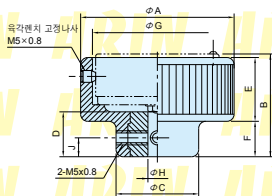

DRK

다이얼 라운드 노브

IMAO

[노브]
알루미늄합금 (ADC12)
소부도장
은회색
[인서트]
SS400

인디케이터는 포함되어 있지 않습니다.

취부 각도 허용 범위

품 번	A	B	C	D	E	F	G	H (H8)	J	질량 (g)
DRK65	63	43.5	35	19	27	15	55	8	8	280
DRK90	90	51	38	24	28	20	75.7	10		450

[주의 사항]

- 이 제품에 인디케이터는 포함되어 있지 않습니다. 오른쪽의 표를 참고하여 별도로 주문하여 주십시오.
- 인디케이터는 분동식이므로 취부 각도 허용 범위 60° 이내에서 사용하여 주십시오.

■ 적용 인디케이터

핸드휠 품번	타입	
	D50R,L	D75R,L
DRK65	○	×
DRK90	×	○