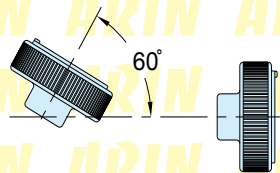

DRK

다이얼 라운드 노브

IMAO

[노브]
알루미늄합금 (ADC12)
소부도장
은회색
[인서트]
SS400

인디케이터는 포함되어 있지 않습니다.

취부 각도 허용 범위

품 번	A	B	C	D	E	F	G	H (H8)	J	질량 (g)
DRK65	63	43.5	35	19	27	15	55	8	8	280
DRK90	90	51	38	24	28	20	75.7	10		450

[주의 사항]

- 이 제품에 인디케이터는 포함되어 있지 않습니다. 오른쪽의 표를 참고하여 별도로 주문하여 주십시오.
- 인디케이터는 분동식이므로 취부 각도 허용 범위 60° 이내에서 사용하여 주십시오.

■ 적용 인디케이터

핸드휠 품번	타입	
	D50R,L	D75R,L
DRK65	○	×
DRK90	×	○