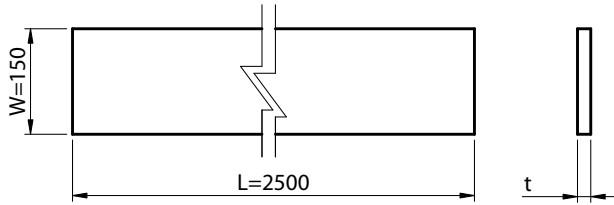

BXF/BXB/BXS 심박스(폭 150mm, 종이 케이스)

재질	폭 W (mm)	길이 L (mm)	판 두께 (mm)	품번
철 (SPCC 상당)	150	2500	0.025	BXF150-0025
	150	2500	0.05	BXF150-005
	150	2500	0.075	BXF150-0075
	150	2500	0.1	BXF150-01

재질	폭 W (mm)	길이 L (mm)	판 두께 (mm)	품번
황동 (C2801)	150	2500	0.01	BXB150-001
	150	2500	0.025	BXB150-0025
	150	2500	0.05	BXB150-005
	150	2500	0.075	BXB150-0075
	150	2500	0.1	BXB150-01

재질	폭 W (mm)	길이 L (mm)	판 두께 (mm)	품번
스테인레스 (SUS304)	150	2500	0.01	BXS150-001
	150	2500	0.025	BXS150-0025
	150	2500	0.05	BXS150-005
	150	2500	0.075	BXS150-0075
	150	2500	0.1	BXS150-01

※ 4개 수납 가능

케이스	
품번	C-1