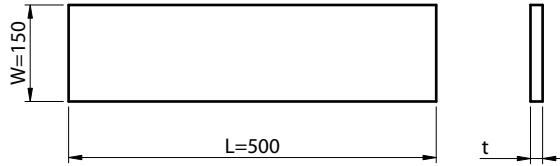

## 심플레이트 / 심플레이트 접착제 부착 타입

※ 종이 케이스에 들어 있어 보관이 편리합니다.

심플레이트 (5매 들이)  
크기 : W150 × L500

재질	품번	판 두께 ( mm )
철 (SPCC 상당)	FEP0025	0.025
	FEP005	0.05
	FEP0075	0.075
	FEP01	0.1
	FEP015	0.15
	FEP02	0.2
	FEP025	0.25
황동 (C2801P )	CUZNP0025	0.025
	CUZNP005	0.05
	CUZNP0075	0.075
	CUZNP01	0.1
	CUZNP015	0.15
	CUZNP02	0.2
	CUZNP025	0.25
스테인레스 (SUS304)	SUSP0025	0.025
	SUSP005	0.05
	SUSP0075	0.075
	SUSP01	0.1
	SUSP015	0.15
	SUSP02	0.2
	SUSP025	0.25

심플레이트 접착제 부착 타입 (5매 들이)  
크기 : W150 × L500

재질	품번	판 두께 ( mm )
철 (SPCC 상당)	FEP0025N	0.025
	FEP005N	0.05
	FEP0075N	0.075
	FEP01N	0.1
	FEP015N	0.15
	FEP02N	0.2
	FEP025N	0.25
황동 (C2801P )	CUZNP0025N	0.025
	CUZNP005N	0.05
	CUZNP0075N	0.075
	CUZNP01N	0.1
	CUZNP015N	0.15
	CUZNP02N	0.2
	CUZNP025N	0.25
스테인레스 (SUS304)	SUSP0025N	0.025
	SUSP005N	0.05
	SUSP0075N	0.075
	SUSP01N	0.1
	SUSP015N	0.15
	SUSP02N	0.2
	SUSP025N	0.25