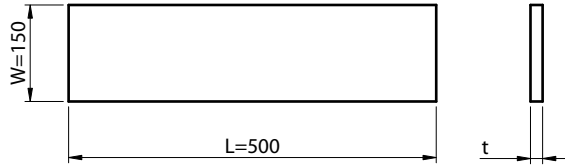

FEP/CUZNP/SUSP

심플레이트 / 심플레이트 접착제 부착 타입

※ 종이 케이스에 들어 있어 보관이 편리합니다.

심플레이트 (5매 들이)
크기 : W150 × L500

재질	품번	판 두께 (mm)
철 (SPCC 상당)	FEP0025	0.025
	FEP005	0.05
	FEP0075	0.075
	FEP01	0.1
	FEP015	0.15
	FEP02	0.2
	FEP025	0.25
황동 (C2801P)	CUZNP0025	0.025
	CUZNP005	0.05
	CUZNP0075	0.075
	CUZNP01	0.1
	CUZNP015	0.15
	CUZNP02	0.2
	CUZNP025	0.25
스테인레스 (SUS304)	SUSP0025	0.025
	SUSP005	0.05
	SUSP0075	0.075
	SUSP01	0.1
	SUSP015	0.15
	SUSP02	0.2
	SUSP025	0.25

심플레이트 접착제 부착 타입 (5매 들이)
크기 : W150 × L500

재질	품번	판 두께 (mm)
철 (SPCC 상당)	FEP0025N	0.025
	FEP005N	0.05
	FEP0075N	0.075
	FEP01N	0.1
	FEP015N	0.15
	FEP02N	0.2
	FEP025N	0.25
황동 (C2801P)	CUZNP0025N	0.025
	CUZNP005N	0.05
	CUZNP0075N	0.075
	CUZNP01N	0.1
	CUZNP015N	0.15
	CUZNP02N	0.2
	CUZNP025N	0.25
스테인레스 (SUS304)	SUSP0025N	0.025
	SUSP005N	0.05
	SUSP0075N	0.075
	SUSP01N	0.1
	SUSP015N	0.15
	SUSP02N	0.2
	SUSP025N	0.25