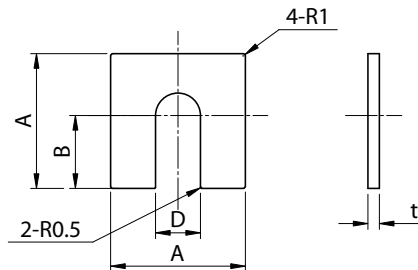

MB

베이스용 심(1홈, 모터베이스용)

재질 치수표(재질 · 판 두께 · 판 두께 공차)

재질	판 두께 (mm)				
	t0.05	t0.1	t0.2	t0.5	t1.0
황동 (C2801P)	±0.005	±0.02	±0.03	±0.05	±0.08

폭 A(mm)	홈 폭 D(mm)	홈 깊이 B(mm)	수량	판 두께 (mm)				
				t0.05	t0.1	t0.2	t0.5	t1.0
				품번	품번	품번	품번	품번
20	9	10	1	MB020020005	MB020020010	MB020020020	MB020020050	MB020020100
30	13	15	1	MB030030005	MB030030010	MB030030020	MB030030050	MB030030100
43	12	22	1	MB043043005	MB043043010	MB043043020	MB043043050	MB043043100
48	14	24	1	MB048048005	MB048048010	MB048048020	MB048048050	MB048048100
53	14	27	1	MB053053005	MB053053010	MB053053020	MB053053050	MB053053100
68	16	34	1	MB068068005	MB068068010	MB068068020	MB068068050	MB068068100
83	20	42	1	MB083083005	MB083083010	MB083083020	MB083083050	MB083083100
98	25	49	1	MB098098005	MB098098010	MB098098020	MB098098050	MB098098100
118	30	54	1	MB118118005	MB118118010	MB118118020	MB118118050	MB118118100
200	36	100	1	MB200200005	MB200200010	MB200200020	MB200200050	MB200200100