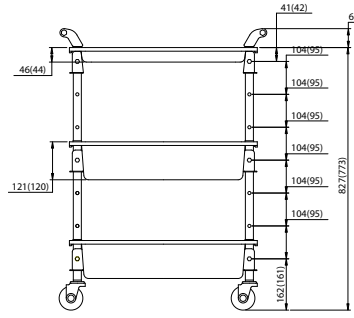

작업 도구 운반 카트 <TWR>

- 일본 도요사 수입 완제품
- 뛰어난 디자인과 기능에 비해 가격이 저렴함
- 사용이 간편하고 수납공간이 충분함
- 철판 프레스 성형으로 견고하며 이음부가 없어 안전함

세련된
디자인
우아한
색상

소반
작은물건정리용

대반
작업공구정리용

독창적
프레스성형
이음매가 없어
안전

여유있는
수납공간

TWR-2(R/B)
색상 : 빨강(R)/파랑(B)
외형 치수 : 580(W)×360(D)×825(H)
내하중 : 80kg

TWR-4(R/B)
색상 : 빨강(R)/파랑(B)
외형 치수 : 510(W)×318(D)×770(H)
내하중 : 80kg

캐스터 : φ75mm(회전형 2개/회전형스토퍼 2개)

판매대리점

TWR-2 / TWR-4

소반 1단 · 대반 2단

레드 (R)

* 레드(R)와 블루(B)가 표준 색상이며 네오그레이(NG)와 그린(GN)은 주문 사양입니다.

형식	선택사양	가로×세로×높이	구성
TWR-2	R · B · GN · NG	595×360×825mm	소반 1단 · 대반 2단
TWR-4	R · B · GN · NG	510×318×770mm	소반 1단 · 대반 2단

TWR-202T / TWR-402T

작업판 1 · 대반 2단

블루 (B)

네오그레이 (NG)

* 레드(R)와 블루(B)가 표준 색상이며 네오그레이(NG)와 그린(GN)은 주문 사양입니다.

형식	선택사양	가로×세로×높이	구성
TWR-202T	R · B · GN · NG	595×360×850mm	작업판 1 · 대반 2단
TWR-402T	R · B · GN · NG	530×320×800mm	작업판 1 · 대반 2단

TWR-221 / TWR-421

소반 2단 · 대반 1단

그린 (GN)

* 레드(R)와 블루(B)가 표준 색상이며 네오그레이(NG)와 그린(GN)은 주문 사양입니다.

형식	선택사양	가로×세로×높이	구성
TWR-221	R · B · GN · NG	595×360×825mm	소반 2단 · 대반 1단
TWR-421	R · B · GN · NG	510×318×770mm	소반 2단 · 대반 1단