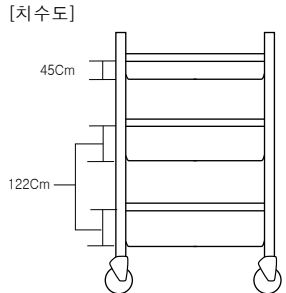

작업 도구 운반 카트 <TWR>

- 일본 도요사 수입 완제품
- 뛰어난 디자인과 기능에 비해 가격이 저렴함
- 사용이 간편하고 수납공간이 충분함
- 철판 프레스 성형으로 견고하며 이음부가 없어 안전함

세련된
디자인
우아한
색상

소반
작은물건정리용

대반
작업공구정리용

독창적
프레스성형
이음매가 없어
안전

여유있는
수납공간

TWR-2(R/B)
색상 : 빨강(R)/파랑(B)
외형 치수 : 580(W)×360(D)×825(H)
내하중 : 80kg

TWR-4(R/B)
색상 : 빨강(R)/파랑(B)
외형 치수 : 510(W)×318(D)×770(H)
내하중 : 80kg

캐스터 : φ75mm(회전형 2개/회전형스토퍼 2개)

판매대리점

TWR-2 / TWR-4

소반 1단 · 대반 2단

레드 (R)

* 레드(R)와 블루(B)가 표준 색상이며 네오그레이(NG)와 그린(GN)은 주문 사양입니다.

형식	선택사양	가로×세로×높이	구성
TWR-2	R · B · GN · NG	595×360×825mm	소반 1단 · 대반 2단
TWR-4	R · B · GN · NG	510×318×770mm	소반 1단 · 대반 2단

TWR-202T / TWR-402T

작업판 1 · 대반 2단

블루 (B)

네오그레이 (NG)

* 레드(R)와 블루(B)가 표준 색상이며 네오그레이(NG)와 그린(GN)은 주문 사양입니다.

형식	선택사양	가로×세로×높이	구성
TWR-202T	R · B · GN · NG	595×360×850mm	작업판 1 · 대반 2단
TWR-402T	R · B · GN · NG	530×320×800mm	작업판 1 · 대반 2단

TWR-221 / TWR-421

소반 2단 · 대반 1단

그린 (GN)

* 레드(R)와 블루(B)가 표준 색상이며 네오그레이(NG)와 그린(GN)은 주문 사양입니다.

형식	선택사양	가로×세로×높이	구성
TWR-221	R · B · GN · NG	595×360×825mm	소반 2단 · 대반 1단
TWR-421	R · B · GN · NG	510×318×770mm	소반 2단 · 대반 1단