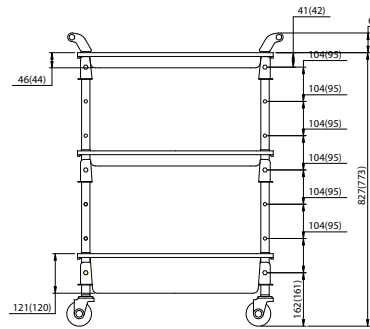

TWR-4(R/B)
색상 : 빨강(R)/파랑(B)
외형 치수 : 510(W)×318(D)×770(H)
내하중 : 80kg

캐스터 : φ75mm(회전형 2개/회전형스토퍼 2개)

판매대리점

TWR-2 / TWR-4

소반 1단 · 대반 2단

레드 (R)

* 레드(R)와 블루(B)가 표준 색상이며 네오그레이(NG)와 그린(GN)은 주문 사양입니다.

형식	선택사양	가로×세로×높이	구성
TWR-2	R · B · GN · NG	595×360×825mm	소반 1단 · 대반 2단
TWR-4	R · B · GN · NG	510×318×770mm	소반 1단 · 대반 2단

TWR-202T / TWR-402T

작업판 1 · 대반 2단

블루 (B)

네오그레이 (NG)

* 레드(R)와 블루(B)가 표준 색상이며 네오그레이(NG)와 그린(GN)은 주문 사양입니다.

형식	선택사양	가로×세로×높이	구성
TWR-202T	R · B · GN · NG	595×360×850mm	작업판 1 · 대반 2단
TWR-402T	R · B · GN · NG	530×320×800mm	작업판 1 · 대반 2단

TWR-221 / TWR-421

소반 2단 · 대반 1단

그린 (GN)

* 레드(R)와 블루(B)가 표준 색상이며 네오그레이(NG)와 그린(GN)은 주문 사양입니다.

형식	선택사양	가로×세로×높이	구성
TWR-221	R · B · GN · NG	595×360×825mm	소반 2단 · 대반 1단
TWR-421	R · B · GN · NG	510×318×770mm	소반 2단 · 대반 1단

TWR-211T / TWR-411T

작업판 1 · 소반 1단 · 대반 1단

레드 (R)

블루 (B)

* 레드(R)와 블루(B)가 표준 색상이며 네오그레이(NG)와 그린(GN)은 주문 사양입니다.

형식	선택사양	가로×세로×높이	구성
TWR-211T	R · B · GN · NG	595×360×850mm	작업판 1 · 소반 1, 대반 1단
TWR-411T	R · B · GN · NG	530×320×800mm	작업판 1 · 소반 1, 대반 1단