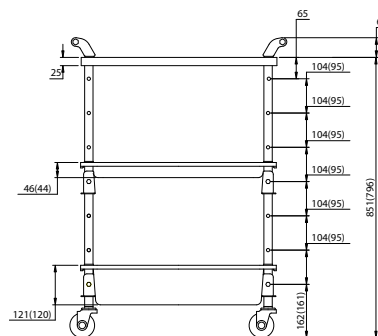

TWR-4(R/B)
색상 : 빨강(R)/파랑(B)
외형 치수 : 510(W)×318(D)×770(H)
내하중 : 80kg

캐스터 : φ75mm(회전형 2개/회전형스토퍼 2개)

판매대리점

TWR-2 / TWR-4

소반 1단 · 대반 2단

레드 (R)

* 레드(R)와 블루(B)가 표준 색상이며 네오그레이(NG)와 그린(GN)은 주문 사양입니다.

형식	선택사양	가로×세로×높이	구성
TWR-2	R · B · GN · NG	595×360×825mm	소반 1단 · 대반 2단
TWR-4	R · B · GN · NG	510×318×770mm	소반 1단 · 대반 2단

TWR-202T / TWR-402T

작업판 1 · 대반 2단

블루 (B)

네오그레이 (NG)

* 레드(R)와 블루(B)가 표준 색상이며 네오그레이(NG)와 그린(GN)은 주문 사양입니다.

형식	선택사양	가로×세로×높이	구성
TWR-202T	R · B · GN · NG	595×360×850mm	작업판 1 · 대반 2단
TWR-402T	R · B · GN · NG	530×320×800mm	작업판 1 · 대반 2단

TWR-221 / TWR-421

소반 2단 · 대반 1단

그린 (GN)

* 레드(R)와 블루(B)가 표준 색상이며 네오그레이(NG)와 그린(GN)은 주문 사양입니다.

형식	선택사양	가로×세로×높이	구성
TWR-221	R · B · GN · NG	595×360×825mm	소반 2단 · 대반 1단
TWR-421	R · B · GN · NG	510×318×770mm	소반 2단 · 대반 1단

TWR-211T / TWR-411T

작업판 1 · 소반 1단 · 대반 1단

레드 (R)

블루 (B)

* 레드(R)와 블루(B)가 표준 색상이며 네오그레이(NG)와 그린(GN)은 주문 사양입니다.

형식	선택사양	가로×세로×높이	구성
TWR-211T	R · B · GN · NG	595×360×850mm	작업판 1 · 소반 1, 대반 1단
TWR-411T	R · B · GN · NG	530×320×800mm	작업판 1 · 소반 1, 대반 1단