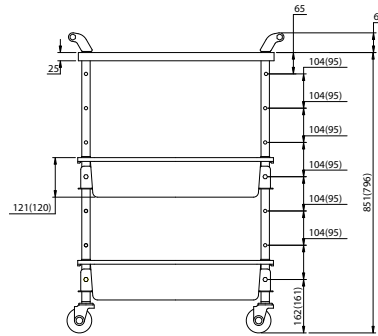

TWR-4(R/B)
색상 : 빨강(R)/파랑(B)
외형 치수 : 510(W)×318(D)×770(H)
내하중 : 80kg

캐스터 : φ75mm(회전형 2개/회전형스토퍼 2개)

판매대리점

TWR-2 / TWR-4

소반 1단 · 대반 2단

레드 (R)

* 레드(R)와 블루(B)가 표준 색상이며 네오그레이(NG)와 그린(GN)은 주문 사양입니다.

형식	선택사양	가로×세로×높이	구성
TWR-2	R · B · GN · NG	595×360×825mm	소반 1단 · 대반 2단
TWR-4	R · B · GN · NG	510×318×770mm	소반 1단 · 대반 2단

TWR-202T / TWR-402T

작업판 1 · 대반 2단

블루 (B)

네오그레이 (NG)

* 레드(R)와 블루(B)가 표준 색상이며 네오그레이(NG)와 그린(GN)은 주문 사양입니다.

형식	선택사양	가로×세로×높이	구성
TWR-202T	R · B · GN · NG	595×360×850mm	작업판 1 · 대반 2단
TWR-402T	R · B · GN · NG	530×320×800mm	작업판 1 · 대반 2단

TWR-221 / TWR-421

소반 2단 · 대반 1단

그린 (GN)

* 레드(R)와 블루(B)가 표준 색상이며 네오그레이(NG)와 그린(GN)은 주문 사양입니다.

형식	선택사양	가로×세로×높이	구성
TWR-221	R · B · GN · NG	595×360×825mm	소반 2단 · 대반 1단
TWR-421	R · B · GN · NG	510×318×770mm	소반 2단 · 대반 1단

TWR-211T / TWR-411T

작업판 1 · 소반 1단 · 대반 1단

레드 (R)

블루 (B)

* 레드(R)와 블루(B)가 표준 색상이며 네오그레이(NG)와 그린(GN)은 주문 사양입니다.

형식	선택사양	가로×세로×높이	구성
TWR-211T	R · B · GN · NG	595×360×850mm	작업판 1 · 소반 1, 대반 1단
TWR-411T	R · B · GN · NG	530×320×800mm	작업판 1 · 소반 1, 대반 1단