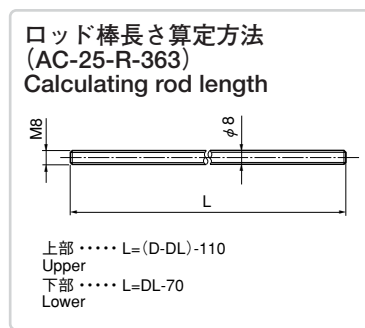

クレモン

ローラー
締り

特装密閉
ハンドル

フリーザー
密閉

平面
スイング

ギア式

平面
ハンドル

ポップ
ハンドル

リフト
ハンドル

アジャスト
ハンドル

ラッチ式

スナッチ

リンク

フック式

ロック
ハンドル

L 型
ハンドル

T 型
ハンドル

丸型
小型

押ボタン

取手

つまみ

止め金
ロッド棒

ジョイント
リンク

ワイヤ