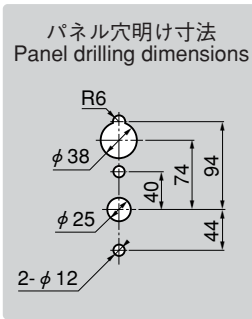

A-363

A

[A-363-2A]