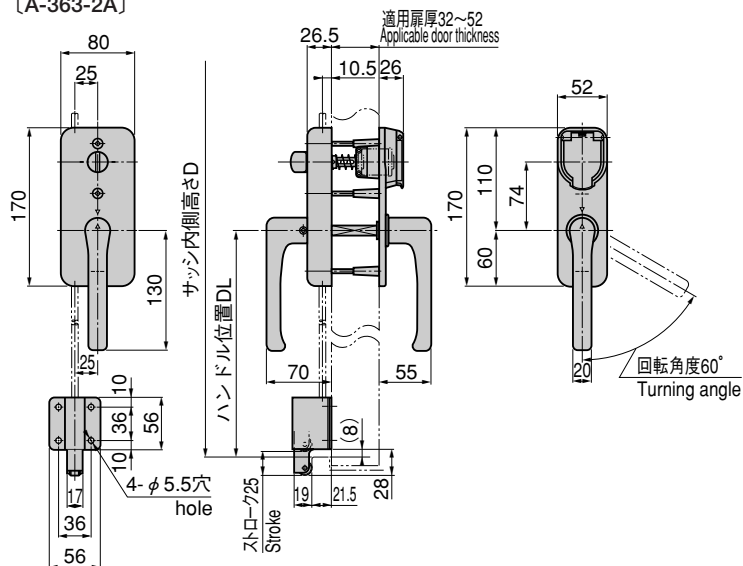

A-363

A

[A-363-2A]