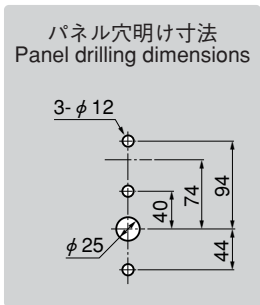

[A-363-2NB]