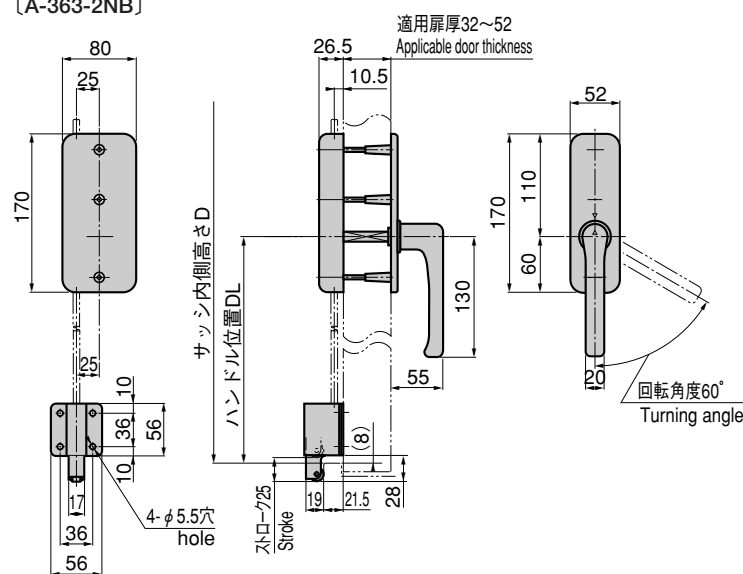

※錠前は付属していません。 ※Cylinder is optional.
●：RoHS指令対応品 ▲：RoHS指令に対応可能です。お問合せ下さい。

※箱単位はご相談下さい。

A-363

A

[A-363-2A]

A-363用ゴムキャップ
Rubber cap for A-363

[A-363-2NB]

[A-363-2CB]