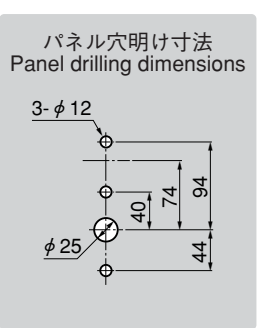

[A-363-2CB]

商品番号 Product No.	RoHS	L	コード Code	単価 Price	箱入数 Quantity per box
AC-25-R-363	▲	1,000	03492	¥360	
A-363-RC	●		04255	¥3,200	20

● : RoHS指令対応品 ▲ : RoHS指令に対応可能です。
お問合せ下さい。