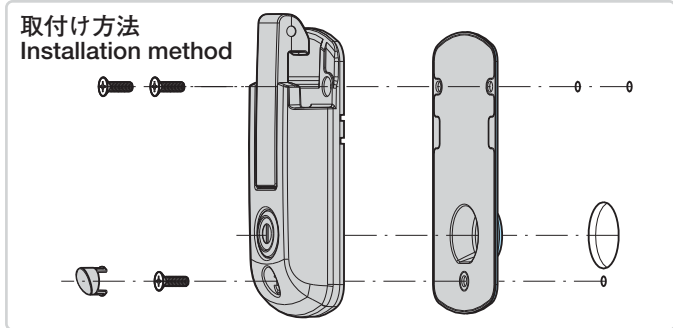

ワンタッチハンドルキャッチ

アルミニウム製 FA-822-C

ONE-TOUCH LOCK HANDLE CATCHES

FA

商品番号 Product No.	RoHS	備考 Remarks	H	製品質量(g) Mass	コード Code	単価 Price	箱入数 Quantity per box
FA-822-C-S-1	▲	鍵付き With lock	21	623	60818	¥5,100	6
FA-822-C-S-2		鍵なし Without lock	21	503	60819	¥2,900	6
FA-822-C-L-1	▲	鍵付き With lock	35	621	60816	¥5,200	6
FA-822-C-L-2		鍵なし Without lock	35	501	60817	¥2,900	6
FA-822-C-X-1	▲	鍵付き With lock	40	619	60820	¥5,200	6
FA-822-C-X-2		鍵なし Without lock	40	499	60821	¥2,900	6

●: RoHS指令対応品 ▲: RoHS指令に対応可能です。お問合せ下さい。 ※箱単位はご相談下さい。

特徴 Feature

- ハイセキュリティ錠前TAKシリーズ (TAV230) を標準装備し、防犯性、耐久性を向上しました。
- TAV230錠前は操作性に優れた防塵シャッター付リバーシブルキーです。
- ハンドルの断面形状によりS型、L型、X型の3タイプが選べます。
- 既存のハンドルキャッチ (FA-810-C) に代わる、ハイセキュリティキャッチです。
- オートロック仕様要求にも即対応可能です。
- 封印リングもオプションで取り付け可能です。
- A high-security TAK lock (TAV230) is provided as standard equipment, ensuring greater security and durability.
- The TAV230 lock device is easy to use and has a dustproof shutter and reversible key.
- Available in three types, S-shaped, L-shaped and X-shaped, according to the cross-sectional shape of the handle.
- A high-security catch replaces the existing handle catch (FA-810-C).
- Requests for auto-locking type can be promptly met. Optional seal ring can also be installed.

適用ハンドル断面寸法 (最大) Applicable handle cross section dimension (max.)

- クレモン
- ローラー 締り
- 特装密閉ハンドル
- フリーザー 密閉
- 平面 スイング
- ギア式
- 平面 ハンドル
- ポップ ハンドル
- リフト ハンドル
- アジャスト ハンドル
- ラッチ式
- スナッチ
- リンク
- フック式
- ロック ハンドル
- L 型 ハンドル
- T 型 ハンドル
- 丸型 小型
- 押ボタン
- 取手
- つまみ
- 止め金 ロッド棒
- ジョイント リンク
- ワイヤ