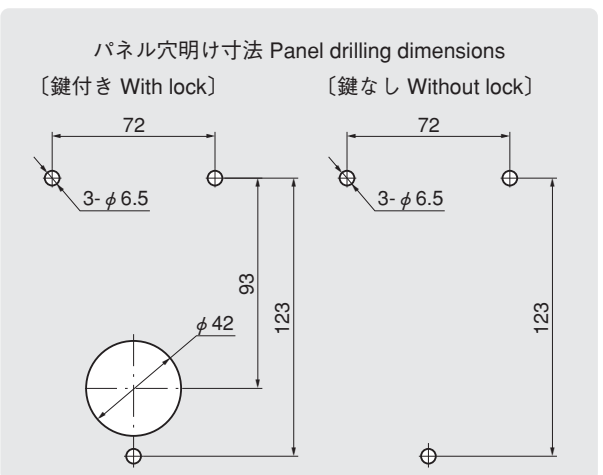

●: RoHS指令対応品 ▲: RoHS指令に対応可能です。お問合せ下さい。 ※箱単位はご相談下さい。

特徴 Feature

- ハイセキュリティ錠前TAKシリーズ (TAV230) を標準装備し、防犯性、耐久性を向上しました。
- TAV230錠前は操作性に優れた防塵シャッター付リバーシブルキーです。
- ハンドルの断面形状によりS型、L型、X型の3タイプが選べます。
- 既存のハンドルキャッチ (FA-810-C) に代わる、ハイセキュリティキャッチです。
- オートロック仕様要求にも即対応可能です。
- 封印リングもオプションで取り付け可能です。
- A high-security TAK lock (TAV230) is provided as standard equipment, ensuring greater security and durability.
- The TAV230 lock device is easy to use and has a dustproof shutter and reversible key.
- Available in three types, S-shaped, L-shaped and X-shaped, according to the cross-sectional shape of the handle.
- A high-security catch replaces the existing handle catch (FA-810-C).
- Requests for auto-locking type can be promptly met. Optional seal ring can also be installed.

適用ハンドル断面寸法 (最大) Applicable handle cross section dimension (max.)

- クレモン
- ローラー 締り
- 特装密閉ハンドル
- フリーザー 密閉
- 平面 スイング
- ギア式
- 平面 ハンドル
- ポップ ハンドル
- リフト ハンドル
- アジャスト ハンドル
- ラッチ式
- スナッチ
- リンク
- フック式
- ロック ハンドル
- L 型 ハンドル
- T 型 ハンドル
- 丸型 小型
- 押ボタン
- 取手
- つまみ
- 止め金 ロッド棒
- ジョイント リンク
- ワイヤ