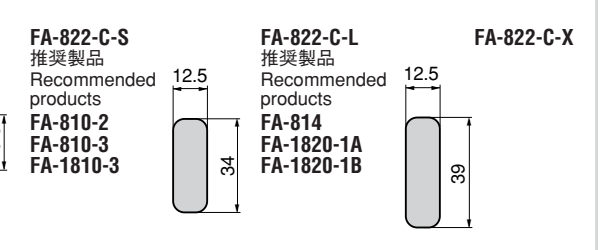

適用ハンドル断面寸法 (最大) Applicable handle cross section dimension (max.)

- クレモン
- ローラー 締り
- 特装密閉ハンドル
- フリーザー 密閉
- 平面 スイング
- ギア式
- 平面 ハンドル
- ポップ ハンドル
- リフト ハンドル
- アジャスト ハンドル
- ラッチ式
- スナッチ
- リンク
- フック式
- ロック ハンドル
- L 型 ハンドル
- T 型 ハンドル
- 丸型 小型
- 押ボタン
- 取手
- つまみ
- 止め金 ロッド棒
- ジョイント リンク
- ワイヤ