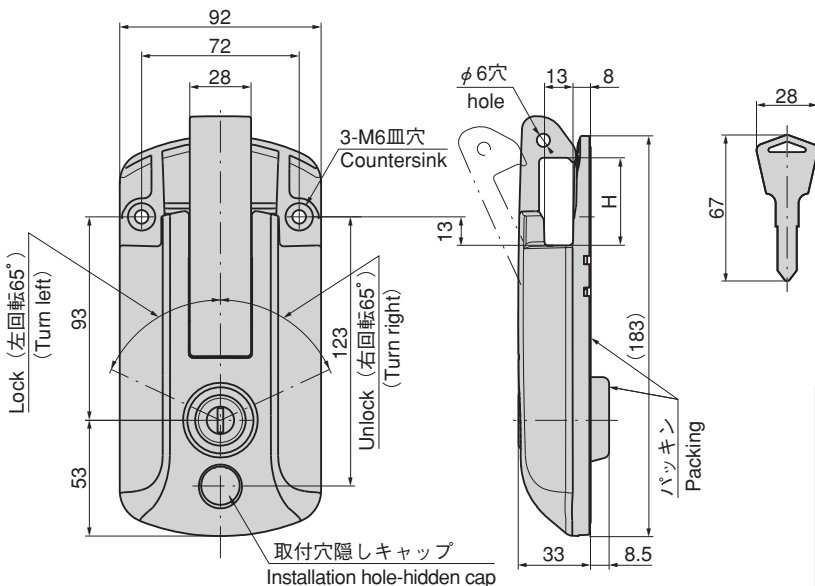

ワンタッチハンドルキャッチ

アルミニウム製 FA-822-C

ONE-TOUCH LOCK HANDLE CATCHES

FA

商品番号 Product No.	RoHS	備考 Remarks	H	製品質量(g) Mass	コード Code	単価 Price	箱入数 Quantity per box
FA-822-C-S-1	▲	鍵付き With lock	21	623	60818	¥5,100	6
FA-822-C-S-2		鍵なし Without lock	21	503	60819	¥2,900	6
FA-822-C-L-1	▲	鍵付き With lock	35	621	60816	¥5,200	6
FA-822-C-L-2		鍵なし Without lock	35	501	60817	¥2,900	6
FA-822-C-X-1	▲	鍵付き With lock	40	619	60820	¥5,200	6
FA-822-C-X-2		鍵なし Without lock	40	499	60821	¥2,900	6

●: RoHS指令対応品 ▲: RoHS指令に対応可能です。お問合せ下さい。 ※箱単位はご相談下さい。

特徴 Feature

- ハイセキュリティ錠前TAKシリーズ (TAV230) を標準装備し、防犯性、耐久性を向上しました。
- TAV230錠前は操作性に優れた防塵シャッター付リバーシブルキーです。
- ハンドルの断面形状によりS型、L型、X型の3タイプが選べます。
- 既存のハンドルキャッチ (FA-810-C) に代わる、ハイセキュリティキャッチです。
- オートロック仕様要求にも即対応可能です。
- 封印リングもオプションで取り付け可能です。
- A high-security TAK lock (TAV230) is provided as standard equipment, ensuring greater security and durability.
- The TAV230 lock device is easy to use and has a dustproof shutter and reversible key.
- Available in three types, S-shaped, L-shaped and X-shaped, according to the cross-sectional shape of the handle.
- A high-security catch replaces the existing handle catch (FA-810-C).
- Requests for auto-locking type can be promptly met. Optional seal ring can also be installed.

適用ハンドル断面寸法 (最大) Applicable handle cross section dimension (max.)

- クレモン
- ローラー 締り
- 特装密閉ハンドル
- フリーザー 密閉
- 平面 スイング
- ギア式
- 平面 ハンドル
- ポップ ハンドル
- リフト ハンドル
- アジャスト ハンドル
- ラッチ式
- スナッチ
- リンク
- フック式
- ロック ハンドル
- L 型 ハンドル
- T 型 ハンドル
- 丸型 小型
- 押ボタン
- 取手
- つまみ
- 止め金 ロッド棒
- ジョイント リンク
- ワイヤ