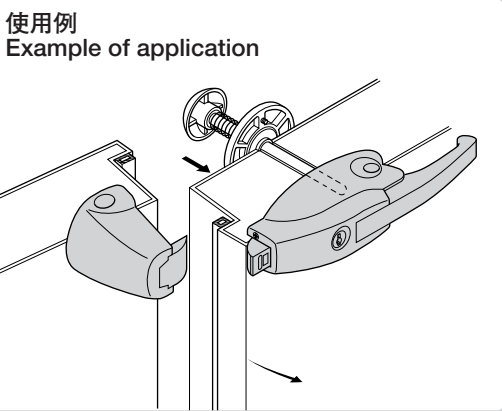

1. **仕様**
2. 製品質量：1180g
   - 材質
     [FA-662] 本体/亜鉛合金 (ZDC)
     化粧カバー/抗菌剤練込みAAS樹脂
     [FA-662-P] ステンレス鋼棒 (SUS303)
   - 表面仕上
     [FA-662] レバー/抗菌シルバーメタリック焼付塗装
3. **用途備考**
4. 付属品：キー2本
   - プレハブ冷凍冷蔵庫・乾燥庫などの中型扉用
   - 標準品・・・即納します
   - レバーがクロムめっきのもの (抗菌なし) もあります。
   - ご指定の鍵番号も製作致します。
   - 適用南京錠C-555N-30・35は1173ページをご参照下さい。
   - 動作不良防止のため安全押棒取付後は、キーによる施錠の確認を必ず行って下さい。

1. **Specifications**
2. Mass: 1180g
   - Material:
     [FA-662] Main body: Zinc alloys (ZDC).
     Dressing cover: Mixed antibacterial substance AAS resin
     [FA-662-P] Stainless steel (SUS 304)
   - Finish: [FA-662] Antibacterial silver metallic coating.
   - Accessories: Two keys
3. **Specific use**
4. Medium doors for prefab freezers, dry warehouses, etc.
5. **Remarks**
6. Chrome plating finish of the lever is available (non-antibacterial type).
   - Your specified key No. is also available.
   - For padlock C-555N-30・35, see page 1173.
   - To prevent faulty movement, after fitting the safety push rod, be sure to check that the lock closes and opens using the key.

商品番号 Product No.	RoHS	CAD	備考 Remarks	コード Code	単価 Price	箱入数 Quantity per box
FA-662	▲	●	ハンドル Handle	60349	¥5,900	6
FA-662-P	●		カギピン Key pin	60651	¥600	

● : RoHS指令対応品
▲ : RoHS指令に対応可能です。
※箱単位はご相談下さい。
お問合せ下さい。

クレモン
ローラー
縺り
特装密閉
ハンドル
フリーザー
密閉
平面
スイング
ギア式
平面
ハンドル
ポップ
ハンドル
リフト
ハンドル
アジャスト
ハンドル
ラッチ式
スナッチ
リンク
フック式
ロック
ハンドル
L型
ハンドル
T型
ハンドル
丸型
小型
押ボタン
取手
つまみ
止め金
ロッド棒
ジョイント
リンク
ワイヤ