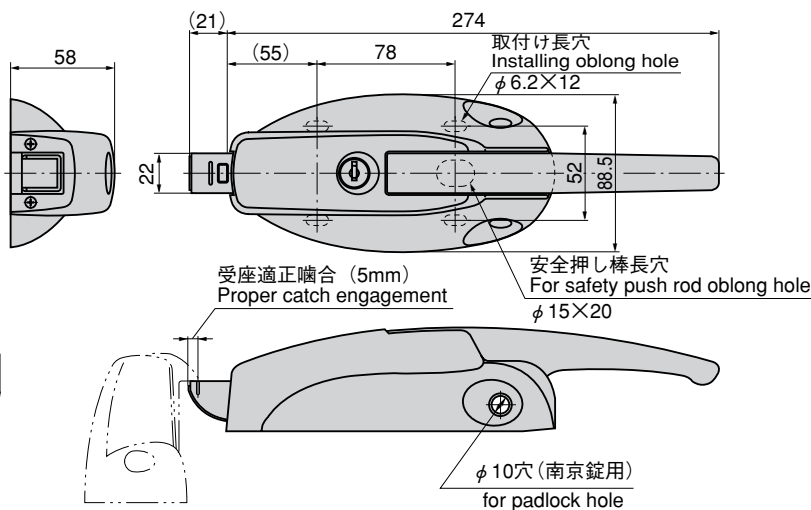

抗菌密閉用セフティカラーハンドル

FA-662

ANTIBACTERIAL SAFETY COLOR HANDLES FOR AIRTIGHTNESS

PAT.PEND.

特徴 Feature

- 細菌類・カビ類などの繁殖および悪臭を防ぎます。
- 半永久的に抗菌効果を持続します。
- 取付けは密閉用セフティハンドルFA-602と互換性があります。
- 化粧カバーでデザイン一新
- 錠前・南京錠による施錠の場合でも庫内側より庫内安全押棒 (FC-701・FC-702) の作動により開扉できる安全機構です。
- カギピン (FA-662-P) と南京錠 (C-555-30・35) で施錠できます。
- 左右兼用型
- Prevent from getting moldy and bacterial and shut out unpleasant smell.
- Keep antibacterial effects for almost semi permanent periods.
- Installation is same as the safety handles for airtight closure FA-602.
- New appearance thanks to the dressing cover.
- Safety mechanism is incorporated in the lock and padlock so door can be unlocked from inside by operating the safety push rod. (FC-701/FC-702)
- Can also be locked with the long-neck padlock.
- For both left-hand and right-hand use.

- 仕様**
- 製品質量：1180g
 - 材質
[FA-662] 本体/亜鉛合金 (ZDC)
化粧カバー/抗菌剤練込みAAS樹脂
[FA-662-P] ステンレス鋼棒 (SUS303)
 - 表面仕上
[FA-662] レバー/抗菌シルバーメタリック焼付塗装
- 用途備考**
- 付属品：キー2本
 - プレハブ冷凍冷蔵庫・乾燥庫などの中型扉用
 - 標準品・・・即納します
 - レバーがクロムめっきのもの (抗菌なし) もあります。
 - ご指定の鍵番号も製作致します。
 - 適用南京錠C-555N-30・35は1173ページをご参照下さい。
 - 動作不良防止のため安全押棒取付後は、キーによる施錠の確認を必ず行って下さい。

- Specifications**
- Mass: 1180g
 - Material:
[FA-662] Main body: Zinc alloys (ZDC).
Dressing cover: Mixed antibacterial substance AAS resin
[FA-662-P] Stainless steel (SUS 304)
 - Finish: [FA-662] Antibacterial silver metallic coating.
 - Accessories: Two keys
- Specific use**
- Medium doors for prefab freezers, dry warehouses, etc.
- Remarks**
- Chrome plating finish of the lever is available (non-antibacterial type).
 - Your specified key No. is also available.
 - For padlock C-555N-30・35, see page 1173.
 - To prevent faulty movement, after fitting the safety push rod, be sure to check that the lock closes and opens using the key.

クレモン
ローラー
縺り
特装密閉
ハンドル
フリーザー
密閉
平面
スイング
ギア式
平面
ハンドル
ポップ
ハンドル
リフト
ハンドル
アジャスト
ハンドル
ラッチ式
スナッチ
リンク
フック式
ロック
ハンドル
L型
ハンドル
T型
ハンドル
丸型
小型
押ボタン
取手
つまみ
止め金
ロッド棒
ジョイント
リンク
ワイヤ