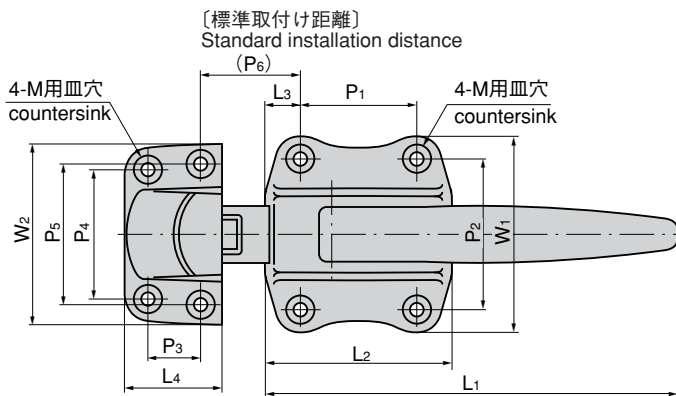

密閉用ローラーハンドル

ステンレス製 FA-1725

ROLLER LATCH HANDLES FOR AIRTIGHTNESS

FA-1725S-1-1

FA-1725-1

特徴 Feature

- ラッチ先端は滑らかに回転するローラー付です。
- 強靭性と使いやすさを追求した機能的で美しいデザインです。
- ステンレス製で耐食性に優れています。
- 左右兼用型
- The end of latch is equipped with the roller.
- Durability and functional beauty design.
- Corrosion-resistant stainless steel is used.
- For both left-hand and right-hand use