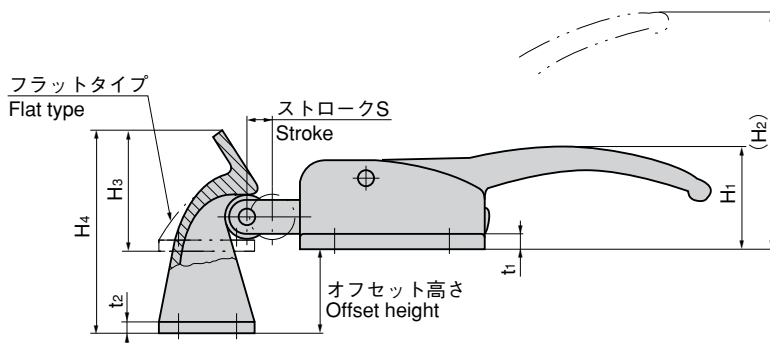

密閉用ローラーハンドル

ステンレス製 FA-1725

ROLLER LATCH HANDLES FOR AIRTIGHTNESS

FA-1725S-1-1

FA-1725-1

特徴 Feature

- ラッチ先端は滑らかに回転するローラー付です。
- 強靭性と使いやすさを追求した機能的で美しいデザインです。
- ステンレス製で耐食性に優れています。
- 左右兼用型
- The end of latch is equipped with the roller.
- Durability and functional beauty design.
- Corrosion-resistant stainless steel is used.
- For both left-hand and right-hand use

- 仕様**
- 材質：ステンレス鋼铸件 (SUS304)
 - 表面仕上：鏡面バフ研磨
- 用途**
- 小型冷凍冷蔵庫用・各種貯蔵ボックス・厨房用機器・乾燥機の扉用
- 納期備考**
- 標準品・・・即納します
 - 内部から解錠はできません。ウォークインタイプには、脱出装置付をお選び下さい。
- Specifications**
- Material: Cast stainless steel (SUS304)
 - Finish: Mirror surface buffing
- Specific use**
- Doors for refrigerator, various storage box, kitchen equipment and dryer
 - Cannot be unlocked from inside. Select the product with escape device for the walk-in type