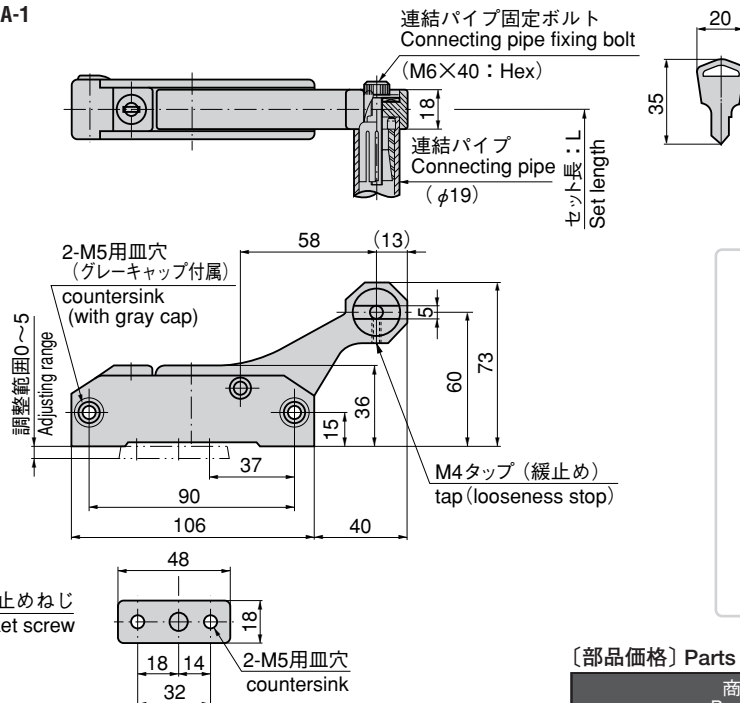

FA-902-A

密閉用小型連動ハンドル

INTERLOCKING HANDLES FOR AIRTIGHTNESS

FA

特徴 Feature

- 扉を2カ所でロックし、連結パイプでワンタッチ操作ができます。
- The two-point lock door can be operated through the connecting pipe.

- 仕様**
- 材質：本体/亜鉛合金 (ZDC)
パイプ/ステンレス (SUS304)
 - 表面仕上：本体/クロムめっき (MZCr)
パイプ/鏡面バフ研磨

- 用途**
- 鍵番号：400
 - 付属品：受座・パイプ・キー2本
 - 冷凍冷蔵庫・オープンレンジ
 - 標準品・・・即納します
 - オフセット高さは40mm以下です。
 - 新タイプに変更になりました。
 - 部品納入可能です。
 - ハンドルとパイプは組み立てしていません。パイプは別売です。

● 内部から解錠はできません。ウォークインタイプには、脱出装置付をお選び下さい。

- Specifications**
- Material:
Main body: Zinc alloy (ZDC)
Pipe: Stainless steel (SUS304)
 - Finish:
Main body: Chrome plating (MZCr)
Pipe: Mirror surface buffing

- Specific use Remarks**
- Key No.: 400
 - Accessories: Catch, pipe and two keys
 - Refrigerators and ovens
 - Offset height is 40mm or less.
 - Changed to the new type.
 - Delivering each part is possible.
 - The handle and pipe do not come assembled. The pipe is sold separately.

● **Cannot be unlocked from inside.**
Select the product with escape device for the walk-in type.

FA-902-A-1

[セット価格] Set Price

商品番号 Product No.	RoHS	CAD	L	W	パイプ長さ Pipe length	製品質量 (g) Mass	コード Code	単価 Price
FA-902-A-1	▲	●	500	473	490	800	60275	¥8,500
FA-902-A-2	▲	●	800	773	790	950	60276	¥8,900