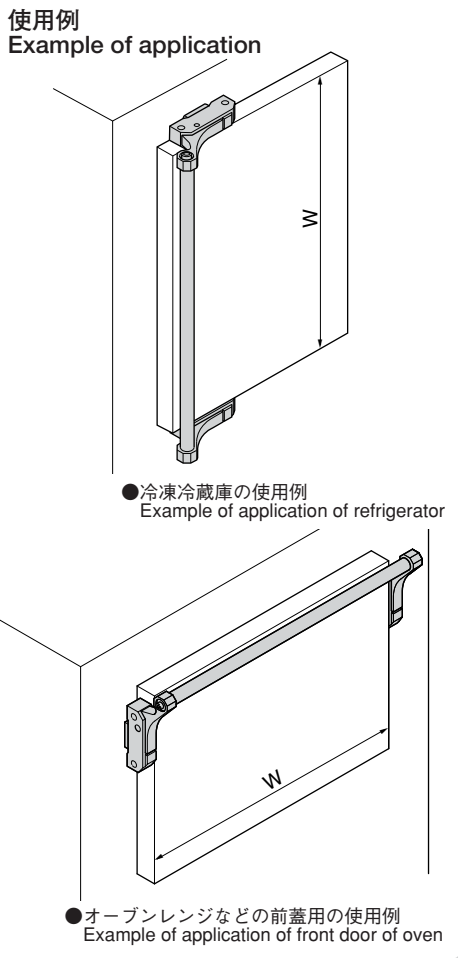

FA-902-A

密閉用小型連動ハンドル

INTERLOCKING HANDLES FOR AIRTIGHTNESS

FA

特徴 Feature

- 扉を2カ所でロックし、連結パイプでワンタッチ操作ができます。
- The two-point lock door can be operated through the connecting pipe.

- 仕様**
- 材質：本体/亜鉛合金 (ZDC)
パイプ/ステンレス (SUS304)
 - 表面仕上：本体/クロムめっき (MZCr)
パイプ/鏡面バフ研磨

- 用途**
- 鍵番号：400
 - 付属品：受座・パイプ・キー2本
 - 冷凍冷蔵庫・オープンレンジ
 - 標準品・・・即納します
 - オフセット高さは40mm以下です。
 - 新タイプに変更になりました。
 - 部品納入可能です。
 - ハンドルとパイプは組み立てしていません。パイプは別売です。

● 内部から解錠はできません。ウォークインタイプには、脱出装置付をお選び下さい。

- Specifications**
- Material:
Main body: Zinc alloy (ZDC)
Pipe: Stainless steel (SUS304)
 - Finish:
Main body: Chrome plating (MZCr)
Pipe: Mirror surface buffing

- Specific use Remarks**
- Key No.: 400
 - Accessories: Catch, pipe and two keys
 - Refrigerators and ovens
 - Offset height is 40mm or less.
 - Changed to the new type.
 - Delivering each part is possible.
 - The handle and pipe do not come assembled. The pipe is sold separately.