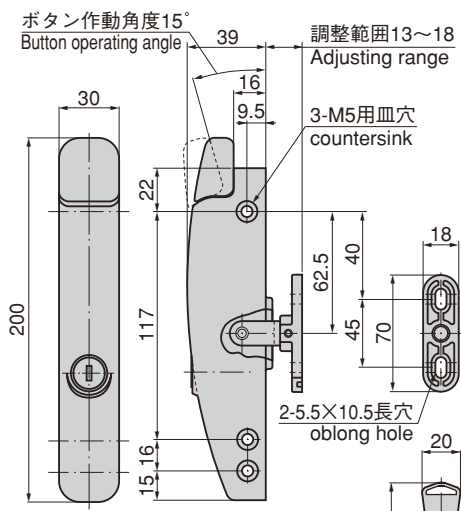

リフト
ハンドル

アジャスト
ハンドル

ラッチ式

スナッチ

リンク

ブック式

FA-935

キーNo.R200
Key