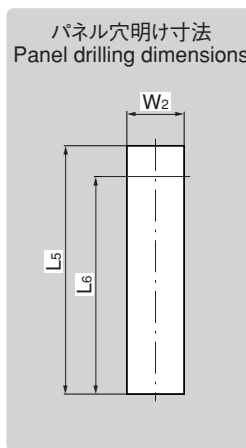

特徴 Feature

- A-464シリーズに適用。
- 464シリーズに取付ける事によって、耐食性、防塵性がアップします。(IP×3)
- Applicable to the A-464 sizes.
- Provides better corrosion resistance and dust proofness when installed on the 464 series. (IP×3)

仕様

- 製品質量：50g
- 材質：AES樹脂
- 表面仕上：シボ加工
- 標準色：5Y7/1 (アイボリー)

備考

- 本品はA-464シリーズの防食、防塵を目的に製作したものです。屋外での使用には問題ありませんが完全防水ではありません。(IP×3)
- シートパッキンは、ハンドルに付属しているパッキンをご使用下さい。
- 防水性能の保護等級・試験条件については1497ページを参照下さい。
- 本製品の、止め金取り付け用ねじは緩み止めのため「ネジロック」の塗布をお奨めします。

Specifications

- Mass: 50g
- Material: AES resin
- Finish: Grained pattern
- Standard color: 5Y7/1 (Ivory)
- Accessories: Seat packing

Remarks

- This product was developed to improve corrosion resistance and dust proofness of the dial unit of the A-464-DL-1. Note that it is not watertight although it can be used outdoors without any major problem. (IP x 3)
- This product comes with sheet packing. Replace the packing provided with the handle with this packing. (due to a problem in the thickness of the applied panel)
- For level of protection of waterproofing and testing conditions, please see P.1497
- It is recommended that "screwlock" be used to prevent loosening of the screws holding the catch of the product in place.

商品番号 Product No.	RoHS	CAD	L1	(L2)	L3	L4	L5	L6	W1	W2	(H1)	(H2)	H3	t	適用ハンドル Applicable handles	製品質量(g) Mass	コード Code	単価 Price	箱入数 Quantity per box
A-464-PC-1	●	▲	189	223	49	140	117	102.5	50	27	30	19	16.5	2.3	A-464-1・A-464-C-1 A-464-DL-1・LE-464-1	44	03567	¥450	40
A-464-PC-2	●	▲	168	201	47.5	120.5	96	84	44	24	20	11.5	16.5	2	A-464-2・A-464-C-2	40	03959	¥400	150
A-464-PC-3	●	▲	135	168	47.5	87.5	63	51	44	24	19.5	11.3	23	2	A-464-3・A-464-C-3	38	04220	¥380	150

●：RoHS指令対応品 ▲：RoHS指令に対応可能です。お問合せ下さい。

※箱単位はご相談下さい。

- クレモン
- ローラー
  締め
- 特装密閉
  ハンドル
- フリーザー
  密閉
- 平面
  スイング
- ギア式
- 平面
  ハンドル
- ポップ
  ハンドル
- リフト
  ハンドル
- アジャスト
  ハンドル
- ラッチ式
- スナッチ
- リンク
- フック式
- ロック
  ハンドル
- L 型
  ハンドル
- T 型
  ハンドル
- 丸型
  小型
- 押ボタン
- 取手
- つまみ
- 止め金
  ロッド棒
- ジョイント
  リンク
- ワイヤ