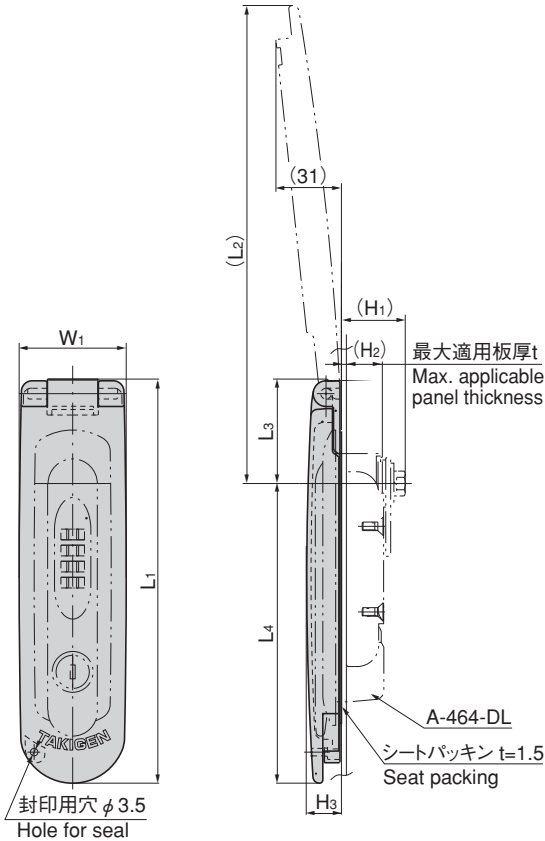

A-464用プラスチックカバー

A-464-PC

PLASTIC COVERS FOR A-464

A

A-464-PC-1

A-464-GL

ガラス扉取付け専用タイプもあります。お問合せ下さい。

特徴 Feature

- A-464シリーズに適用。
- 464シリーズに取付ける事によって、耐食性、防塵性がアップします。(IP×3)
- Applicable to the A-464 sizes.
- Provides better corrosion resistance and dust proofness when installed on the 464 series. (IP×3)

仕様

- 製品質量：50g
- 材質：AES樹脂
- 表面仕上：シボ加工
- 標準色：5Y7/1 (アイボリー)

備考

- 本品はA-464シリーズの防食、防塵を目的に製作したものです。屋外での使用には問題ありませんが完全防水ではありません。(IP×3)
- シートパッキンは、ハンドルに付属しているパッキンをご使用下さい。
- 防水性能の保護等級・試験条件については1497ページを参照下さい。
- 本製品の、止め金取り付け用ねじは緩み止めのため「ネジロック」の塗布をお奨めします。

Specifications

- Mass: 50g
- Material: AES resin
- Finish: Grained pattern
- Standard color: 5Y7/1 (Ivory)
- Accessories: Seat packing

商品番号 Product No.	RoHS	CAD	L1	(L2)	L3	L4	L5	L6	W1	W2	(H1)	(H2)	H3	t	適用ハンドル Applicable handles	製品質量(g) Mass	コード Code	単価 Price	箱入数 Quantity per box
A-464-PC-1	●	▲	189	223	49	140	117	102.5	50	27	30	19	16.5	2.3	A-464-1・A-464-C-1 A-464-DL-1・LE-464-1	44	03567	¥450	40
A-464-PC-2	●	▲	168	201	47.5	120.5	96	84	44	24	20	11.5	16.5	2	A-464-2・A-464-C-2	40	03959	¥400	150
A-464-PC-3	●	▲	135	168	47.5	87.5	63	51	44	24	19.5	11.3	23	2	A-464-3・A-464-C-3	38	04220	¥380	150