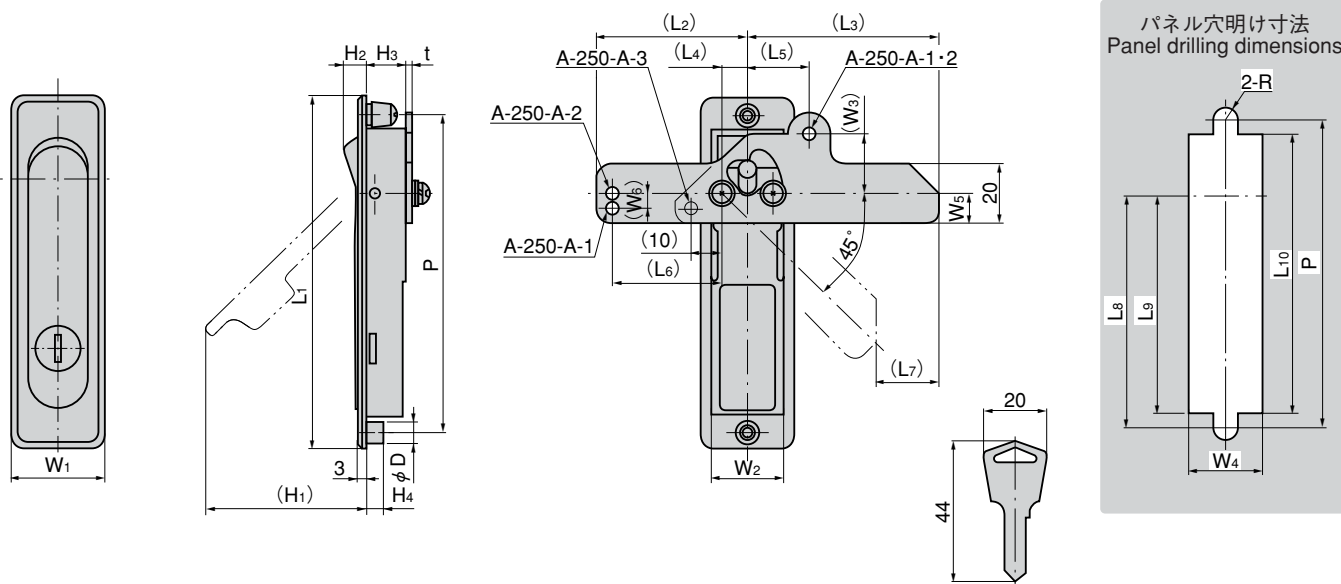

商品番号 Product No.	RoHS	CAD	備考 Remarks	付属止め金 Attached stopper plate	コード Code	単価 Price	箱入数 Quantity per box
A-250-A-1-1	▲	●	鍵付き With lock	AC-25-AB-1	01773	¥2,200	30
A-250-A-2-1	▲	●		AC-25-AB-2	01774	¥1,850	50
A-250-A-3-1	▲	●		AC-25-AB-3	01775	¥1,650	50

商品番号 Product No.	L1	(L2)	(L3)	(L4)	(L5)	(L6)	(L7)	L8	L9	L10	W1	W2	(W3)	W4	W5	(W6)	(H1)	H2	H3	H4	t	P	φD	R	適用板厚 Applicable panel thickness	適用扉 Applicable door	製品質量 (g) Mass
A-250-A-1	142	49.5	65.5	9.5	18	34.5	25.5	93	87.5	117	32	26	22	27	15	5	70	10	17	7	3.2	128	8	4.5	1.0~2.5	1800×700	360
A-250-A-2	117	48.5	61.5	8.5	20	35	20.5	79	74.5	96	30	23	20	24	10	58	8	12.5	6	2.3	105	7	4	1.0~2.5	1000×500	235	
A-250-A-3	84	61.5	8.5	20	48	43.5	63	28	23	24	9.5	4.5	35	8	12.5	6	2.3	72	7	4	1.0~2.5	600×400	155				

●: RoHS指令対応品 ▲: RoHS指令に対応可能です。お問合せ下さい。

※箱単位はご相談下さい。

- クレモン
- ローラー
  締り
- 特装密閉
  ハンドル
- フリーザー
  密閉
- 平面
  スイング
- ギア式
- 平面
  ハンドル
- ポップ
  ハンドル
- リフト
  ハンドル
- アジャスト
  ハンドル
- ラッチ式
- スナッチ
- リンク
- フック式
- ロック
  ハンドル
- L 型
  ハンドル
- T 型
  ハンドル
- 丸型
  小型
- 押ボタン
- 取手
- つまみ
- 止め金
  ロッド棒
- ジョイント
  リンク
- ワイヤ