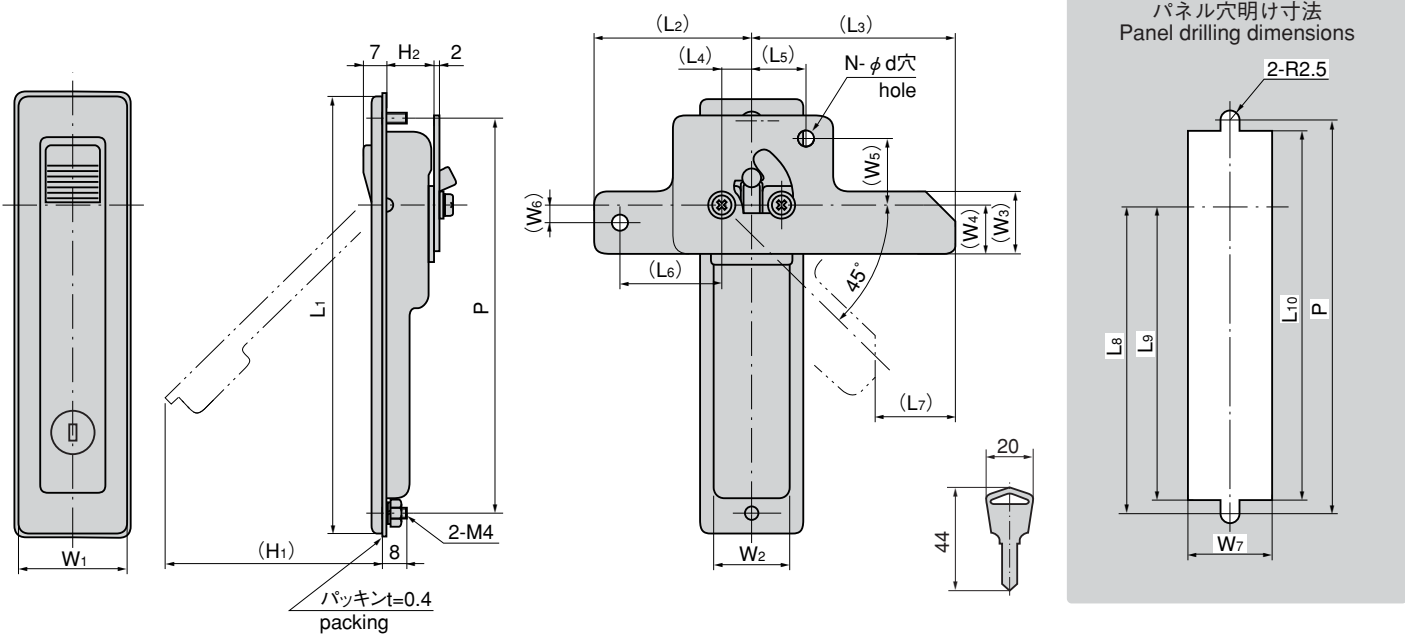

※品番が変更になりました。A-1700-B-1～4→A-1700-1～4 Product No. has been changed.

商品番号 Product No.	RoHS	CAD	L1	(L2)	(L3)	(L4)	(L5)	(L6)	(L7)	L8	L9	L10	W1	W2	(W3)	(W4)	(W5)	(W6)	W7	(H1)	H2	P	N	φd	製品質量 (g) Mass	コード Code	単 価 Price	箱入数 Quantity per box
A-1700-1-1	●		142	50	64	10	17	32	25	100	96	120	33	24	20	15.5	21.5	5.5	27	65	15	128	2	4	195	03579	¥3,100	40
A-1700-2-1	●		117	18.5	61.5	8.5	21.5		22	77.5	74	98	29	23	15	10	15		24	46	13	105	1	3.3	125	03580	¥2,500	50
A-1700-3-1	●		84	18.5	61.5	8.5	21.5		22	44.5	41	65	29	23	15	10	15		24	26	13	72	1	3.3	100	03581	¥2,400	80
A-1700-4-2	●	●	70	16.5	43	8.5			15	37.5	34	51	25	18	12	8			22	25	12	58			65	01430	¥1,800	100

● : RoHS指令対応品 ▲ : RoHS指令に対応可能です。お問合せ下さい。

※箱単位はご相談下さい。

E-mail Address