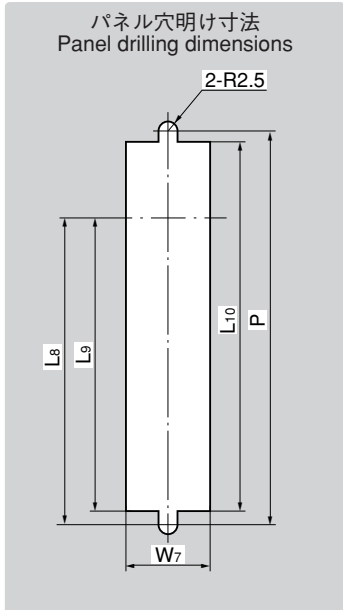

※品番が変更になりました。A-1700-B-1～4→A-1700-1～4 Product No. has been changed.

商品番号 Product No.	RoHS	CAD	L1	(L2)	(L3)	(L4)	(L5)	(L6)	(L7)	L8	L9	L10	W1	W2	(W3)	(W4)	(W5)	(W6)	W7	(H1)	H2	P	N	φd	製品質量 (g) Mass	コード Code	単 価 Price	箱入数 Quantity per box
A-1700-1-1	●		142	50	64	10	17	32	25	100	96	120	33	24	20	15.5	21.5	5.5	27	65	15	128	2	4	195	03579	¥3,100	40
A-1700-2-1	●		117	18.5	61.5	8.5	21.5		22	77.5	74	98	29	23	15	10	15		24	46	13	105	1	3.3	125	03580	¥2,500	50
A-1700-3-1	●		84	18.5	61.5	8.5	21.5		22	44.5	41	65	29	23	15	10	15		24	26	13	72	1	3.3	100	03581	¥2,400	80
A-1700-4-2	●	●	70	16.5	43	8.5			15	37.5	34	51	25	18	12	8			22	25	12	58			65	01430	¥1,800	100

● : RoHS指令対応品 ▲ : RoHS指令に対応可能です。お問合せ下さい。

※箱単位はご相談下さい。

E-mail Address