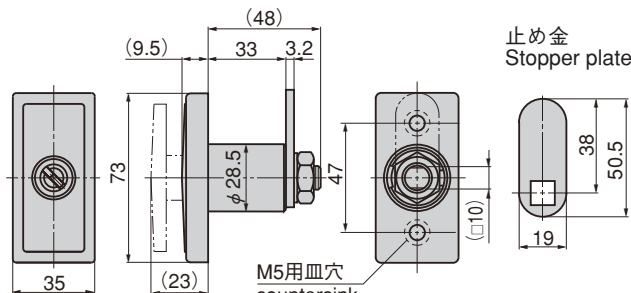

**A-403-A****ポップハンドル****POP HANDLES**

A

**A-403-A**キーNo.Z00288
Key**特徴 Feature**

- A-403の錠前にパーソナルコインロック(C-288タイプ)を使用し鍵違いを豊富にしました。
- パネル取付け面からの出っ張りが9.5mm、突起部による弊害解消
- 鍵を挿入して回せばハンドルがポップアップし、扉の開閉操作が容易
- 左右兼用型(カムを裏返すと左右の入替えができます。)
- The A-403 lock is used the personal coin lock (C-288 type) to add to variations in keys.
- Popping distance from the panel surface is 9.5mm to minimize inconvenience.
- Inserting and turning the key pops the handle to make the door opening and closing easy.
- For both left-hand and right-hand use by changing the cam.

仕様

- 材質：亜鉛合金 (ZDC)
- 表面仕上：クロムめっき (MZCr)
- 鍵番号：Z00288
- 同一鍵番号・鍵違い・指定番号も製作致します。
- 最大鍵違い数：17万7000通り
- 付属品：キー2本・専用止め金

**用途
納期
備考**

- 自動販売機・小型配分電盤・振動機器の扉
- 標準品・・・即納します
- マスターシステムの組込みが可能です。お問合せ下さい。

Specifications

- Material: Zinc alloy (ZDC)
- Finish: Chrome plating (MZCr)
- Key No.: Z00288
- Keyed alike and key differences are available.
- No. of max. key differences: 177,000
- Accessories: Two keys and special stopper plate

Remarks

- Vending machines, small distribution boards and vibration equipment

ハンドル回転角度90°
Handle turning angleパネル穴明け寸法
Panel drilling dimensions

商品番号 Product No.	RoHS	製品質量 (g) Mass	適用扉 Applicable door	コード Code	単価 Price	箱入数 Quantity per box
A-403-A	▲	310	600×400	02693	¥5,600	40