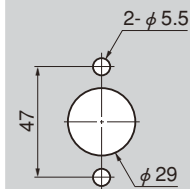

**A-403-A****ポップハンドル****POP HANDLES**

A

**A-403-A**キーNo.Z00288
Key**特徴 Feature**

- A-403の錠前にパーソナルコインロック(C-288タイプ)を使用し鍵違いを豊富にしました。
- パネル取付け面からの出っ張りが9.5mm、突起部による弊害解消
- 鍵を挿入して回せばハンドルがポップアップし、扉の開閉操作が容易
- 左右兼用型(カムを裏返すと左右の入替えができます。)
- The A-403 lock is used the personal coin lock (C-288 type) to add to variations in keys.
- Popping distance from the panel surface is 9.5mm to minimize inconvenience.
- Inserting and turning the key pops the handle to make the door opening and closing easy.
- For both left-hand and right-hand use by changing the cam.

Remarks

- Vending machines, small distribution boards and vibration equipment

ハンドル回転角度90°
Handle turning angleパネル穴明け寸法
Panel drilling dimensions

商品番号 Product No.	RoHS	製品質量 (g) Mass	適用扉 Applicable door	コード Code	単価 Price	箱入数 Quantity per box
A-403-A	▲	310	600×400	02693	¥5,600	40