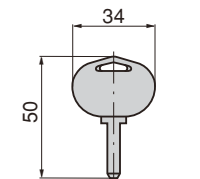

**A-403-A****ポップハンドル****POP HANDLES**

A

**A-403-A**キーNo.Z00288
Key**特徴 Feature**

- A-403の錠前にパーソナルコインロック(C-288タイプ)を使用し鍵違いを豊富にしました。
- パネル取付け面からの出っ張りが9.5mm、突起部による弊害解消
- 鍵を挿入して回せばハンドルがポップアップし、扉の開閉操作が容易
- 左右兼用型(カムを裏返すと左右の入替えができます。)
- The A-403 lock is used the personal coin lock (C-288 type) to add to variations in keys.
- Popping distance from the panel surface is 9.5mm to minimize inconvenience.
- Inserting and turning the key pops the handle to make the door opening and closing easy.
- For both left-hand and right-hand use by changing the cam.

仕様

- 材質：亜鉛合金 (ZDC)
- 表面仕上：クロムめっき (MZCr)
- 鍵番号：Z00288
- 同一鍵番号・鍵違い・指定番号も製作致します。
- 最大鍵違い数：17万7000通り
- 付属品：キー2本・専用止め金

**用途
納期
備考**

- 自動販売機・小型配分電盤・振動機器の扉
- 標準品・・・即納します
- マスターシステムの組込みが可能です。お問合せ下さい。

Specifications

Remarks

- Vending machines, small distribution boards and vibration equipment

ハンドル回転角度90°
Handle turning angleパネル穴明け寸法
Panel drilling dimensions

商品番号 Product No.	RoHS	製品質量 (g) Mass	適用扉 Applicable door	コード Code	単価 Price	箱入数 Quantity per box
A-403-A	▲	310	600×400	02693	¥5,600	40