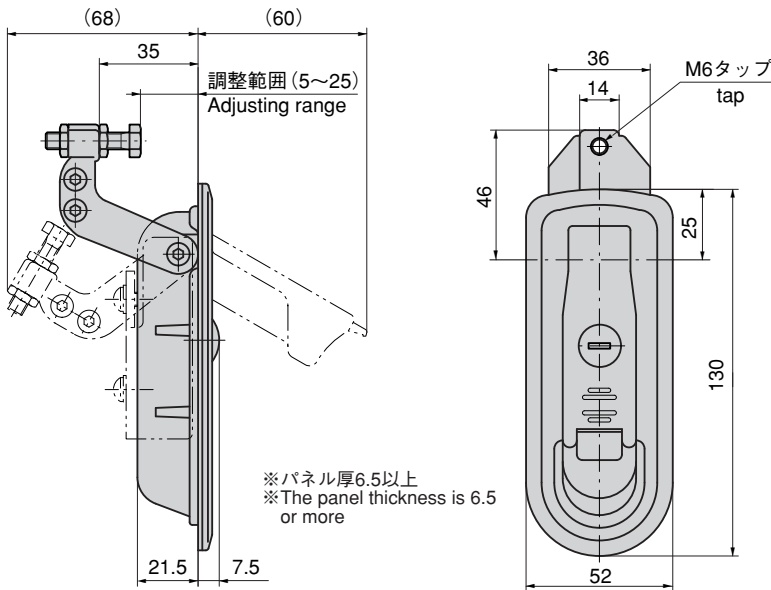

商品番号 Product No.	RoHS	CAD	製品質量 (g) Mass	コード Code	単価 Price	箱入数 Quantity per box
A-222-1	▲	●	280	01511	¥3,300	20
A-222-2	▲	●	280	01512	¥3,100	20

●: RoHS指令対応品
▲: RoHS指令に対応可能です。
お問合せ下さい。

※箱単位はご相談下さい。

即日配達 of タキゲン 全国直販店

東京 ☎(03)3492-2001 Fax.(03)3492-3001
大阪 ☎(06)6933-8001 Fax.(06)6933-8000

名古屋 ☎(0568)75-5001 Fax.(0568)77-2200
札幌 ☎(011)846-2001 Fax.(011)846-0900
仙台 ☎(022)235-2101 Fax.(022)283-0110

新潟 ☎(025)274-2500 Fax.(025)274-5700
宇都宮 ☎(028)627-8001 Fax.(028)627-8000
浦和 ☎(048)855-3111 Fax.(048)855-8705