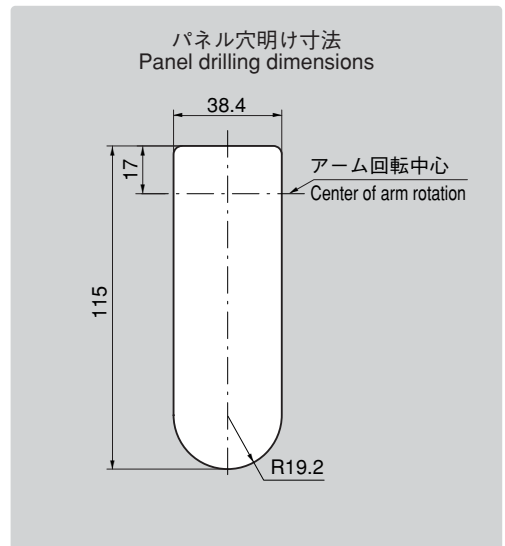

商品番号 Product No.	RoHS	CAD	製品質量 (g) Mass	コード Code	単価 Price	箱入数 Quantity per box
A-222-1	▲	●	280	01511	¥3,300	20
A-222-2	▲	●	280	01512	¥3,100	20

●: RoHS指令対応品
▲: RoHS指令に対応可能です。
お問合せ下さい。

※箱単位はご相談下さい。

即日配達 of タキゲン 全国直販店

東京 ☎(03)3492-2001 Fax.(03)3492-3001
大阪 ☎(06)6933-8001 Fax.(06)6933-8000

名古屋 ☎(0568)75-5001 Fax.(0568)77-2200
札幌 ☎(011)846-2001 Fax.(011)846-0900
仙台 ☎(022)235-2101 Fax.(022)283-0110

新潟 ☎(025)274-2500 Fax.(025)274-5700
宇都宮 ☎(028)627-8001 Fax.(028)627-8000
浦和 ☎(048)855-3111 Fax.(048)855-8705