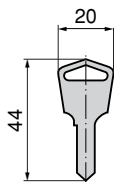

商品番号 Product No.	RoHS	CAD	製品質量 (g) Mass	コード Code	単価 Price	箱入数 Quantity per box
A-222-1	▲	●	280	01511	¥3,300	20
A-222-2	▲	●	280	01512	¥3,100	20

●: RoHS指令対応品
▲: RoHS指令に対応可能です。
お問合せ下さい。

※箱単位はご相談下さい。

即日配達 of タキゲン 全国直販店

東京 ☎(03)3492-2001 Fax.(03)3492-3001
大阪 ☎(06)6933-8001 Fax.(06)6933-8000

名古屋 ☎(0568)75-5001 Fax.(0568)77-2200
札幌 ☎(011)846-2001 Fax.(011)846-0900
仙台 ☎(022)235-2101 Fax.(022)283-0110

新潟 ☎(025)274-2500 Fax.(025)274-5700
宇都宮 ☎(028)627-8001 Fax.(028)627-8000
浦和 ☎(048)855-3111 Fax.(048)855-8705