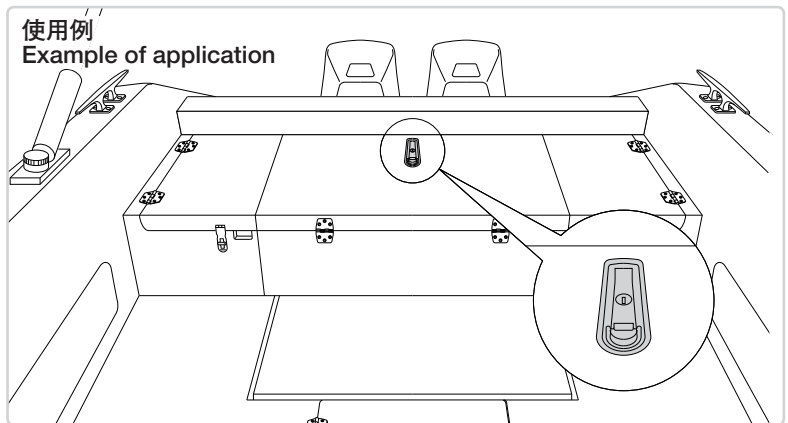

商品番号 Product No.	RoHS	CAD	製品質量 (g) Mass	コード Code	単価 Price	箱入数 Quantity per box
A-222-1	▲	●	280	01511	¥3,300	20
A-222-2	▲	●	280	01512	¥3,100	20

●: RoHS指令対応品
▲: RoHS指令に対応可能です。
お問合せ下さい。

※箱単位はご相談下さい。

即日配達 of タキゲン 全国直販店

東京 ☎(03)3492-2001 Fax.(03)3492-3001
大阪 ☎(06)6933-8001 Fax.(06)6933-8000

名古屋 ☎(0568)75-5001 Fax.(0568)77-2200
札幌 ☎(011)846-2001 Fax.(011)846-0900
仙台 ☎(022)235-2101 Fax.(022)283-0110

新潟 ☎(025)274-2500 Fax.(025)274-5700
宇都宮 ☎(028)627-8001 Fax.(028)627-8000
浦和 ☎(048)855-3111 Fax.(048)855-8705