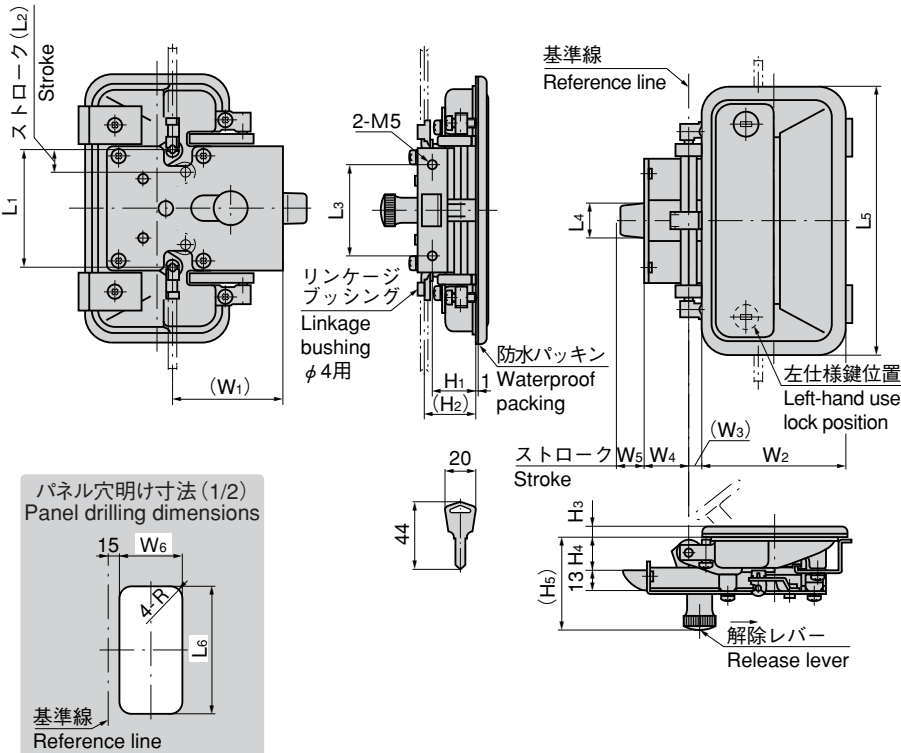

- 仕 様
- 材 質：アルミニウム合金 (ADC)
 - 表面仕上：サチライトクロムめっき (MACr)
 - 付 属 品：キー2本
- 用 途
- 大型配分電盤・筐体のワンタッチ開閉に最適
 - 標準品・・・即納します
- 備 考
- No.500キー・マスター方式の組み込みはお問合せ下さい。
 - ロッド棒 (AC-25-R) ・ラッチ (C-40) と組合せてご使用下さい。
 - 右用・左用をご指定下さい。

- Specifications
- Material: Aluminum alloy (ADC)
 - Finish: Satellite chrome plating (MACr)
 - Accessories: Two keys
- Specific use
- One-touch locking / unlocking door for large power / distribution boards and cases.
- Remarks
- Use rod (AC-25-R) and latch (C-40) together.
 - Specify the left-hand or right-hand use.

A-510-1-1-R

A-510-3-1-R

裏面 (安全機構付)
Rear (with safety mechanism)

商品番号 Product No.	RoHS	CAD	備 考 Remarks	L1	(L2)	L3	L4	L5	L6	(W1)	W2	(W3)	W4	W5	W6	H1	(H2)	H3	H4	(H5)	R	製品質量(g) Mass	コード Code	単 価 Price	箱入数 Quantity per box
A-510-1-1-L	▲		鍵付き With lock	80	15.5	60	22	174.5	165	72	91.5	9.2	27	15	81	29	34	6	23	63	12	832	01797	¥6,700	4
A-510-1-1-R	▲																					01798			
A-510-2-1-L	▲		鍵付き With lock	100	7	60	18	166.5	157	70	71.5	9.2	30	12.5	61	28	36.5	5	22	62	9	705	01799	¥5,600	7
A-510-2-1-R	▲																					01800			
A-510-3-1-L	▲		鍵付き With lock	100	7	50	18	134.5	127	70	69	10.5	30	12.5	61	28	36.5	5	22	62	9	615	01801	¥5,300	8
A-510-3-1-R	▲	●																				01802			