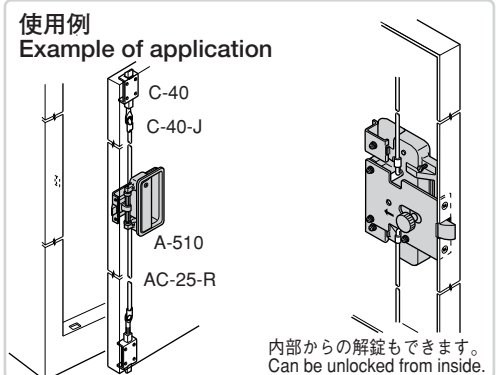

- 仕 様
- 材 質：アルミニウム合金 (ADC)
 - 表面仕上：サチライトクロムめっき (MACr)
 - 付 属 品：キー2本
- 用 途
- 大型配分電盤・筐体のワンタッチ開閉に最適
 - 標準品・・・即納します
- 備 考
- No.500キー・マスター方式の組み込みはお問合せ下さい。
 - ロッド棒 (AC-25-R) ・ラッチ (C-40) と組合せてご使用下さい。
 - 右用・左用をご指定下さい。

- Specifications
- Material: Aluminum alloy (ADC)
 - Finish: Satellite chrome plating (MACr)
 - Accessories: Two keys
- Specific use
- One-touch locking / unlocking door for large power / distribution boards and cases.
- Remarks
- Use rod (AC-25-R) and latch (C-40) together.
 - Specify the left-hand or right-hand use.

A-510-1-1-R

A-510-3-1-R

裏面 (安全機構付)
Rear (with safety mechanism)

商品番号 Product No.	RoHS	CAD	備 考 Remarks	L1	(L2)	L3	L4	L5	L6	(W1)	W2	(W3)	W4	W5	W6	H1	(H2)	H3	H4	(H5)	R	製品質量(g) Mass	コード Code	単 価 Price	箱入数 Quantity per box
A-510-1-1-L	▲		鍵付き With lock	80	15.5	60	22	174.5	165	72	91.5	9.2	27	15	81	29	34	6	23	63	12	832	01797	¥6,700	4
A-510-1-1-R	▲																					01798			
A-510-2-1-L	▲		鍵付き With lock	100	7	60	18	166.5	157	70	71.5	9.2	30	12.5	61	28	36.5	5	22	62	9	705	01799	¥5,600	7
A-510-2-1-R	▲																					01800			
A-510-3-1-L	▲		鍵付き With lock	100	7	50	18	134.5	127	70	69	10.5	30	12.5	61	28	36.5	5	22	62	9	615	01801	¥5,300	8
A-510-3-1-R	▲	●																				01802			