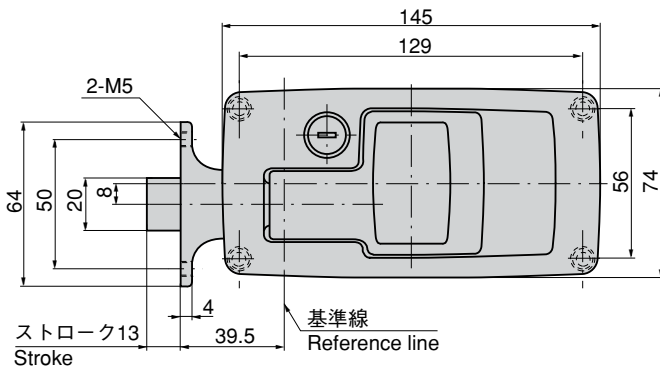

商品番号 Product No.	RoHS	CAD	備考 Remarks	コード Code	単価 Price	箱入数 Quantity per box
A-154N	▲	●	鍵付き With lock	02005	¥3,100	10

● : RoHS指令対応品
▲ : RoHS指令に対応可能です。お問合せ下さい。
※箱単位はご相談下さい。