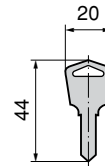

商品番号 Product No.	RoHS	CAD	備考 Remarks	コード Code	単価 Price	箱入数 Quantity per box
A-154N	▲	●	鍵付き With lock	02005	¥3,100	10

● : RoHS指令対応品
▲ : RoHS指令に対応可能です。お問合せ下さい。
※箱単位はご相談下さい。