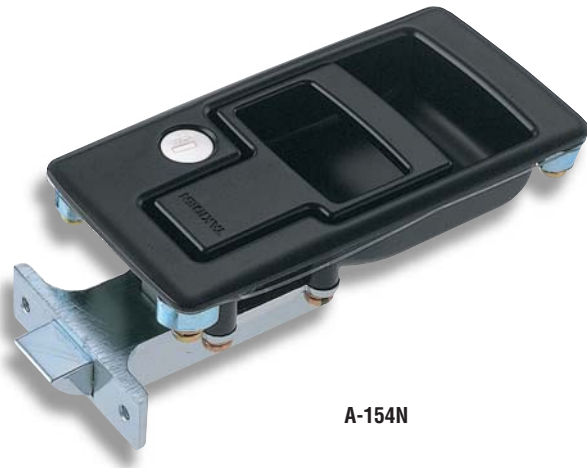

ラッチ式大型平面ハンドル

A-154N

LATCH TYPE LARGE-SIZED FLUSH HANDLES

- クレモン
- ローラー
  締り
- 特装密閉
  ハンドル
- フリーザー
  密閉
- 平面
  スイング
- ギア式
- 平面
  ハンドル
- ポップ
  ハンドル
- リフト
  ハンドル
- アジャスト
  ハンドル
- **ラッチ式**
- スナッチ
- リンク
- フック式
- ロック
  ハンドル
- L 型
  ハンドル
- T 型
  ハンドル
- 丸型
  小型
- 押ボタン
- 取手
- つまみ
- 止め金
  ロッド棒
- ジョイント
  リンク
- ワイヤ

A-154N

特徴 Feature

- ゴムパッキンによる防塵構造です。
- 扉面からの突起が少ない平面タイプ
- 取付けにA-154と互換性があります。
- Corners with a radius make a soft image.
- Dustproof using rubber packing.
- Flat type: projections on the door surface are small.
- Installation is compatible with A-154.

1. **仕様**
2. 製品質量：810g
   - 材質：亜鉛合金 (ZDC)
   - 表面仕上：焼付塗装
   - 標準色：ブラック
   - 鍵番号：R200
   - 最大適用板厚：1.5mm
   - 付属品：キー2本
3. **用途
   納期
   備考**
4. 大型配分電盤・筐体のワンタッチ扉に最適
   - 標準品・・・即納します
   - 各種ラッチ受 (ストライカー) もあります。お問合せ下さい。
   - マスターシステム、指定同番、鍵違い、鍵なしも製作します。お問合せ下さい。
   - 永くご使用頂くために定期的に摺動部に高性能潤滑剤C-985 (1236ページ) を塗布して下さい。

1. **Specifications**
2. Mass: 810g
   - Material: Zinc alloy (ZDC)
   - Finish: Baked
   - Standard color: Black
   - Key No.: R200
   - Max. applicable panel thickness: 1.5mm
   - Accessories: Two keys
3. **Specific use**
4. One-touch doors of large-sized power/distribution boards and case
5. **Remarks**
6. Various latch catches (strikers) are available. Consults us.
   - To prolong the life of the product, apply a regular coating of high-performance lubricant C-985 (P.1236) to the sliding parts.