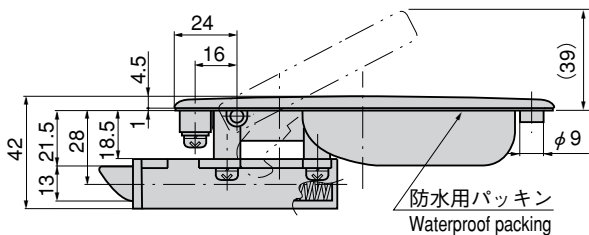

商品番号 Product No.	RoHS	CAD	備考 Remarks	コード Code	単価 Price	箱入数 Quantity per box
A-154N	▲	●	鍵付き With lock	02005	¥3,100	10

● : RoHS指令対応品
▲ : RoHS指令に対応可能です。お問合せ下さい。
※箱単位はご相談下さい。