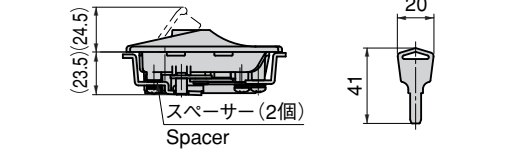

商品番号 Product No.	RoHS	CAD	備考 Remarks	適応板厚 Applicable panel thickness	製品質量(g) Mass	コード Code	単価 Price	箱入数 Quantity per box
A-530-2-1			鍵付き with lock	0.8~1.2	600	04215	¥2,500	
A-530-2-K			固定タイプ Fix type	0.8~1.2	550	04284	¥2,400	

●: RoHS指令対応品 ▲: RoHS指令に対応可能です。 ※箱単位はご相談下さい。 お問合せ下さい。

※板厚0.8~1.2mmの時はスペーサー(2個)を外して取付けて下さい。
For plate thicknesses between 0.8~1.2 mm, remove the two spacers before installation.

- クレモン
- ローラー 締り
- 特装密閉 ハンドル
- フリーザー 密閉
- 平面 スイング
- ギア式
- 平面 ハンドル
- ポップ ハンドル
- リフト ハンドル
- アジャスト ハンドル
- ラッチ式
- スナッチ
- リンク
- フック式
- ロック ハンドル
- L 型 ハンドル
- T 型 ハンドル
- 丸型 小型
- 押ボタン
- 取手
- つまみ
- 止め金 ロッド棒
- ジョイント リンク
- ワイヤ