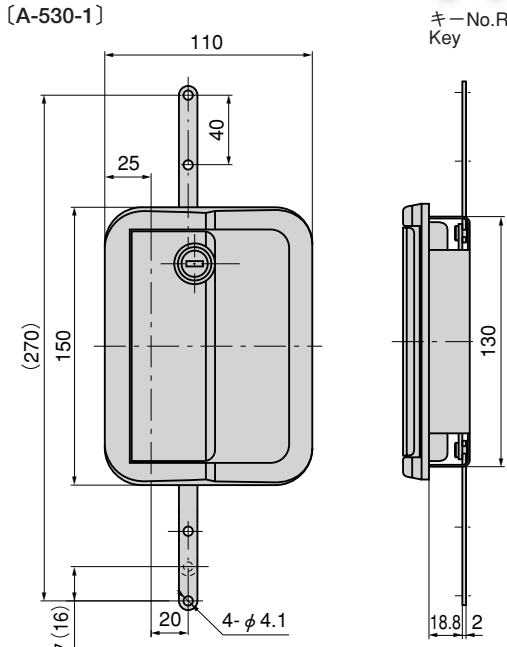

ラッチ式大型平面ハンドル(2点締)

LATCH TYPE LARGE-SIZED FLUSH HANDLES (2-POINT LOCK TYPE)

大型扉もスムーズ開閉

PAT.PEND.

特徴 Feature

- 二点締めで大きな扉もガッチリと閉まります。
- ゴムパッキンによる防塵構造 (A-530-1)
- ワンタッチ開閉
- ロッド棒をかしめずに取付けられます。(A-530-2)
- 右用・左用 (本図・写真共右用です。) (A-530-1)
- Two-point securing enables a large door to easily lock.
- Dustproof rubber packing structure. (A-530-1)
- One-touch locking/unlocking.
- The left-hand or right-hand use. (Drawings show the right-hand use) (A-530-1)

- 仕様
- 材質: 亜鉛合金 (ZDC)
 - 表面仕上: 焼付塗装
 - 標準色: ブラック (A-530-1) シルバー (A-530-2)
 - 鍵番号: A-530-1/R200 A-530-2/TAK60
 - 付属品: キー2本
 - 大型配分電盤・筐体のワンタッチ開閉に最適
 - 標準品...即納します
 - 鍵番号0200・500などのキーチェンジはお問合せ下さい。
 - 鍵なしもあります。お問合せ下さい。
 - ロッド棒は付属していません。AC-25-R 616ページをご参照下さい。
- 用途
納期
備考

- Specifications
- Material: Zinc alloy (ZDC)
 - Finish: Baked
 - Standard color: Black (A-530-1) Silver (A-530-2)
 - Key No.: A-530-1/R200 A-530-2/TAK60
 - Accessories: Two keys
- Specific use
- Suitable for one-touch locking/unlocking for large power/distribution boards and cases
- Remarks
- Rods are optional. AC-25-R 616 page.

商品番号 Product No.	RoHS	CAD	備考 Remarks	適応板厚 Applicable panel thickness	製品質量(g) Mass	コード Code	単価 Price	箱入数 Quantity per box
A-530-1-1-L	▲	●	左用 鍵付き Left-hand use / with lock	0.8~3	1050	01542	¥5,100	5
A-530-1-1-R	▲	●	右用 鍵付き Right-hand use / with lock	0.8~3	1050	02871	¥5,100	5