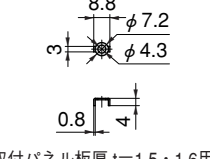

商品番号 Product No.	RoHS	CAD	備考 Remarks	適応板厚 Applicable panel thickness	製品質量(g) Mass	コード Code	単価 Price	箱入数 Quantity per box
A-530-2-1			鍵付き with lock	0.8~1.2	600	04215	¥2,500	
A-530-2-K			固定タイプ Fix type	0.8~1.2	550	04284	¥2,400	

●: RoHS指令対応品 ▲: RoHS指令に対応可能です。 ※箱単位はご相談下さい。 お問合せ下さい。

※板厚0.8~1.2mmの時はスペーサー(2個)を外して取付けて下さい。
For plate thicknesses between 0.8~1.2 mm, remove the two spacers before installation.

- クレモン
- ローラー 締り
- 特装密閉 ハンドル
- フリーザー 密閉
- 平面 スイング
- ギア式
- 平面 ハンドル
- ポップ ハンドル
- リフト ハンドル
- アジャスト ハンドル
- ラッチ式
- スナッチ
- リンク
- フック式
- ロック ハンドル
- L 型 ハンドル
- T 型 ハンドル
- 丸型 小型
- 押ボタン
- 取手
- つまみ
- 止め金 ロッド棒
- ジョイント リンク
- ワイヤ