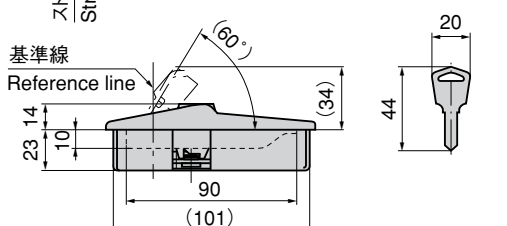

ラッチ式大型平面ハンドル(2点締)

LATCH TYPE LARGE-SIZED FLUSH HANDLES (2-POINT LOCK TYPE)

大型扉もスムーズ開閉

PAT.PEND.

特徴 Feature

- 二点締めで大きな扉もガッチリと閉まります。
- ゴムパッキンによる防塵構造 (A-530-1)
- ワンタッチ開閉
- ロッド棒をかしめずに取付けられます。(A-530-2)
- 右用・左用 (本図・写真共右用です。) (A-530-1)
- Two-point securing enables a large door to easily lock.
- Dustproof rubber packing structure. (A-530-1)
- One-touch locking/unlocking.
- The left-hand or right-hand use. (Drawings show the right-hand use) (A-530-1)

商品番号 Product No.	RoHS	CAD	備考 Remarks	適応板厚 Applicable panel thickness	製品質量(g) Mass	コード Code	単価 Price	箱入数 Quantity per box
A-530-1-1-L	▲	●	左用 鍵付き Left-hand use / with lock	0.8~3	1050	01542	¥5,100	5
A-530-1-1-R	▲	●	右用 鍵付き Right-hand use / with lock	0.8~3	1050	02871	¥5,100	5