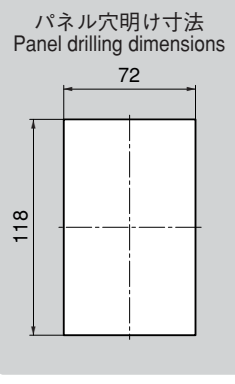

商品番号 Product No.	RoHS	CAD	備考 Remarks	適応板厚 Applicable panel thickness	製品質量(g) Mass	コード Code	単価 Price	箱入数 Quantity per box
A-530-2-1			鍵付き with lock	0.8~1.2	600	04215	¥2,500	
A-530-2-K			固定タイプ Fix type	0.8~1.2	550	04284	¥2,400	

●: RoHS指令対応品 ▲: RoHS指令に対応可能です。 ※箱単位はご相談下さい。 お問合せ下さい。

※板厚0.8~1.2mmの時はスペーサー(2個)を外して取付けて下さい。
For plate thicknesses between 0.8~1.2 mm, remove the two spacers before installation.

- クレモン
- ローラー 締り
- 特装密閉 ハンドル
- フリーザー 密閉
- 平面 スイング
- ギア式
- 平面 ハンドル
- ポップ ハンドル
- リフト ハンドル
- アジャスト ハンドル
- ラッチ式
- スナッチ
- リンク
- フック式
- ロック ハンドル
- L 型 ハンドル
- T 型 ハンドル
- 丸型 小型
- 押ボタン
- 取手
- つまみ
- 止め金 ロッド棒
- ジョイント リンク
- ワイヤ