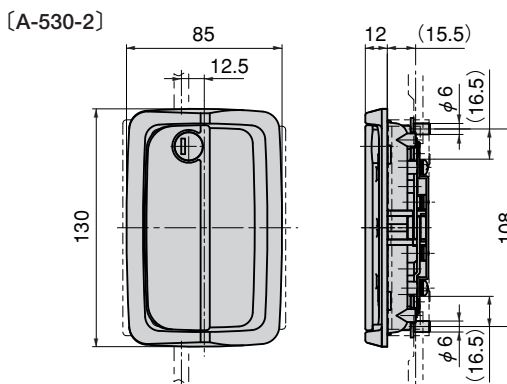

商品番号 Product No.	RoHS	CAD	備考 Remarks	適応板厚 Applicable panel thickness	製品質量(g) Mass	コード Code	単価 Price	箱入数 Quantity per box
A-530-2-1			鍵付き with lock	0.8~1.2	600	04215	¥2,500	
A-530-2-K			固定タイプ Fix type	0.8~1.2	550	04284	¥2,400	

●: RoHS指令対応品 ▲: RoHS指令に対応可能です。 ※箱単位はご相談下さい。 お問合せ下さい。

※板厚0.8~1.2mmの時はスペーサー(2個)を外して取付けて下さい。
For plate thicknesses between 0.8~1.2 mm, remove the two spacers before installation.

- クレモン
- ローラー 締り
- 特装密閉 ハンドル
- フリーザー 密閉
- 平面 スイング
- ギア式
- 平面 ハンドル
- ポップ ハンドル
- リフト ハンドル
- アジャスト ハンドル
- ラッチ式
- スナッチ
- リンク
- フック式
- ロック ハンドル
- L 型 ハンドル
- T 型 ハンドル
- 丸型 小型
- 押ボタン
- 取手
- つまみ
- 止め金 ロッド棒
- ジョイント リンク
- ワイヤ