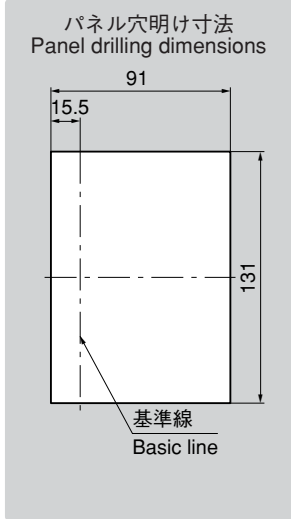

ラッチ式大型平面ハンドル(2点締)

LATCH TYPE LARGE-SIZED FLUSH HANDLES (2-POINT LOCK TYPE)

大型扉もスムーズ開閉

PAT.PEND.

特徴 Feature

- 二点締めで大きな扉もガッチリと閉まります。
- ゴムパッキンによる防塵構造 (A-530-1)
- ワンタッチ開閉
- ロッド棒をかしめずに取付けられます。(A-530-2)
- 右用・左用 (本図・写真共右用です。) (A-530-1)
- Two-point securing enables a large door to easily lock.
- Dustproof rubber packing structure. (A-530-1)
- One-touch locking/unlocking.
- The left-hand or right-hand use. (Drawings show the right-hand use) (A-530-1)

商品番号 Product No.	RoHS	CAD	備考 Remarks	適応板厚 Applicable panel thickness	製品質量(g) Mass	コード Code	単価 Price	箱入数 Quantity per box
A-530-1-1-L	▲	●	左用 鍵付き Left-hand use / with lock	0.8~3	1050	01542	¥5,100	5
A-530-1-1-R	▲	●	右用 鍵付き Right-hand use / with lock	0.8~3	1050	02871	¥5,100	5