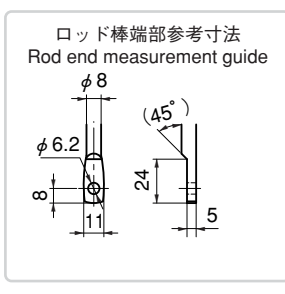

商品番号 Product No.	RoHS	CAD	備考 Remarks	適応板厚 Applicable panel thickness	製品質量(g) Mass	コード Code	単価 Price	箱入数 Quantity per box
A-530-2-1			鍵付き with lock	0.8~1.2	600	04215	¥2,500	
A-530-2-K			固定タイプ Fix type	0.8~1.2	550	04284	¥2,400	

●: RoHS指令対応品 ▲: RoHS指令に対応可能です。 ※箱単位はご相談下さい。 お問合せ下さい。

※板厚0.8~1.2mmの時はスペーサー(2個)を外して取付けて下さい。
For plate thicknesses between 0.8~1.2 mm, remove the two spacers before installation.

- クレモン
- ローラー 締り
- 特装密閉 ハンドル
- フリーザー 密閉
- 平面 スイング
- ギア式
- 平面 ハンドル
- ポップ ハンドル
- リフト ハンドル
- アジャスト ハンドル
- ラッチ式
- スナッチ
- リンク
- フック式
- ロック ハンドル
- L 型 ハンドル
- T 型 ハンドル
- 丸型 小型
- 押ボタン
- 取手
- つまみ
- 止め金 ロッド棒
- ジョイント リンク
- ワイヤ