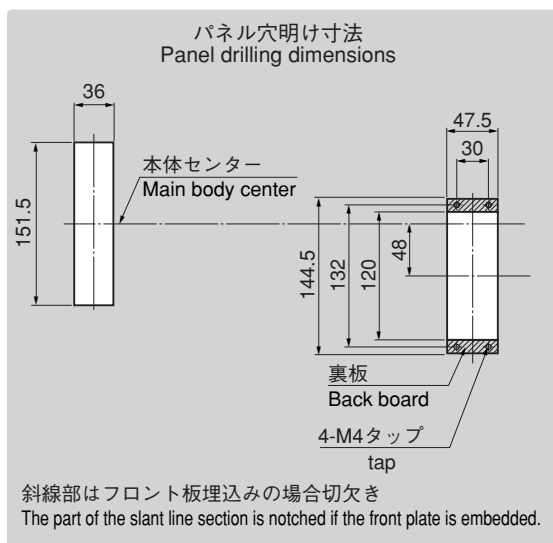

# A-381

HANDLES FOR SLIDING DOOR

PAT.PEND.

- クレモン
- ローラー 締り
- 特装密閉 ハンドル
- フリーザー 密閉
- 平面 スイング
- ギア式
- 平面 ハンドル
- ポップ ハンドル
- リフト ハンドル
- アジャスト ハンドル
- ラッチ式
- スナッチ
- リンク
- フック式
- ロック ハンドル
- L 型 ハンドル
- T 型 ハンドル
- 丸型 小型
- 押ボタン
- 取手
- つまみ
- 止め金 ロッド棒
- ジョイント リンク
- ワイヤ

## 特徴 Feature

- 簡単な操作で受け側をガッチリとホールドし、扉のがたつきがありません。
- レバーで指を挟みこまない安全機構
- マスターシステムの組込みが可能です。
- 左右兼用型
- Looseness of the door is removed because the door is pressed to the frame with a simple operation.
- Safety mechanism: the lever does not catch the fingers.
- The master key system can be incorporated.
- For both left-hand and right-hand use.

- 仕様
- 製品質量：本体/856g 受け/221g
  - 材質：本体/亜鉛合金 (ZDC) 受け/ステンレス鋼板 (SUS304)
- 用途備考
- 表面仕上：本体/サチライトクロムめっき (MZCr)
  - シェルター・収容箱などの引違戸
  - 錠前は別売りです。C-375シリーズよりお選び下さい。シリンダー化粧リングは付属されておりません。
  - N0.0200キーの組込みもできます。
  - 庫内側からの内部解錠は行えません。

- Specifications
- Mass: Main body: 856g. Catch: 221g
  - Material: Main body: Zinc alloy (ZDC). Catch: Stainless steel plate (SUS304)
  - Finish: Main body: Satellite chrome plating (MZCr)
- Specific use
- Lock is optional. Use C-375.
  - Sliding doors for shelters, container boxes etc.
  - It cannot be locked/unlocked from the inside of a shelter, box etc.