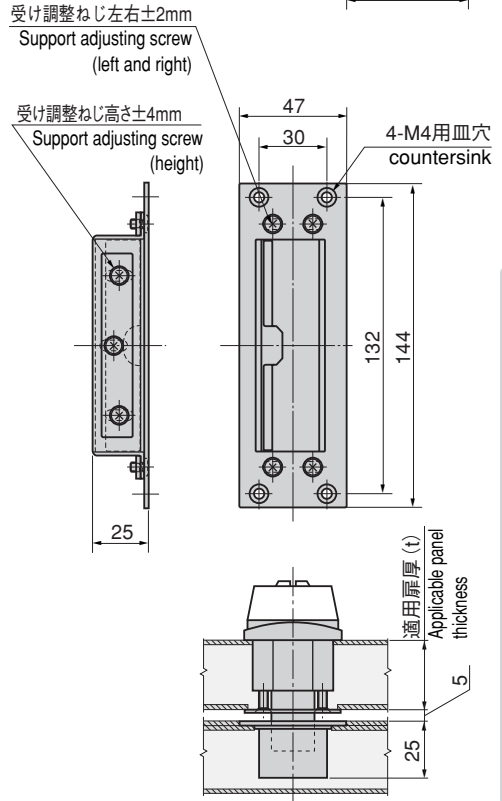

# A-381

HANDLES FOR SLIDING DOOR

PAT.PEND.

- クレモン
- ローラー 締り
- 特装密閉 ハンドル
- フリーザー 密閉
- 平面 スイング
- ギア式
- 平面 ハンドル
- ポップ ハンドル
- リフト ハンドル
- アジャスト ハンドル
- ラッチ式
- スナッチ
- リンク
- フック式
- ロック ハンドル
- L 型 ハンドル
- T 型 ハンドル
- 丸型 小型
- 押ボタン
- 取手
- つまみ
- 止め金 ロッド棒
- ジョイント リンク
- ワイヤ

## 特徴 Feature

- 簡単な操作で受け側をガッチリとホールドし、扉のがたつきがありません。
- レバーで指を挟みこまない安全機構
- マスターシステムの組込みが可能です。
- 左右兼用型
- Looseness of the door is removed because the door is pressed to the frame with a simple operation.
- Safety mechanism: the lever does not catch the fingers.
- The master key system can be incorporated.
- For both left-hand and right-hand use.

- 仕様
- 製品質量：本体/856g 受け/221g
  - 材質：本体/亜鉛合金 (ZDC) 受け/ステンレス鋼板 (SUS304)
- 用途備考
- 表面仕上：本体/サチライトクロムめっき (MZCr)
  - シェルター・収容箱などの引違戸
  - 錠前は別売りです。C-375シリーズよりお選び下さい。シリンダー化粧リングは付属されておりません。
  - N0.0200キーの組込みもできます。
  - 庫内側からの内部解錠は行えません。

- Specifications
- Mass: Main body: 856g. Catch: 221g
  - Material: Main body: Zinc alloy (ZDC). Catch: Stainless steel plate (SUS304)
  - Finish: Main body: Satellite chrome plating (MZCr)
- Specific use
- Lock is optional. Use C-375.
  - Sliding doors for shelters, container boxes etc.
  - It cannot be locked/unlocked from the inside of a shelter, box etc.