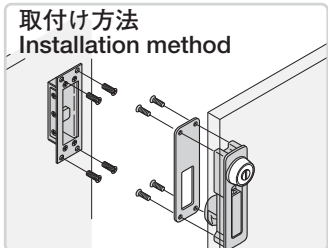

# A-381

HANDLES FOR SLIDING DOOR

PAT.PEND.

- クレモン
- ローラー 締り
- 特装密閉 ハンドル
- フリーザー 密閉
- 平面 スイング
- ギア式
- 平面 ハンドル
- ポップ ハンドル
- リフト ハンドル
- アジャスト ハンドル
- ラッチ式
- スナッチ
- リンク
- フック式
- ロック ハンドル
- L 型 ハンドル
- T 型 ハンドル
- 丸型 小型
- 押ボタン
- 取手
- つまみ
- 止め金 ロッド棒
- ジョイント リンク
- ワイヤ

## 特徴 Feature

- 簡単な操作で受け側をガッチリとホールドし、扉のがたつきがありません。
- レバーで指を挟みこまない安全機構
- マスターシステムの組込みが可能です。
- 左右兼用型
- Looseness of the door is removed because the door is pressed to the frame with a simple operation.
- Safety mechanism: the lever does not catch the fingers.
- The master key system can be incorporated.
- For both left-hand and right-hand use.