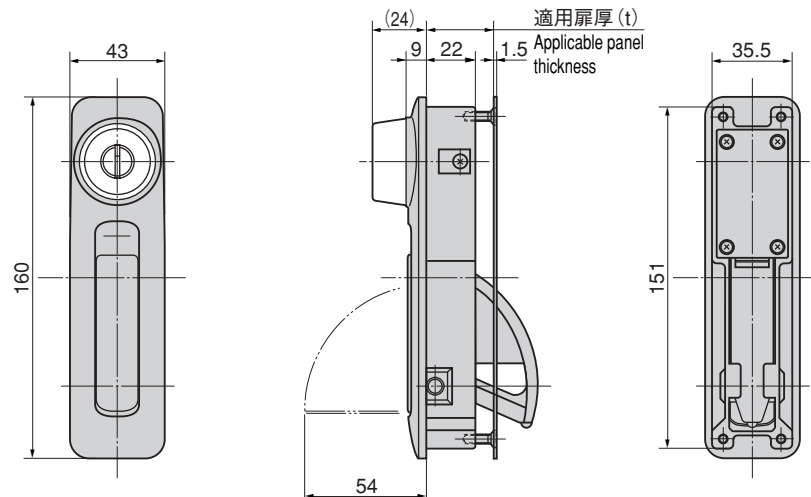

## 特徴 Feature

- 簡単な操作で受け側をガッチリとホールドし、扉のがたつきがありません。
- レバーで指を挟みこまない安全機構
- マスターシステムの組込みが可能です。
- 左右兼用型
- Looseness of the door is removed because the door is pressed to the frame with a simple operation.
- Safety mechanism: the lever does not catch the fingers.
- The master key system can be incorporated.
- For both left-hand and right-hand use.

- 仕様
- 製品質量：本体/856g 受け/221g
  - 材質：本体/亜鉛合金 (ZDC) 受け/ステンレス鋼板 (SUS304)
- 用途備考
- 表面仕上：本体/サチライトクロムめっき (MZCr)
  - シェルター・収容箱などの引違戸
  - 錠前は別売りです。C-375シリーズよりお選び下さい。シリンダー化粧リングは付属されておりません。
  - N0.0200キーの組込みもできます。
  - 庫内側からの内部解錠は行えません。

- Specifications
- Mass: Main body: 856g. Catch: 221g
  - Material: Main body: Zinc alloy (ZDC). Catch: Stainless steel plate (SUS304)
  - Finish: Main body: Satellite chrome plating (MZCr)
- Specific use
- Lock is optional. Use C-375.
  - Sliding doors for shelters, container boxes etc.
  - It cannot be locked/unlocked from the inside of a shelter, box etc.