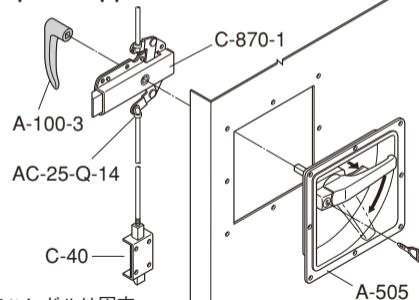

使用例 Example of application

施錠時ハンドルは固定
Handle is secured when locking

フック式

スナッチ

リンク

フック式

ロック
ハンドル

L 型
ハンドル

T 型
ハンドル

丸型
小型

押ボタン