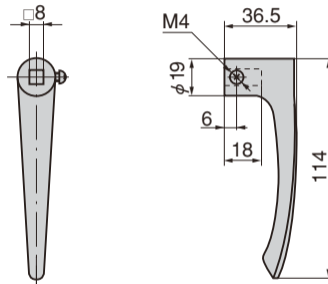

# インナーハンドル

## INNER HANDLES

A-100-3

商品番号 Product No.	RoHS	CAD	製品質量 (g) Mass	コード Code	単価 Price	箱入数 Quantity per box
A-100-3	▲	●	125	00886	¥470	100

● : RoHS指令対応品 ▲ : RoHS指令に対応可能です。お問合せ下さい。 ※箱単位はご相談下さい。

T 型  
ハンドル

丸型  
小型

押ボタン