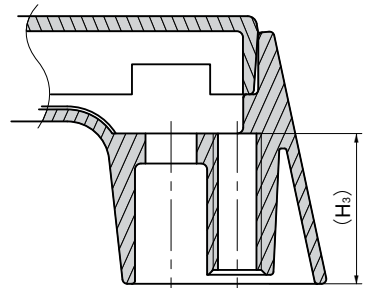

カバー取手

A-178

COVER PULLS

PAT.PEND.

特徴 Feature

- A-178-0・A-178-1・A-178-2・A-178-3は表と裏両面からねじ止めできます。
- カバーは取付け後にセットして下さい。
- A-178-4・A-178-5・A-178-6・A-178-7は裏側よりねじ止めして下さい。
- Installed with screws both on the front and back of the panel for A-178-0/1/2/3.
- Cover is set up after installation.
- Installed with screws on the back of the panel for A-178-4/5/6/7.

- 仕様**
- 材質：本体/亜鉛合金 (ZDC)
カバー/ABS樹脂 (ブラック)
 - 表面仕上：本体/クロムめっき (MZCr)
- 用途**
- 大型から小型までの冷蔵庫・冷凍冷蔵ショーケース・各種ショーケース
- 納期備考**
- 標準品・・・即納します
 - 特別な表面処理はご相談下さい。
 - 抗菌タイプも製作致します。
- Specifications**
- Material: Main body: Zinc alloy (ZDC)
Cover: ABS resin (black)
 - Finish: Main body: Chrome plating (MZCr)
- Specific use**
- Large to small-sized refrigerators, cold storage or other showcases

取付け方法 Installation method

表側からねじ止めもできます。
(A-178-0・A-178-1・A-178-2・A-178-3)
Can also be fixed with screws on the front of the panel. (A-178-0・A-178-1・A-178-2・A-178-3)

- カバーは取付け後にワンタッチでセット
- Cover is set up by one-touch after installation.

- 木ねじ・タッピンねじに最適
- Optimum to screw nails and tapping screws

商品番号 Product No.	RoHS	CAD	L1	L2	(L3)	W	(H1)	(H2)	(H3)	P1	P2	φ d	M	使用荷重 N(kgf) Working load	製品質量(g) Mass	コード Code	単価 Price	箱入数 Quantity per box
A-178-0	●	●	351	36		27.5				321	299				430	00486	¥2,300	20
A-178-1	●	●	318	35						288	266				387	00487	¥2,100	20
A-178-2	●	●	268	35	22	26.5	44.5	17.5	25	238	216	8.5	M8	490 (50)	340	00488	¥2,000	12
A-178-3	●	●	218	34						188	166				290	00489	¥1,800	15
A-178-4	●	●	146	23						120					125	00490	¥1,200	65
A-178-5	●	●	136	23	18	17	36	11		110			M6	392 (40)	120	00491	¥1,000	65
A-178-6	●	●	120	20	15	16	30	9		100				294 (30)	95	00492	¥850	65
A-178-7	●	●	90	15	12	14	27.5			68					55	00493	¥700	40