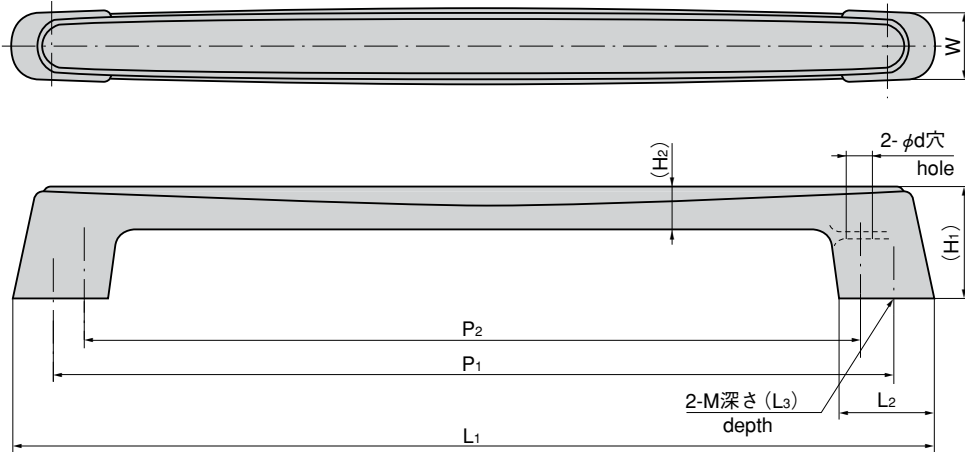

カバー取手

A-178

COVER PULLS

PAT.PEND.

特徴 Feature

- A-178-0・A-178-1・A-178-2・A-178-3は表と裏両面からねじ止めできます。
- カバーは取付け後にセットして下さい。
- A-178-4・A-178-5・A-178-6・A-178-7は裏側よりねじ止めして下さい。
- Installed with screws both on the front and back of the panel for A-178-0/1/2/3.
- Cover is set up after installation.
- Installed with screws on the back of the panel for A-178-4/5/6/7.

- 仕様**
- 材質：本体/亜鉛合金 (ZDC)
カバー/ABS樹脂 (ブラック)
 - 表面仕上：本体/クロムめっき (MZCr)
- 用途**
- 大型から小型までの冷蔵庫・冷凍冷蔵ショーケース・各種ショーケース
- 納期備考**
- 標準品・・・即納します
 - 特別な表面処理はご相談下さい。
 - 抗菌タイプも製作致します。
- Specifications**
- Material: Main body: Zinc alloy (ZDC)
Cover: ABS resin (black)
 - Finish: Main body: Chrome plating (MZCr)
- Specific use**
- Large to small-sized refrigerators, cold storage or other showcases

取付け方法 Installation method

表側からねじ止めもできます。
(A-178-0・A-178-1・A-178-2・A-178-3)
Can also be fixed with screws on the front of the panel. (A-178-0・A-178-1・A-178-2・A-178-3)

- カバーは取付け後にワンタッチでセット
- Cover is set up by one-touch after installation.

- 木ねじ・タッピンねじに最適
- Optimum to screw nails and tapping screws

商品番号 Product No.	RoHS	CAD	L1	L2	(L3)	W	(H1)	(H2)	(H3)	P1	P2	φ d	M	使用荷重 N(kgf) Working load	製品質量(g) Mass	コード Code	単価 Price	箱入数 Quantity per box
A-178-0	●	●	351	36		27.5				321	299				430	00486	¥2,300	20
A-178-1	●	●	318	35						288	266				387	00487	¥2,100	20
A-178-2	●	●	268	35	22	26.5	44.5	17.5	25	238	216	8.5	M8	490 (50)	340	00488	¥2,000	12
A-178-3	●	●	218	34						188	166				290	00489	¥1,800	15
A-178-4	●	●	146	23						120					125	00490	¥1,200	65
A-178-5	●	●	136	23	18	17	36	11		110			M6	392 (40)	120	00491	¥1,000	65
A-178-6	●	●	120	20	15	16	30	9		100				294 (30)	95	00492	¥850	65
A-178-7	●	●	90	15	12	14	27.5			68					55	00493	¥700	40