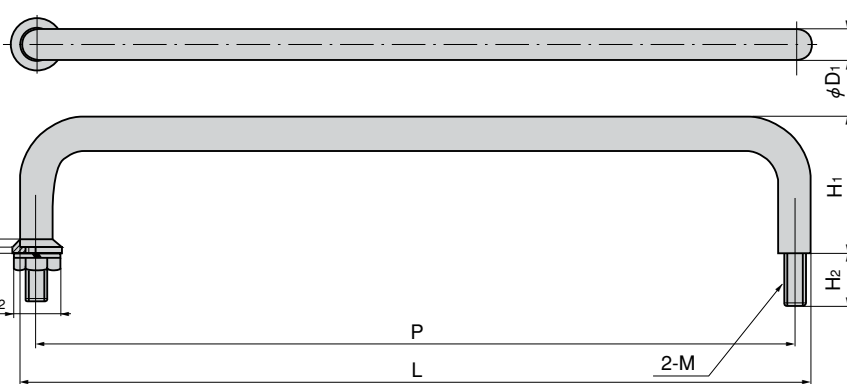

[A-1042-B]