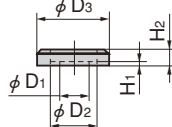

化粧座金

WASHERS

ステンレス製 A-1042-W

A-1042-W-1

A-1042-W-6

[A-1042-W]

- 仕様 ●材質：ステンレス鋼棒 (SUS304)
●表面仕上：研磨
- 用途 ●A-1042-B・C専用化粧座金
- 納期 ●標準品・・・即納します
- 備考 ●1セット2個入り

[A-1042-W]

- Specifications ●Material: Stainless steel bar (SUS304)
●Finish: Polishing
- Specific use ●Special dressing washer for A-1042 (A-42)-B/C
- Remarks ●Two pieces per set.

A-42-W

黄銅製はお問合せ下さい。

商品番号 Product No.	RoHS	CAD	H1	H2	φD1	φD2	φD3	適用取手 Applicable pulls	コード Code	単価 Price	箱入数 Quantity per box
A-1042-W-φ12 (旧品番A-1042-W-1)	●	●	1.5	4.5	8.2	12.2	18	A-1042-C-1・ 2・3・15	01227	¥140	250
A-1042-W-φ10 (旧品番A-1042-W-2)	●	●		3.5	6.2	10.2	15	A-1042-C-4・5 A-42-C-4・5	01228	¥120	300
A-1042-W-φ9 (旧品番A-1042-W-3)	●	●	1	3	5.2	9.2	13	A-1042-C-6 A-42-C-6	01229	¥120	300
A-1042-W-φ7 (旧品番A-1042-W-4)	●	●			5.2	7.2	10	A-1042-C-7 A-42-C-7	01230	¥110	500
A-1042-W-φ6 (旧品番A-1042-W-5)	●	●	1.5	2.5	4.5	6.2	10	A-1042-C-8・9 A-42-C-8・9	01670	¥80	500
A-1042-W-φ4 (旧品番A-1042-W-6)	●	●	1	2	2.8	4.2	6	A-1042-C-10 A-42-C-10	01671	¥60	500
A-1042-W-φ8 (旧品番A-1042-W-8)	●	●	1	3	5.2	8.2	12	A-2042-C-7	04004	¥120	500

●：RoHS指令対応品 ▲：RoHS指令に対応可能です。 ※価格は2個(1組)のものです。 ※箱単位はご相談下さい。

クレモン

ローラー
締め特装密閉
ハンドルフリーザー
密閉平面
スイング

ギア式

平面
ハンドルポップ
ハンドルリフト
ハンドルアジャスト
ハンドル

ラッチ式