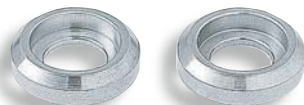

化粧座金

WASHERS

ステンレス製 A-1042-W

A-1042-W-1

A-1042-W-6

[A-1042-W]

- 仕様 ●材質：ステンレス鋼棒 (SUS304)
●表面仕上：研磨
- 用途 ●A-1042-B・C専用化粧座金
- 納期 ●標準品・・・即納します
- 備考 ●1セット2個入り

[A-1042-W]

- Specifications ●Material: Stainless steel bar (SUS304)
●Finish: Polishing
- Specific use ●Special dressing washer for A-1042 (A-42)-B/C
- Remarks ●Two pieces per set.

A-42-W

黄銅製はお問合せ下さい。

商品番号 Product No.	RoHS	CAD	H1	H2	φD1	φD2	φD3	適用取手 Applicable pulls	コード Code	単価 Price	箱入数 Quantity per box
A-1042-W-φ12 (旧品番A-1042-W-1)	●	●	1.5	4.5	8.2	12.2	18	A-1042-C-1・ 2・3・15	01227	¥140	250
A-1042-W-φ10 (旧品番A-1042-W-2)	●	●		3.5	6.2	10.2	15	A-1042-C-4・5 A-42-C-4・5	01228	¥120	300
A-1042-W-φ9 (旧品番A-1042-W-3)	●	●	1	3	5.2	9.2	13	A-1042-C-6 A-42-C-6	01229	¥120	300
A-1042-W-φ7 (旧品番A-1042-W-4)	●	●			5.2	7.2	10	A-1042-C-7 A-42-C-7	01230	¥110	500
A-1042-W-φ6 (旧品番A-1042-W-5)	●	●	1.5	2.5	4.5	6.2	10	A-1042-C-8・9 A-42-C-8・9	01670	¥80	500
A-1042-W-φ4 (旧品番A-1042-W-6)	●	●	1	2	2.8	4.2	6	A-1042-C-10 A-42-C-10	01671	¥60	500
A-1042-W-φ8 (旧品番A-1042-W-8)	●	●	1	3	5.2	8.2	12	A-2042-C-7	04004	¥120	500

●：RoHS指令対応品 ▲：RoHS指令に対応可能です。 ※価格は2個(1組)のものです。 ※箱単位はご相談下さい。

クレモン

ローラー
締め特装密閉
ハンドルフリーザー
密閉平面
スイング

ギア式

平面
ハンドルポップ
ハンドルリフト
ハンドルアジャスト
ハンドル

ラッチ式