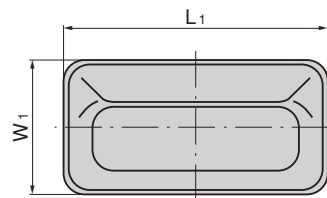

AP-283

ソフト取手

SOFT-IMAGE PULLS

AP-283-1 グレー
Gray

AP-283-1 アイボリー
Ivory

特徴 Feature

- 感触がソフトな材質を使用
- パネル面から突起が少ない。
- 筐体は金属、木工が可能です。
- Soft touch material is used.
- Small projection from panel surface.
- Cabinet to which the product is installed is either metal or wood.