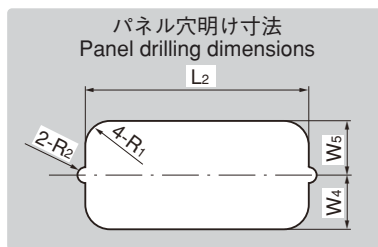

AP-283

ソフト取手

SOFT-IMAGE PULLS

AP-283-1 グレー
Gray

AP-283-1 アイボリー
Ivory

特徴 Feature

- 感触がソフトな材質を使用
- パネル面から突起が少ない。
- 筐体は金属、木工が可能です。
- Soft touch material is used.
- Small projection from panel surface.
- Cabinet to which the product is installed is either metal or wood.