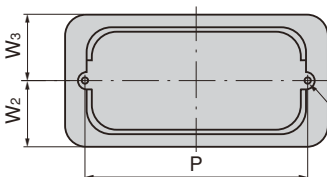

AP-283

ソフト取手

SOFT-IMAGE PULLS

AP-283-1 グレー
Gray

AP-283-1 アイボリー
Ivory

特徴 Feature

- 感触がソフトな材質を使用
- パネル面から突起が少ない。
- 筐体は金属、木工が可能です。
- Soft touch material is used.
- Small projection from panel surface.
- Cabinet to which the product is installed is either metal or wood.