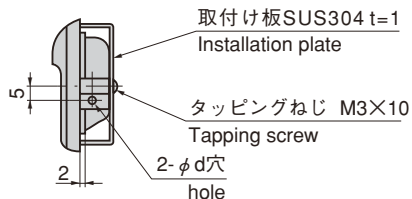

AP-283

ソフト取手

SOFT-IMAGE PULLS

AP-283-1 グレー
Gray

AP-283-1 アイボリー
Ivory

特徴 Feature

- 感触がソフトな材質を使用
- パネル面から突起が少ない。
- 筐体は金属、木工が可能です。
- Soft touch material is used.
- Small projection from panel surface.
- Cabinet to which the product is installed is either metal or wood.