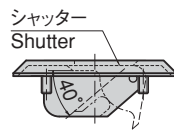

シャッター付埋込み取手

プラスチック製 AP-291

EMBEDDED PULLS WITH SHUTTERS

二重防塵構造

PAT.PEND.

AP-291

パネル穴明け寸法
Panel drilling dimensions

特徴 Feature