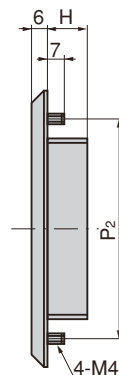

シャッター付埋込み取手

プラスチック製 AP-291

EMBEDDED PULLS WITH SHUTTERS

二重防塵構造

PAT.PEND.

AP-291

パネル穴明け寸法
Panel drilling dimensions

特徴 Feature

- Specifications
- Material: PC/ABS alloy
 - Standard color: Black
 - Accessories: Nuts and spring washers
- Remarks
- Other color is available.
 - Use the product in normal temperatures.

商品番号 Product No.	RoHS	CAD	L1	L2	L3	W1	W2	W3	H	P1	P2	製品質量(g) Mass	コード Code	単価 Price	箱入数 Quantity per box
AP-291-1	▲		140	86	93	88	30	61	23	65	110	94	01533	¥830	20
AP-291-2	▲	●	110	68	73	64	23	41	16	38	88	48	01534	¥790	40
AP-291-3	▲		96	58	63	60	23	41	16	32	76	43	01535	¥750	50

平面
ハンドル

ポップ
ハンドル

リフト
ハンドル

アジャスト
ハンドル

ラッチ式

スナッチ

リンク

フック式

ロック
ハンドル

A