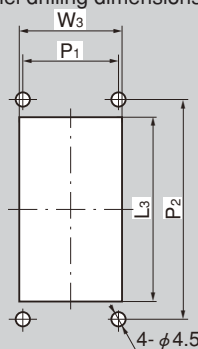

シャッター付埋込み取手

プラスチック製 AP-291

EMBEDDED PULLS WITH SHUTTERS

二重防塵構造

PAT.PEND.

AP-291

パネル穴明け寸法
Panel drilling dimensions

特徴 Feature

- Specifications
- Material: PC/ABS alloy
 - Standard color: Black
 - Accessories: Nuts and spring washers
- Remarks
- Other color is available.
 - Use the product in normal temperatures.

商品番号 Product No.	RoHS	CAD	L1	L2	L3	W1	W2	W3	H	P1	P2	製品質量(g) Mass	コード Code	単価 Price	箱入数 Quantity per box
AP-291-1	▲		140	86	93	88	30	61	23	65	110	94	01533	¥830	20
AP-291-2	▲	●	110	68	73	64	23	41	16	38	88	48	01534	¥790	40
AP-291-3	▲		96	58	63	60	23	41	16	32	76	43	01535	¥750	50