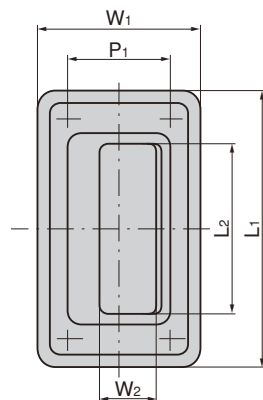

シャッター付埋込み取手

プラスチック製 AP-291

EMBEDDED PULLS WITH SHUTTERS

二重防塵構造

PAT.PEND.

AP-291

パネル穴明け寸法
Panel drilling dimensions

特徴 Feature

- Specifications
- Material: PC/ABS alloy
 - Standard color: Black
 - Accessories: Nuts and spring washers
- Remarks
- Other color is available.
 - Use the product in normal temperatures.

商品番号 Product No.	RoHS	CAD	L1	L2	L3	W1	W2	W3	H	P1	P2	製品質量(g) Mass	コード Code	単価 Price	箱入数 Quantity per box
AP-291-1	▲		140	86	93	88	30	61	23	65	110	94	01533	¥830	20
AP-291-2	▲	●	110	68	73	64	23	41	16	38	88	48	01534	¥790	40
AP-291-3	▲		96	58	63	60	23	41	16	32	76	43	01535	¥750	50