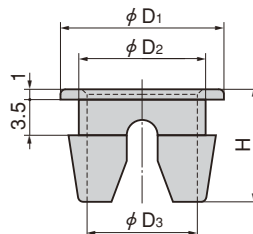

ロッドガイド

AC-25-RG

ROD GUIDES

PAT.PEND.

特 徴 Feature

- ロッド棒案内 (AC-25-P) に装着することにより、滑りが良くなり作動時の異音がなくなります。
- ワンタッチで脱着ができ、ロッド棒を挿入することにより外れなくなります。
- 出張りが少ないため、筐体と扉との隙間にも取付けできます。
- Installing on the rod guide (AC-25-P) facilitates sliding and removes abnormal sound when operating.
- Can be attached one-touch. It's difficult to remove the rod guide when the rod has been inserted.
- Projections are small so it can be installed in narrow spaces between the case and door.

AC-25-RG-1

使用例 Example of application

- 仕 様 ●材 質：ポリアミド6 (PA6)
●標 準 色：ホワイト
- 用 途 ●ロッド棒用ガイド
- 納 期 ●標準品・・・即納します

- Specifi- ●Material: Polyamide 6 (PA6)
cations ●Standard color: White
- Specific use ●Guides for rod

商品番号 Product No.	RoHS	CAD	適用ロッド棒径 Applicable rod	φD ₁	φD ₂	φD ₃	H	最大適用板厚 Max. applicable panel thickness	取付け穴明け寸法 Drilling dimension	製品質量(g) Mass	コード Code	単 価 Price	箱入数 Quantity per box
AC-25-RG-1	●	●	φ 10	16	12.4	10.8	11	3.4	φ 13	0.4	01950	¥250/10ヶ	2,500
AC-25-RG-2	●	●	φ 8	14	10.4	8.8	9		φ 11	0.3	01949	¥250/10ヶ	
AC-25-RG-3	●	●	φ 6	12	8.4	6.8	9	3.2	φ 9	0.25	04197	¥250/10ヶ	