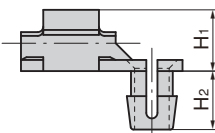

AC-25-Q-1~4
ブラック
BlackAC-25-Q-11~14
ホワイト
White

ロッド Rod

使用例
Example of
application

特徴 Feature

- ロッドを簡単に接続できるブッシュです。
- 振動にもはずれません。
- This bush can be easily connected to the rod.
- The connection withstand even under vibration.

仕様 ● 材質：ポリアミド6 (PA6)
● 標準色：AC-25-Q-1~4/ブラック
AC-25-Q-11~14/ホワイト

納期 ● 標準品・・・即納します

Specifications ● Material: Polyamide resin6 (PA6)
● Standard color: AC-25-Q-1 to 4: Black
AC-25-Q-11 to 14: White

商品番号 Product No	RoHS	CAD	適用ロッドφ Applicable rod	取付け穴φ Installation hole	適用板厚 Applicable plate thickness	L	W	H ₁	H ₂	H ₃	H ₄	R	製品質量(g) Mass	コード Code	単価 Price	箱入数 Quantity per box
AC-25-Q-1	●	●	10	12.7	3~4.5	38	16	15.5	14.5	7.5	4.5	4	2	01945	¥250/10ヶ	500
AC-25-Q-11	●	●	10	12.7	2~2.5	38	16	15.5	12.5	7.5	2.5		2	01947	¥250/10ヶ	
AC-25-Q-2	●	●	8	10.5	3~4.5	33	14	13.5	12.5	6.5	4.5		2	01946	¥250/10ヶ	
AC-25-Q-12	●	●	8	10.5	2~2.5	33	14	13.5	10.5	6.5	2.5		2	01948	¥250/10ヶ	
AC-25-Q-3	●	●	6	8	3~4.5	29.5	12	11	10.5	5	4.5	1.5	2	01674	¥250/10ヶ	1,000
AC-25-Q-13	●	●	6	8	2~2.5	29.5	12	11	8.5	5	2.5		2	01675	¥250/10ヶ	
AC-25-Q-4	●	●	4	6.5	3~4.5	23.2	9	8	8.5	3.5	4.5	1.0	2	01676	¥250/10ヶ	2,000
AC-25-Q-14	●	●	4	6.5	2~2.5	23.2	9	8	6.5	3.5	2.5		2	01677	¥250/10ヶ	