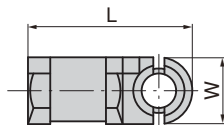

AC-25-Q-1~4
ブラック
BlackAC-25-Q-11~14
ホワイト
White

ロッド Rod

使用例
Example of
application

特徴 Feature

- ロッドを簡単に接続できるブッシュです。
- 振動にもはずれません。
- This bush can be easily connected to the rod.
- The connection withstand even under vibration.

仕様 ● 材質：ポリアミド6 (PA6)
● 標準色：AC-25-Q-1~4/ブラック
AC-25-Q-11~14/ホワイト

納期 ● 標準品・・・即納します

Specifications ● Material: Polyamide resin6 (PA6)
● Standard color: AC-25-Q-1 to 4: Black
AC-25-Q-11 to 14: White

商品番号 Product No	RoHS	CAD	適用ロッドφ Applicable rod	取付け穴φ Installation hole	適用板厚 Applicable plate thickness	L	W	H ₁	H ₂	H ₃	H ₄	R	製品質量(g) Mass	コード Code	単価 Price	箱入数 Quantity per box
AC-25-Q-1	●	●	10	12.7	3~4.5	38	16	15.5	14.5	7.5	4.5	4	2	01945	¥250/10ヶ	500
AC-25-Q-11	●	●	10	12.7	2~2.5	38	16	15.5	12.5	7.5	2.5		2	01947	¥250/10ヶ	
AC-25-Q-2	●	●	8	10.5	3~4.5	33	14	13.5	12.5	6.5	4.5		2	01946	¥250/10ヶ	
AC-25-Q-12	●	●	8	10.5	2~2.5	33	14	13.5	10.5	6.5	2.5		2	01948	¥250/10ヶ	
AC-25-Q-3	●	●	6	8	3~4.5	29.5	12	11	10.5	5	4.5	1.5	2	01674	¥250/10ヶ	1,000
AC-25-Q-13	●	●	6	8	2~2.5	29.5	12	11	8.5	5	2.5		2	01675	¥250/10ヶ	
AC-25-Q-4	●	●	4	6.5	3~4.5	23.2	9	8	8.5	3.5	4.5	1.0	2	01676	¥250/10ヶ	2,000
AC-25-Q-14	●	●	4	6.5	2~2.5	23.2	9	8	6.5	3.5	2.5		2	01677	¥250/10ヶ	