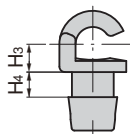

AC-25-Q-1~4
ブラック
BlackAC-25-Q-11~14
ホワイト
White

ロッド Rod

使用例
Example of
application

特徴 Feature

- ロッドを簡単に接続できるブッシュです。
- 振動にもはずれません。
- This bush can be easily connected to the rod.
- The connection withstand even under vibration.

仕様 ● 材質：ポリアミド6 (PA6)
● 標準色：AC-25-Q-1~4/ブラック
AC-25-Q-11~14/ホワイト

納期 ● 標準品・・・即納します

Specifications ● Material: Polyamide resin6 (PA6)
● Standard color: AC-25-Q-1 to 4: Black
AC-25-Q-11 to 14: White

商品番号 Product No	RoHS	CAD	適用ロッドφ Applicable rod	取付け穴φ Installation hole	適用板厚 Applicable plate thickness	L	W	H ₁	H ₂	H ₃	H ₄	R	製品質量(g) Mass	コード Code	単価 Price	箱入数 Quantity per box
AC-25-Q-1	●	●	10	12.7	3~4.5	38	16	15.5	14.5	7.5	4.5	4	2	01945	¥250/10ヶ	500
AC-25-Q-11	●	●	10	12.7	2~2.5	38	16	15.5	12.5	7.5	2.5		2	01947	¥250/10ヶ	
AC-25-Q-2	●	●	8	10.5	3~4.5	33	14	13.5	12.5	6.5	4.5		2	01946	¥250/10ヶ	
AC-25-Q-12	●	●	8	10.5	2~2.5	33	14	13.5	10.5	6.5	2.5		2	01948	¥250/10ヶ	
AC-25-Q-3	●	●	6	8	3~4.5	29.5	12	11	10.5	5	4.5	1.5	2	01674	¥250/10ヶ	1,000
AC-25-Q-13	●	●	6	8	2~2.5	29.5	12	11	8.5	5	2.5		2	01675	¥250/10ヶ	
AC-25-Q-4	●	●	4	6.5	3~4.5	23.2	9	8	8.5	3.5	4.5	1.0	2	01676	¥250/10ヶ	2,000
AC-25-Q-14	●	●	4	6.5	2~2.5	23.2	9	8	6.5	3.5	2.5		2	01677	¥250/10ヶ	