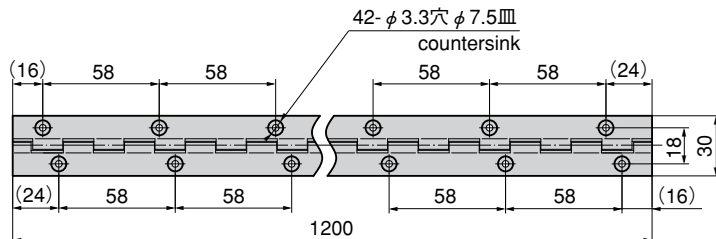

CONTINUOUS HINGES

B-807 ゴールド
Gold

B-807 ブロンズ
Bronze

- 仕様**
- 材質：黄銅板 (C2801P)
 - 表面仕上：ブロンズ・ゴールド
- 用途**
- サービスボックス・木製ボックス・バス内装用
- 納期**
- 特注品・・・納期ご連絡します
- 備考**
- 必要な寸法に切断後、軸にカシメ等の抜け止め加工をしてご使用下さい。

- Specifications**
- Material: Brass plate (C2801P)
 - Finish: Bronze, gold
- Specific use**
- Service boxes, wood boxes and bus interior decoration
- Remarks**
- The hinge is not processed to prevent extraction of the shaft. After cutting the hinge to size and before use, fix stops, etc., on the shaft to prevent its extraction.

使用例 Example of application

| 商品番号 Product No. | RoHS | CAD | 製品質量 (g) Mass | コード Code | 単価 Price | 箱入数 Quantity per box |
|---------------------|------|-----|------------------|-------------|-------------|-------------------------|
| B-807ブロンズ Bronze | ● | ● | 410 | 11671 | ¥2,300 | 10 |
| B-807ゴールド Gold | ● | | 410 | 11672 | ¥1,400 | |