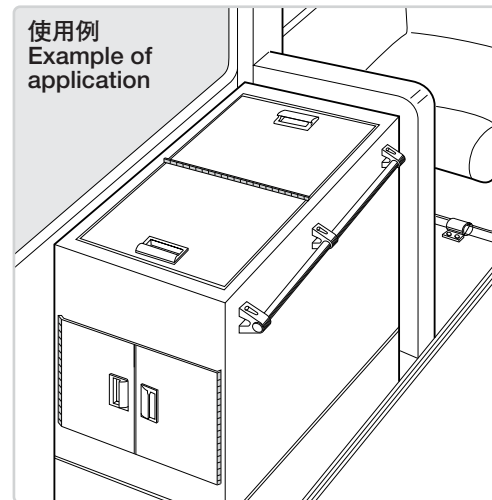

使用例 Example of application

商品番号 Product No.	RoHS	CAD	製品質量 (g) Mass	コード Code	単価 Price	箱入数 Quantity per box
B-807ブロンズ Bronze	●	●	410	11671	¥2,300	10
B-807ゴールド Gold	●		410	11672	¥1,400	

●：RoHS指令対応品 ▲：RoHS指令に対応可能です。お問合せ下さい。 ※箱単位はご相談下さい。