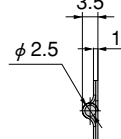

CONTINUOUS HINGES

B-807 ゴールド
Gold

B-807 ブロンズ
Bronze

- 仕様**
- 材質：黄銅板 (C2801P)
 - 表面仕上：ブロンズ・ゴールド
- 用途**
- サービスボックス・木製ボックス・バス内装用
- 納期**
- 特注品・・・納期ご連絡します
- 備考**
- 必要な寸法に切断後、軸にカシメ等の抜け止め加工をしてご使用下さい。

- Specifications**
- Material: Brass plate (C2801P)
 - Finish: Bronze, gold
- Specific use**
- Service boxes, wood boxes and bus interior decoration
- Remarks**
- The hinge is not processed to prevent extraction of the shaft. After cutting the hinge to size and before use, fix stops, etc., on the shaft to prevent its extraction.

使用例 Example of application

| 商品番号 Product No. | RoHS | CAD | 製品質量 (g) Mass | コード Code | 単価 Price | 箱入数 Quantity per box |
|---------------------|------|-----|------------------|-------------|-------------|-------------------------|
| B-807ブロンズ Bronze | ● | ● | 410 | 11671 | ¥2,300 | 10 |
| B-807ゴールド Gold | ● | | 410 | 11672 | ¥1,400 | |