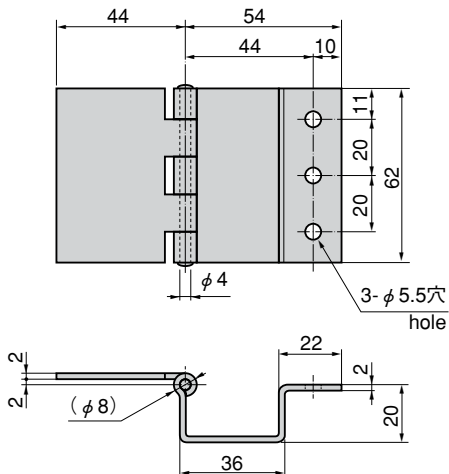

U型裏蝶番3型

CONCEALED HINGES

B-562-1

長蝶番

平蝶番

裏蝶番

抜差し蝶番

段付蝶番

クリーン
ヒンジ特装車
蝶番

B-562-1

特 徴 Feature

- U字部分の寸法が大きく、扉の飛出しの大きい筐体に適しています。
- U-shaped section is large so it's suitable for large door-swinging cases.

- 仕 様
- 材 質：冷間圧延鋼板 (SPCC)
 - 表面仕上：亜鉛めっきクロメート処理 (MFZn-C)
- 用 途
- 配分電盤・計測機器・通信機器
- 納 期
- 標準品・・・即納します
- 備 考
- 取付け参考例は672ページをご参照下さい。

- Specifi- ● Material: Cold rolled steel plate (SPCC)
cations ● Finish: Zinc plating chromate treatment (MFZn-C)
- Specific use ● Power/distribution boards, measuring or communication equipment.

- Remarks ● See P.672 for an example of installation.