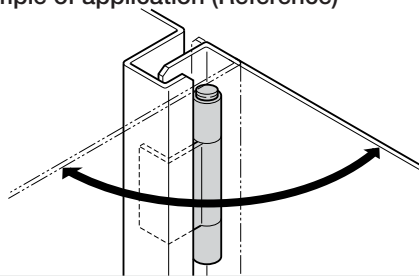

L型裏蝶番 (2管)

ステンレス製

B-1523

鉄製 B-523 (旧品番BA-32)

CONCEALED HINGES

※〈 〉内寸法はステンレス製
Dimensions in angle brackets
are for stainless steel.

使用例
Example of application (Reference)参考取付け例
Installation of example (Reference)

仕様

[B-1523]

●材 質：ステンレス鋼板(SUS304)

●表面仕上：生地

[B-523]

●材 質：冷間圧延鋼板(SPCC)

●表面仕上：生地

用途

●配分電盤・制御盤その他防水型盤用裏蝶番として最適です。

納期

●標準品・・・即納します

備考

●ご希望の特別寸法にも短納期で応じます。

●E形止め輪は付属されておりません。

●B-1024 (726ページ)をご参照下さい。

●取付参考例はP.670をご参照下さい。