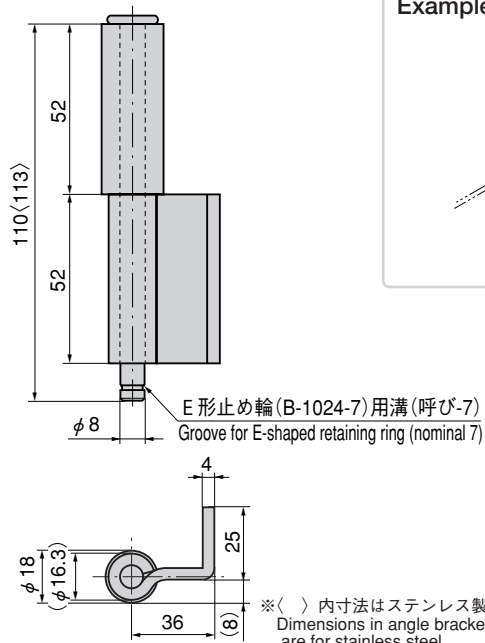

L型裏蝶番 (2管)

ステンレス製

B-1523

鉄製 B-523 (旧品番BA-32)

CONCEALED HINGES

※〈 〉内寸法はステンレス製
Dimensions in angle brackets
are for stainless steel.

使用例
Example of application (Reference)参考取付け例
Installation of example (Reference)

仕様

[B-1523]

●材 質：ステンレス鋼板(SUS304)

●表面仕上：生地

[B-523]

●材 質：冷間圧延鋼板(SPCC)

●表面仕上：生地

用途

●配分電盤・制御盤その他防水型盤用裏蝶番として最適です。

納期

●標準品・・・即納します

備考

●ご希望の特別寸法にも短納期で応じます。

●E形止め輪は付属されておりません。

●B-1024 (726ページ)をご参照下さい。

●取付参考例はP.670をご参照下さい。

Specifications

[B-1523]

●Material: Stainless steel plate (SUS304)

●Finish: Plain

[B-523]

●Material: Cold rolled steel plate (SPCC)

●Finish: Plain

Specific use