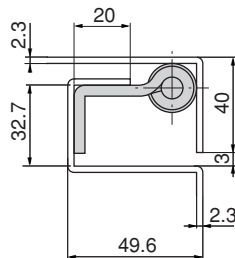

L型裏蝶番 (2管)

ステンレス製

B-1523

鉄製 B-523 (旧品番BA-32)

CONCEALED HINGES

※〈 〉内寸法はステンレス製
Dimensions in angle brackets
are for stainless steel.

使用例
Example of application (Reference)参考取付け例
Installation of example (Reference)

仕様

[B-1523]

●材 質：ステンレス鋼板(SUS304)

●表面仕上：生地

[B-523]

●材 質：冷間圧延鋼板(SPCC)

●表面仕上：生地

用途

●配分電盤・制御盤その他防水型盤用裏蝶番として最適です。

納期

●標準品・・・即納します

備考

●ご希望の特別寸法にも短納期で応じます。

●E形止め輪は付属されておりません。

●B-1024 (726ページ)をご参照下さい。

●取付参考例はP.670をご参照下さい。

Specifications

[B-1523]

●Material: Stainless steel plate (SUS304)

●Finish: Plain

[B-523]

●Material: Cold rolled steel plate (SPCC)

●Finish: Plain

Specific use