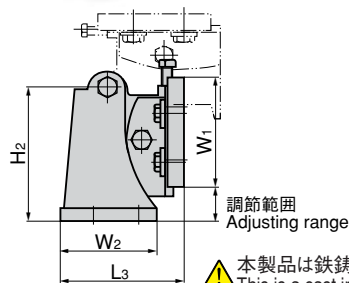

FB-720

オーバーラップヒンジ

OVERLAP HINGES

FB-720-1

⚠ 本製品は鉄鑄製のため、掲載寸法は参考値です。取付の際は現物合わせをお願い致します。
This is a cast iron product lacking in precision. The dimensions provided are for reference only. Make the necessary adjustments when fitting.

商品番号 Product No.	L1	L2	L3	L4	W1	W2	H1	H2	t1	t2	P1	P2	P3	P4	P5	φd	調節範囲 Adjusting range	使用扉最大参考寸法 Max. dimensions of used door(Reference)			製品質量(g) Mass
																		扉全高Door overall height	全幅 Overall width	扉厚 Door thickness	
FB-720-1	260	200	106	67	100	85	135	120	15	10	153	231	40	175	50	10	22~30	2000	1000	185	5,850
FB-720-2	206	150	85	49	76	70	120	107	10	8	121	180	32	130	55	10	28~38	1700	900	130	2,950
FB-720-3	185	138	79	49	60	60	90	80	9	8	102	160	22	118	37	9	23~29	1500	800	105	1,850
FB-720-4	150	130	45	32	40	40	65	55	9	6	93	130	20	110	20	9	15~23	1500	700	90	950

● : RoHS指令対応品 ▲ : RoHS指令に対応可能です。お問合せ下さい。

※箱単位はご相談下さい。

特徴 Feature

- 耐久力に富む強靱構造
- 扉取付け部の調節可能
- Durable construction.
- Door installing section can be adjusted.

- 仕様 ● 材質 : 鑄鉄 (FC)
● 表面仕上 : クロムめっき (MFCr)
- 用途 ● 建造用冷凍冷蔵庫・倉庫・船舶などの大・中型扉用
- 納期 ● 標準品・・・即納します