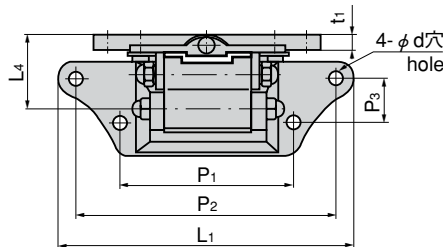

FB-720

オーバーラップヒンジ

OVERLAP HINGES

FB-720-1

⚠ 本製品は鉄鑄製のため、掲載寸法は参考値です。取付の際は現物合わせをお願い致します。
This is a cast iron product lacking in precision. The dimensions provided are for reference only. Make the necessary adjustments when fitting.

商品番号 Product No.	L1	L2	L3	L4	W1	W2	H1	H2	t1	t2	P1	P2	P3	P4	P5	φd	調節範囲 Adjusting range	使用扉最大参考寸法 Max. dimensions of used door(Reference)			製品質量(g) Mass
																		扉全高Door overall height	全幅 Overall width	扉厚 Door thickness	
FB-720-1	260	200	106	67	100	85	135	120	15	10	153	231	40	175	50	10	22~30	2000	1000	185	5,850
FB-720-2	206	150	85	49	76	70	120	107	10	8	121	180	32	130	55	10	28~38	1700	900	130	2,950
FB-720-3	185	138	79	49	60	60	90	80	9	8	102	160	22	118	37	9	23~29	1500	800	105	1,850
FB-720-4	150	130	45	32	40	40	65	55	9	6	93	130	20	110	20	9	15~23	1500	700	90	950

● : RoHS指令対応品 ▲ : RoHS指令に対応可能です。お問合せ下さい。

※箱単位はご相談下さい。

特徴 Feature

- 耐久力に富む強靱構造
- 扉取付け部の調節可能
- Durable construction.
- Door installing section can be adjusted.

- 仕様 ● 材質 : 鑄鉄 (FC)
● 表面仕上 : クロムめっき (MFCr)
- 用途 ● 建造用冷凍冷蔵庫・倉庫・船舶などの大・中型扉用
- 納期 ● 標準品・・・即納します

- Specifications ● Material: Cast iron (FC)
● Finish: Chrome plating (MFCr)
- Specific use ● Large-or middle-sized doors for construction freezer, warehouse, ship etc.

商品番号 Product No.	RoHS	CAD	コード Code	単価 Price	箱入数 Quantity per box
FB-720-1	●	●	61024	¥18,000	1
FB-720-2	●	●	61025	¥14,000	
FB-720-3	●	●	61026	¥11,000	
FB-720-4	●	●	61027	¥7,000	