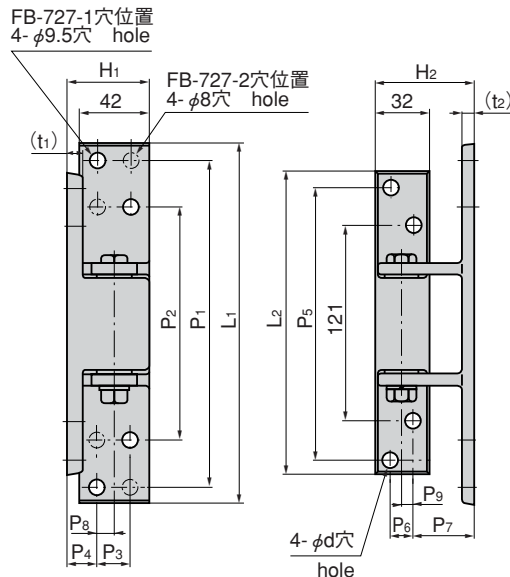

コーナーヒンジ(ベアリング内蔵)

CORNER HINGES (WITH BEARINGS)

フリーザー
ヒンジ特殊
蝶番トルク
ヒンジ

ステー

周辺機器
(B)

FB-727-2

特徴 Feature

- 滑らかに回転するベアリング内蔵
- 激しい扉の開閉に最適
- 左右兼用型
- Bearing is incorporated so turning is smooth.
- Suitable for heavy-duty use of door opening/closing.
- For both left type and right type.

| | |
|----|----------------------|
| 仕様 | ● 材質：黄銅铸件 (YBsC) |
| | ● 表面仕上：クロムめっき (MBCr) |
| 用途 | ● 冷凍冷蔵庫・試験機などの中型扉用 |
| 納期 | ● 標準品・・・即納します |

| | |
|----------------|---|
| Specifications | ● Material: Brass casting (YBsC) |
| | ● Finish: Chrome plating (MBCr) |
| Specific use | ● Middle-sized doors for refrigerator, inspection machine etc |

▲ 本製品は砂型铸件製のため、掲載寸法は参考値です。取付の際は現物合わせをお願いいたします。
This is a sand-cast product lacking in precision. The dimensions provided are for reference only. Make the necessary adjustments when fitting.

取付け例
Example of
installation

| 商品番号 Product No. | L1 | L2 | H1 | H2 | (t1) | (t2) | P1 | P2 | P3 | P4 |
|---------------------|-----|-----|----|----|------|------|-----|-----|----|----|
| FB-727-1 | 224 | 189 | 50 | 61 | 9 | 8 | 204 | 146 | 20 | 19 |
| FB-727-2 | 170 | 173 | 53 | 52 | 10 | 10 | 154 | 125 | 22 | 20 |