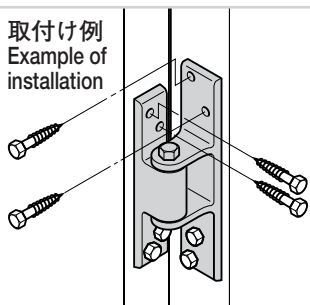

特徴 Feature

- 滑らかに回転するベアリング内蔵
- 激しい扉の開閉に最適
- 左右兼用型
- Bearing is incorporated so turning is smooth.
- Suitable for heavy-duty use of door opening/closing.
- For both left type and right type.

仕様	● 材質：黄銅铸件 (YBsC)
	● 表面仕上：クロムめっき (MBCr)
用途	● 冷凍冷蔵庫・試験機などの中型扉用
納期	● 標準品・・・即納します

Specifications	● Material: Brass casting (YBsC)
	● Finish: Chrome plating (MBCr)
Specific use	● Middle-sized doors for refrigerator, inspection machine etc

▲ 本製品は砂型铸件製のため、掲載寸法は参考値です。取付の際は現物合わせをお願いいたします。
This is a sand-cast product lacking in precision. The dimensions provided are for reference only. Make the necessary adjustments when fitting.

取付け例
Example of
installation