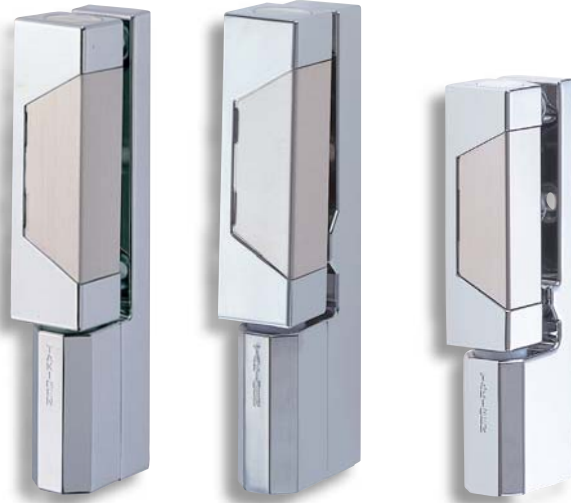

コーナーヒンジ

FB-611

CORNER LIFT HINGES

PAT.PEND.

FB-611

FB-611-H

FB-611-S

特注品FB-722もあります。
Custom-made is available.

特徴 Feature

- 開扉すると自動的にせり上がるカム内蔵
- 開扉120°以内、自動閉扉
- それ以上は水平回転 (FB-611・FB-611-H)
- 開扉60°以内自動閉扉、開扉90°にて扉を保持。(FB-611-S)
- 開扉90°から120°の間では自動的に90°の位置に戻ります。(FB-611-S)
- 閉扉時は抜きできない盗難防止機能付 (FB-611-H、FB-611-S)
- 左右兼用型 (本図・写真共右型です)
- Can be lifted automatically due to built-in cam when the door is opened.
- The door closes automatically when it is open at an angle of less than 120°.
- Over 120° it rotates horizontally. (FB-611・FB-611-H)
- When the door opens 60° or less, it closes automatically.
- When the door opens 90°, it is held open. (FB-611-S)
- The door returns to the position of 90° automatically when it is opened between 90° and 120°. (FB-611-S)
- Burglarproof mechanism taking-out and putting-in of the key cannot be performed when fastening the door. (FB-611、FB-611-H)
- For both left type and right type (drawings and photo show the right type).

仕様 ●材 質 : 本体/亜鉛合金 (ZDC)
カバー/ステンレス鋼板 (SUS304)
●表面仕上 : 本体/クロムめっき (MZCr)
カバー/ヘアライン仕上

用途 ●縦2ヶ使用時参考扉質量 : 30kg
●プレハブ冷凍冷蔵庫・乾燥庫
●標準品...即納します
備考 ●特注でせり上がりなし及びストップカムタイプも製作致します。

Specifications ●Material: Main body: Zinc alloy (ZDC).
Cover: Stainless steel plate (SUS304)
●Finish: Main body: Chrome plating (MZCr). Cover: Hairline finish
●Door mass when using 2 pcs vertically (reference): 30kg
Specific use ●Prefab freezer, dry warehouse etc