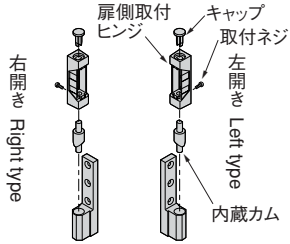

● : RoHS指令対応品 ▲ : RoHS指令に対応可能です。お問合せ下さい。*箱単位はご相談下さい。

特注でカラー仕上げも製作致します。Custom-made colors are available.

使用方法 Operation method

左右の変更は
①取付ねじを外す。
②キャップと内蔵カムを外す。
③扉側取付ヒンジの天地を逆に、キャップと内蔵カムをセットし、取付ねじで締め込む。

To reverse left/right:
①Remove attachment screw
②Remove cap and inner cam.
③Reverse the door-side hinge top to bottom. Replace the cap and inner cam and tighten the attachment screw.