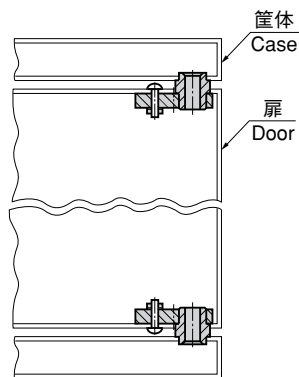

樹脂ピボットヒンジ

BP-120

PLASTIC HINGES

PAT.PEND.

長蝶番

平蝶番

裏蝶番

抜差し蝶番

段付蝶番

クリーンヒンジ

特装车蝶番

BP-120

特徴 Feature

- ヒンジピンに貫通穴が明いておりコードを通すことにより通電蝶番として使用できます。
- Can be used as an electrical cord hinge because hinge has a through-hole.

仕様

- 製品質量：8g
- 材質：ポリアセタール(POM)
- 標準色：白
- 縦2ヶ使用時参考扉質量：5kg
- 標準品...即納します

納期

- 標準品...即納します

Specifications

- Mass: 8g
- Material: Polyacetals (POM)
- Standard color: White
- Door mass when using 2 pcs vertically (reference): 5kg

商品番号 Product No.	RoHS	備考 Remarks	コード Code	単価 Price	箱入数 Quantity per box
BP-120	●	2個1組 2pieces per set	11600	¥140	100