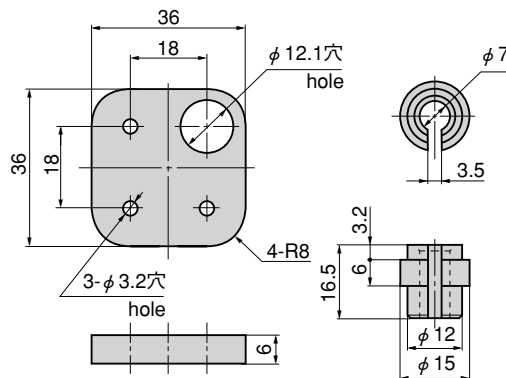

樹脂ピボットヒンジ

BP-120

PLASTIC HINGES

PAT.PEND.

長蝶番

平蝶番

裏蝶番

抜差し蝶番

段付蝶番

クリーンヒンジ

特装车蝶番

BP-120

特徴 Feature

- ヒンジピンに貫通穴が明いておりコードを通すことにより通電蝶番として使用できます。
- Can be used as an electrical cord hinge because hinge has a through-hole.

仕様

- 製品質量：8g
- 材質：ポリアセタール(POM)
- 標準色：白
- 縦2ヶ使用時参考扉質量：5kg
- 標準品...即納します

納期

- 標準品...即納します

Specifications

- Mass: 8g
- Material: Polyacetals (POM)
- Standard color: White
- Door mass when using 2 pcs vertically (reference): 5kg

商品番号 Product No.	RoHS	備考 Remarks	コード Code	単価 Price	箱入数 Quantity per box
BP-120	●	2個1組 2pieces per set	11600	¥140	100