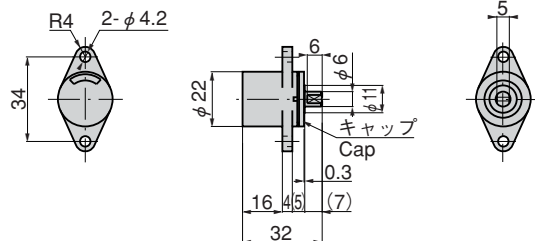

BP-885

ロータリーダンパー

ROTARY DAMPERS

BP-885-1L

BP-885-1R

BP-885-2L

BP-885-2R

BP-885-3L

BP-885-3R

特 徴 Feature

- コンパクト形状のため取付けスペースを取りません。
- 高トルク域、低トルク域によりフラップの閉まるスピードが変わります。
- フラップが閉まる時の、衝撃音がない為、静音重視の設置場所に最適です。
- 180°の回転範囲内でダンパー特性が得られます。
- 右回転用、左回転用があります。
- It's compact so the installation space is minimized.
- The flap closing speed changes in the high-torque and low-torque ranges.
- No impact sound is heard at the flap closing so it's suitable for silent spaces.
- The damper characteristics are obtained in the turning range of 180°.
- Clockwise or counterclockwise turning is available.

商品番号 Product No.	RoHS CAD	回転方向 Turning direction	定格トルク α (kgf・cm) Rated torque	外枠色 Exterior frame color	キャップの色 Cap color	コード Code	単 価 Price	箱入数 Quantity per box
BP-885-1L	●	左回転用 Counterclockwise turning	14.7 (1.5)	ブラウン Brown	グレー Gray	12725	¥460	250
BP-885-1R	●	右回転用 Clockwise turning		ブラウン Brown	ブラック Black	12726	¥460	
BP-885-2L	●	左回転用 Counterclockwise turning	29.4 (3.0)	ブラック Black	グレー Gray	12727	¥460	
BP-885-2R	●	右回転用 Clockwise turning		ブラック Black	ブラック Black	12728	¥460	
BP-885-3L	●	左回転用 Counterclockwise turning	58.8 (6.0)	グレー Gray	グレー Gray	12729	¥460	
BP-885-3R	●	右回転用 Clockwise turning		グレー Gray	ブラック Black	12730	¥460	