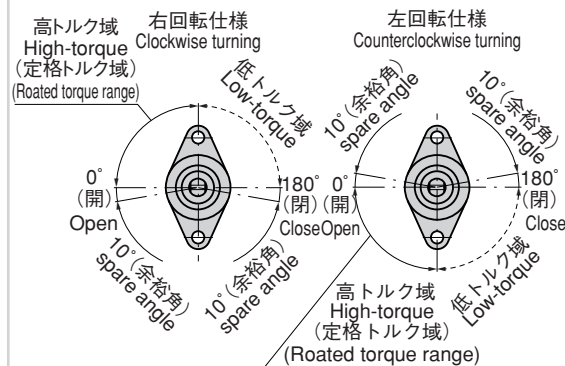

BP-885-3R

特 徴 Feature

- コンパクト形状のため取付けスペースを取りません。
- 高トルク域、低トルク域によりフラップの閉まるスピードが変わります。
- フラップが閉まる時の、衝撃音がない為、静音重視の設置場所に最適です。
- 180°の回転範囲内でダンパー特性が得られます。
- 右回転用、左回転用があります。
- It's compact so the installation space is minimized.
- The flap closing speed changes in the high-torque and low-torque ranges.
- No impact sound is heard at the flap closing so it's suitable for silent spaces.
- The damper characteristics are obtained in the turning range of 180°.
- Clockwise or counterclockwise turning is available.

- 仕 様 ● 製品質量：20g
● 材 質：ポリアセタール(POM)
- 用 途 ● 自動販売機・事務機器関連
- 納 期 ● 特注品・・・納期ご連絡します

- Specifi- ● Mass: 20g
cations ● Material: Polyacetal (POM)
- Specific use ● Vending machines, office equipment etc.

ダンパー開閉角
Damper opening/closing angle

商品番号 Product No.	RoHS CAD	回転方向 Turning direction	定格トルク α (kgf・cm) Rated torque	外枠色 Exterior frame color	キャップの色 Cap color	コード Code	単 価 Price	箱入数 Quantity per box
BP-885-1L	●	左回転用 Counterclockwise turning	14.7 (1.5)	ブラウン Brown	グレー Gray	12725	¥460	250
BP-885-1R	●	右回転用 Clockwise turning		ブラウン Brown	ブラック Black	12726	¥460	
BP-885-2L	●	左回転用 Counterclockwise turning	29.4 (3.0)	ブラック Black	グレー Gray	12727	¥460	
BP-885-2R	●	右回転用 Clockwise turning		ブラック Black	ブラック Black	12728	¥460	
BP-885-3L	●	左回転用 Counterclockwise turning	58.8 (6.0)	グレー Gray	グレー Gray	12729	¥460	
BP-885-3R	●	右回転用 Clockwise turning		グレー Gray	ブラック Black	12730	¥460	