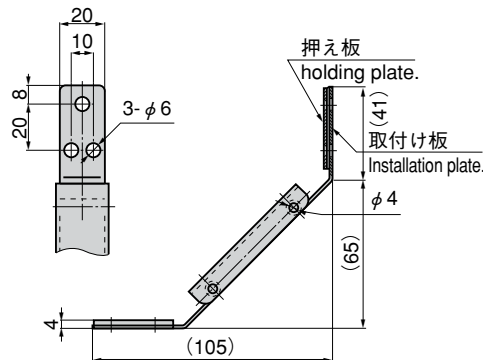

フレキシブルストッパー

ステンレス製 B-1215 鉄製 B-215

STOPPERS

B

B-1215

使用例
Example of application

特 徴 Feature

- ステンレス製で耐食性に優れています。(B-1215)
- 地震などによる家具の転倒防止に最適です。
- あらゆる方向の揺れに対応します。
- Corrosion-resistant stainless steel is used. (B-1215)
- Suitable to prevent furniture from falling in an earthquake etc.
- Resist a shaking in all directions.

仕 様 ● 材 質 : B-1215/ステンレス鋼板 (SUS304)
B-215/冷間圧延鋼板 (SPCC)

● 表面仕上 : B-1215/バレル研磨
B-215/亜鉛めっきユニクロ処理 (MFZn)

用 途 ● 家具・キャビネット

納 期 ● 標準品・・・即納します

Specifi- ● Material: B-1215: Stainless steel plate (SUS304)
cations B-215: Cold rolled steel plate (SPCC)

● Finish: B-1215: Barrel polishing
B-215: Zinc plating unichrome
treatment (MFZn)

Specific use ● Furniture and cabinets

取付上の注意
Caution

本製品は家具や壁面の十分強度のある芯材が入っている面や梁等に正しく取付けてください。When installing this product ensure that it is securely attached to the furniture and wall at a point where there is a crossbeam or surface with a sufficiently strong core.

使用上の注意
Warning

上記製品を使用しても、予想を超えた大きな揺れによって、家具の倒れや物の飛び出し、落下を防ぐことができない場合があります。In the event of a tremor of unanticipated strength this product may not necessarily prevent furniture falling over, or prevent objects falling.

商品番号 Product No.	RoHS	製品質量(g) Mass	コード Code	単 価 Price	箱入数 Quantity per box
B-1215	●	90	11621	¥720	80
B-215	▲	100	12273	¥540	

● : RoHS指令対応品 ▲ : RoHS指令に対応可能です。お問合せ下さい。 ※箱単位はご相談下さい。

長蝶番

平蝶番

裏蝶番

抜差し
蝶番

段付
蝶番

クリーン
ヒンジ

特装車
蝶番