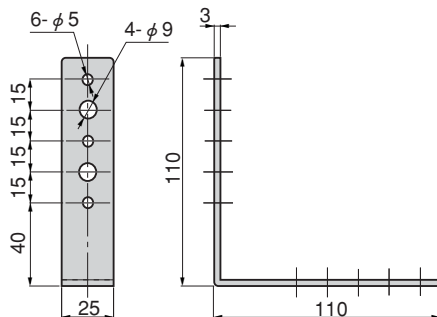

CORNER STOPPERS

B-1216-1

B-1216-2

[B-1216-1]

[B-1216-2]

特徴 Feature

- ステンレス製で耐食性に優れています。
- 地震などによる家具の転倒防止に最適です。
- Corrosion-resistant stainless steel is used.
- Suitable to prevent furniture from falling in an earthquake etc.