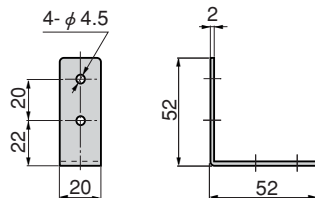

CORNER STOPPERS

B-1216-1

B-1216-2

[B-1216-1]

[B-1216-2]

特徴 Feature

- ステンレス製で耐食性に優れています。
- 地震などによる家具の転倒防止に最適です。
- Corrosion-resistant stainless steel is used.
- Suitable to prevent furniture from falling in an earthquake etc.