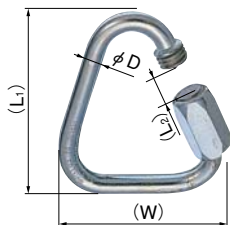

チェーン止め金具

B-133・B-134・B-135

CHAIN LINKAGE FITTINGS

B-133

B-134

B-135

- 仕様
- 材 質：鉄
 - 表面仕上：亜鉛めっきユニクロ処理
- 納期備考
- 外注品・・・納期ご連絡します
 - ステンレス製(B-1133・1135)もあります。
 - チタニウム製はお問合せ下さい。

- Specifications
- Material: Iron
 - Finish: Zinc plating unichrome treatment
- Remarks
- Stainless steel-made B-1133 to 1135 are also available.

長蝶番

平蝶番

裏蝶番

抜きし蝶番

段付蝶番

クリーンピンジ

特装车蝶番

商品番号 Product No.	RoHS	(L1)	(L2)	(W)	φD	参考使用荷重N (kgf) Working load	コード Code	単 価 Price	箱入数 Quantity per box
B-133-3	▲	30	4	27	3	200 (20)	11213	¥630	50
B-133-4	▲	40	5.5	35.5	4	500 (50)	11214	¥720	50
B-133-5	▲	48	6.5	40	5	750 (70)	11215	¥780	50
B-133-6	▲	56	7.5	47	6	1250 (125)	11216	¥900	30

商品番号 Product No.	RoHS	(L1)	(L2)	(W)	φD	参考使用荷重N (kgf) Working load	コード Code	単 価 Price	箱入数 Quantity per box
B-134-3	▲	33.5	4.5	8.5	3	300 (30)	11224	¥240	50
B-134-4	▲	41	5.5	11.5	4	500 (50)	11225	¥260	50
B-134-5	▲	49.5	6.5	12.5	5	800 (80)	11226	¥310	50
B-134-6	▲	59	7.5	14	6	1200 (120)	11227	¥340	30
B-134-7	▲	67.5	8.5	16	7	1500 (150)	11228	¥620	30
B-134-8	▲	74	9.5	17.5	8	2000 (200)	11229	¥750	30
B-134-9	▲	81.5	11	19	9	2500 (250)	11230	¥910	30
B-134-10	▲	91	12	20	10	3000 (300)	11231	¥1,150	30
B-1134-3	●	35	5	10	3	300 (30)	11489	¥780	50
B-1134-4	●	42	6	11	4	600 (60)	11490	¥800	50
B-1134-5	●	52	7	13	5	1000 (100)	11491	¥920	50
B-1134-6	●	61	8	15	6	1200 (120)	11492	¥1,200	30
B-1134-7	●	68	8.5	17	7	2000 (200)	11493	¥1,600	30
B-1134-8	●	77	10	17	8	2500 (250)	11494	¥2,000	30
B-1134-9	●	82	11	19	9	3000 (300)	11495	¥2,500	30
B-1134-10	●	90	12	22	10	3500 (350)	11496	¥3,100	30