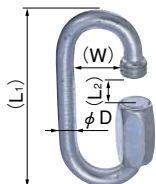

チェーン止め金具

B-133・B-134・B-135

CHAIN LINKAGE FITTINGS

B-133

B-134

B-135

- 仕様
- 材 質：鉄
 - 表面仕上：亜鉛めっきユニクロ処理
- 納期備考
- 外注品・・・納期ご連絡します
 - ステンレス製(B-1133・1135)もあります。
 - チタニウム製はお問合せ下さい。

- Specifications
- Material: Iron
 - Finish: Zinc plating unichrome treatment
- Remarks
- Stainless steel-made B-1133 to 1135 are also available.

長蝶番

平蝶番

裏蝶番

抜きし蝶番

段付蝶番

クリーンピンジ

特装车蝶番

商品番号 Product No.	RoHS	(L1)	(L2)	(W)	φD	参考使用荷重N (kgf) Working load	コード Code	単 価 Price	箱入数 Quantity per box
B-133-3	▲	30	4	27	3	200 (20)	11213	¥630	50
B-133-4	▲	40	5.5	35.5	4	500 (50)	11214	¥720	50
B-133-5	▲	48	6.5	40	5	750 (70)	11215	¥780	50
B-133-6	▲	56	7.5	47	6	1250 (125)	11216	¥900	30

商品番号 Product No.	RoHS	(L1)	(L2)	(W)	φD	参考使用荷重N (kgf) Working load	コード Code	単 価 Price	箱入数 Quantity per box
B-134-3	▲	33.5	4.5	8.5	3	300 (30)	11224	¥240	50
B-134-4	▲	41	5.5	11.5	4	500 (50)	11225	¥260	50
B-134-5	▲	49.5	6.5	12.5	5	800 (80)	11226	¥310	50
B-134-6	▲	59	7.5	14	6	1200 (120)	11227	¥340	30
B-134-7	▲	67.5	8.5	16	7	1500 (150)	11228	¥620	30
B-134-8	▲	74	9.5	17.5	8	2000 (200)	11229	¥750	30
B-134-9	▲	81.5	11	19	9	2500 (250)	11230	¥910	30
B-134-10	▲	91	12	20	10	3000 (300)	11231	¥1,150	30
B-1134-3	●	35	5	10	3	300 (30)	11489	¥780	50
B-1134-4	●	42	6	11	4	600 (60)	11490	¥800	50
B-1134-5	●	52	7	13	5	1000 (100)	11491	¥920	50
B-1134-6	●	61	8	15	6	1200 (120)	11492	¥1,200	30
B-1134-7	●	68	8.5	17	7	2000 (200)	11493	¥1,600	30
B-1134-8	●	77	10	17	8	2500 (250)	11494	¥2,000	30
B-1134-9	●	82	11	19	9	3000 (300)	11495	¥2,500	30
B-1134-10	●	90	12	22	10	3500 (350)	11496	¥3,100	30