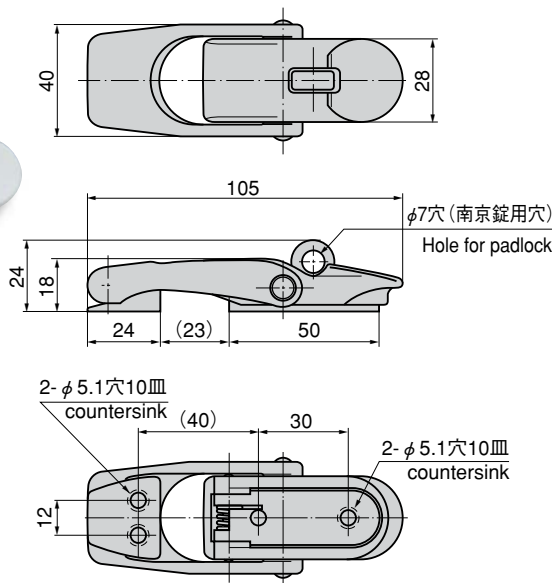

FASTENERS

特徴 Feature

CP-38-1

CP-38-2
鍵穴なしもあります。
The product without
keyhole is also available.

- 樹脂製のため柔軟性があり床面に傷がつきません。
- 突起が少なく人に優しいソフトデザインです。
- 鍵穴付は南京錠で施錠できます。
- 施錠時取付けビスが外部から見えない安全設計
- The product made of resin has elasticity, which may not be affected with rust and the floor may not be damaged.
- Soft image thanks to the corners with a radius.
- Can be locked with a padlock.
- Safety design that the installation screws are concealed when locked.

- 仕様 ●材 質：ポリアミド66 (PA66)
●標 準 色：アイボリー
- 用途 ●船舶・ボートのハッチやボックス
- 納期 ●標準品・・・即納します
- 備考 ●他のカラーも製作致します。
●常温でご使用下さい。
●南京錠C-555は1173ページをご参照下さい。

- Specifications ●Material: Polyamide 66 (PA66)
●Standard color: Ivory
- Specific use ●Hatches and box in ships and boats
●Use it at normal temperature.
●For padlock C-555, see page 1173.

※本図は締代0mmの場合です。
※Diagram show that tightening margin of 0mm.

| 商品番号 Product No. | RoHS | CAD | 製品質量(g) Mass | コード Code | 単 価 Price | 箱入数 Quantity per box |
|---------------------|------|-----|-----------------|-------------|--------------|-------------------------|
| CP-38-1 | ● | ● | 43 | 21589 | ¥ 480 | 50 |
| CP-38-2 | ● | ● | 43 | 21816 | ¥ 470 | 50 |