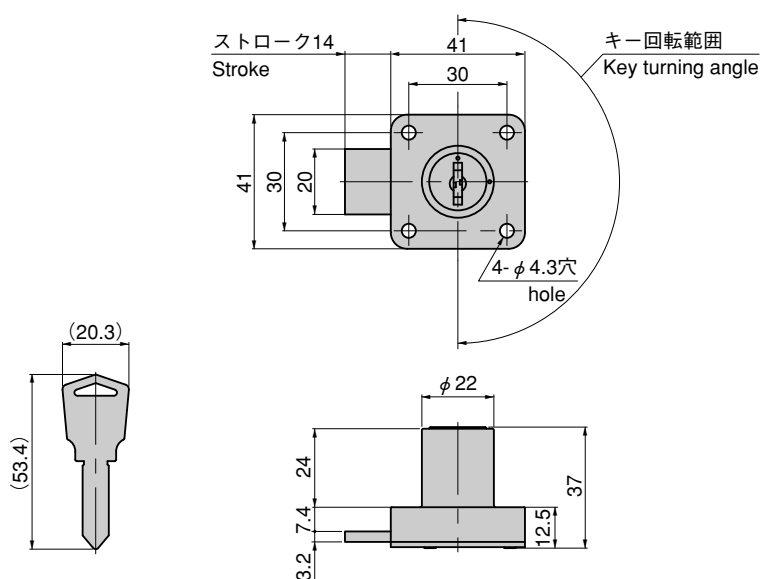

デッドロック

C-4-CAB

DEAD LOCK

C-4-CAB

鍵違い
Key difference

商品番号 Product No.	RoHS CAD	製品質量 (g) Mass	コード Code	単価 Price	箱入数 Quantity per box
C-4-CAB鍵違い Key differences	●	176	23861	¥1,800	25

●：RoHS指令対応品 ▲：RoHS指令に対応可能です。 ※箱単位はご相談下さい。
お問合せ下さい。

特 徴 Feature

- 豊富な鍵違い数(1120通り)
- 取付け後に交換用キー(C-4-CHK)でローター(C-4-CHR)を簡単に交換可能。
- 施錠時、解錠時ともに抜き差し可能です。
- 鍵はリバーシブルタイプ
- Wide range of individual keys (1120 variations)
- The rotor (C-4-CHR) can easily be replaced after installation using the replacement key (C-4-CHK).
- Key can be inserted and removed whether lock is engaged or released.
- Reversible-type key

- 仕 様
- 材 質：本体／亜鉛合金 (ZDC)
キー／黄銅板 (C3713P)
 - 表面処理：本体／クロムめっき (MZCr)
キー／ニッケルめっき (MBNi)
 - 鍵違いのみです。(同一番号の設定はありません)
 - 付 属 品：キー2本
- 用 途
- ロッカー・木製家具・鋼製家具・小型機器
- 納 期
- 標準品・・・即納します
- 備 考
- マスターシステムの組込みが出来ます。
 - 鍵違い番号を指定番号に変更できます。お問合せ下さい。
 - 交換用キー(C-4-CHK)と交換用ローター(C-4-CHR)は別売りです。
 - C-4-CMLと組合せて使用可能です。

- Specifi-
cations
- Material: Main Unit: Zinc alloy (ZDC)
Key: Brass plate (C3713P)
 - Surface Processing: Main Unit: Chrome plating (MZCr)
Key: Nickel plating (MBNi)
- Specific use
- Key differences only available (Keyed alike setting not available.)
 - Accessories: 2 keys
 - Lockers, wooden furniture, steel furniture, small equipment
- Remarks
- Can be incorporated into a master system.
 - The key difference number is changeable to any specified number. Please inquire.
 - The exchange key (C-4-CHK) and the exchange rotor (C-4-CHR) are optionally available.
 - It can be used in combination with C-4-CML.