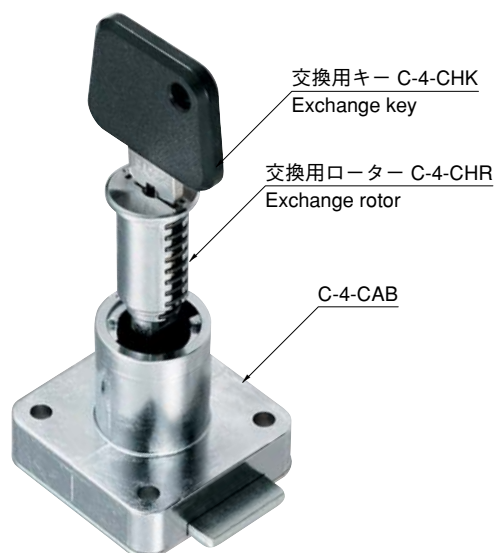

デッドロック

C-4-CAB

DEAD LOCK

C-4-CAB

鍵違い
Key difference

商品番号 Product No.	RoHS CAD	製品質量 (g) Mass	コード Code	単価 Price	箱入数 Quantity per box
C-4-CAB鍵違い Key differences	●	176	23861	¥1,800	25

●：RoHS指令対応品 ▲：RoHS指令に対応可能です。 ※箱単位はご相談下さい。
お問合せ下さい。

特 徴 Feature

- 豊富な鍵違い数(1120通り)
- 取付け後に交換用キー(C-4-CHK)でローター(C-4-CHR)を簡単に交換可能。
- 施錠時、解錠時ともに抜き差し可能です。
- 鍵はリバーシブルタイプ
- Wide range of individual keys (1120 variations)
- The rotor (C-4-CHR) can easily be replaced after installation using the replacement key (C-4-CHK).
- Key can be inserted and removed whether lock is engaged or released.
- Reversible-type key

- 仕 様
- 材 質：本体／亜鉛合金 (ZDC)
キー／黄銅板 (C3713P)
 - 表面処理：本体／クロムめっき (MZCr)
キー／ニッケルめっき (MBNi)
 - 鍵違いのみです。(同一番号の設定はありません)
 - 付 属 品：キー2本
- 用 途
- ロッカー・木製家具・鋼製家具・小型機器
- 納 期
- 標準品・・・即納します
- 備 考
- マスターシステムの組込みが出来ます。
 - 鍵違い番号を指定番号に変更できます。お問合せ下さい。
 - 交換用キー(C-4-CHK)と交換用ローター(C-4-CHR)は別売りです。
 - C-4-CMLと組合せて使用可能です。

- Specifi-
cations
- Material: Main Unit: Zinc alloy (ZDC)
Key: Brass plate (C3713P)
 - Surface Processing: Main Unit: Chrome plating (MZCr)
Key: Nickel plating (MBNi)
- Specific use
- Key differences only available (Keyed alike setting not available.)
 - Accessories: 2 keys
 - Lockers, wooden furniture, steel furniture, small equipment
- Remarks
- Can be incorporated into a master system.
 - The key difference number is changeable to any specified number. Please inquire.
 - The exchange key (C-4-CHK) and the exchange rotor (C-4-CHR) are optionally available.
 - It can be used in combination with C-4-CML.