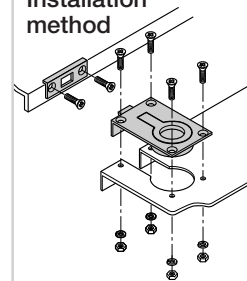

取付け方法 Installation method

商品番号 Product No.	RoHS	CAD	L1	L2	W	H1	H2	H3	H4	P1	P2	P3	P4	φD	φd	M	t	(S)	製品質量 (g) Mass	コード Code	単価 Price	箱入数 Quantity per box
C-42-1	▲	●	68	46	45	19.5	15	3	9	34	7	14	46	32	4.2	M4	2	6.5	118	20274	¥560	80
C-42-2	▲	●	54	34	35	17	11	1.6	7.6	26	5.5	10	39	26	3.2	M3	1.5	5	62	20275	¥460	100

● : RoHS指令対応品 ▲ : RoHS指令に対応可能です。お問合せ下さい。

※箱単位はご相談下さい。

小松川 ☎(03)3683-8000 Fax.(03)3683-0900 厚木 ☎(046)230-4001 Fax.(046)230-4000 広島 ☎(082)885-2001 Fax.(082)885-0200
八王子 ☎(042)646-3001 Fax.(042)646-3005 沼津 ☎(055)929-1001 Fax.(055)929-1000 福岡 ☎(092)511-5000 Fax.(092)511-0095
川崎 ☎(044)555-2001 Fax.(044)533-8001 京都 ☎(075)661-8001 Fax.(075)661-8011 韓国 ☎(82)2-338-0706 Fax.(82)2-338-0704