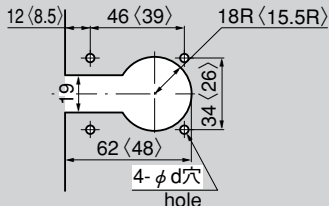

リングラッチ

RING LATCHES

C-42-1

特徴 Feature

- リングを起こすとラッチが作動し扉が開けられます。閉める場合はワンタッチで閉まります。
- Putting the lever upright actuates the latch to open the door or cover to close just one-touch push.

- 仕様
- 材質：亜鉛合金 (ZDC)
 - 表面仕上：クロムめっき (MZCr)
- 用途
- 配分電盤・木製家具・車両関係の工具箱
- 納期
- 標準品…即納します

- Specifications
- Material: Zinc alloy (ZDC)
 - Finish: Chrome plating (MZCr)
- Specific use
- Construction machinery, tool boxes or small doors of vehicles.

【受け】 Catch

パネル穴明け寸法 (表付け) Panel drilling dimensions (Installation on the front)

※ 〈 〉 内寸法はC-42-2を示しています。
※The dimension in parentheses indicates C-42-2.

パネル穴明け寸法 (裏付け) Panel drilling dimensions (Installation on the rear)

※ 〈 〉 内寸法はC-42-2を示しています。
※The dimension in parentheses indicates C-42-2.