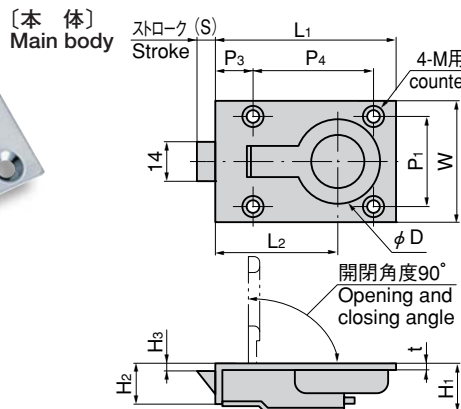

リングラッチ

RING LATCHES

C-42-1

特徴 Feature

- リングを起こすとラッチが作動し扉が開けられます。閉める場合はワンタッチで閉まります。
- Putting the lever upright actuates the latch to open the door or cover to close just one-touch push.

- 仕様
- 材質：亜鉛合金 (ZDC)
 - 表面仕上：クロムめっき (MZCr)
- 用途
- 配分電盤・木製家具・車両関係の工具箱
- 納期
- 標準品…即納します

- Specifications
- Material: Zinc alloy (ZDC)
 - Finish: Chrome plating (MZCr)
- Specific use
- Construction machinery, tool boxes or small doors of vehicles.

【受け】 Catch

パネル穴明け寸法 (表付け) Panel drilling dimensions (Installation on the front)

※ 〈 〉 内寸法はC-42-2を示しています。
※The dimension in parentheses indicates C-42-2.

パネル穴明け寸法 (裏付け) Panel drilling dimensions (Installation on the rear)

※ 〈 〉 内寸法はC-42-2を示しています。
※The dimension in parentheses indicates C-42-2.

取付け方法 Installation method

商品番号 Product No.	RoHS	CAD	L1	L2	W	H1	H2	H3	H4	P1	P2	P3	P4	φD	φd	M	t	(S)	製品質量 (g) Mass	コード Code	単価 Price	箱入数 Quantity per box
C-42-1	▲	●	68	46	45	19.5	15	3	9	34	7	14	46	32	4.2	M4	2	6.5	118	20274	¥560	80
C-42-2	▲	●	54	34	35	17	11	1.6	7.6	26	5.5	10	39	26	3.2	M3	1.5	5	62	20275	¥460	100