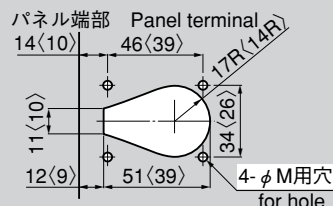

- Specifications
- Material: Zinc alloy (ZDC)
 - Finish: Chrome plating (MZCr)
- Specific use
- Construction machinery, tool boxes or small doors of vehicles.

【受け】 Catch

パネル穴明け寸法 (表付け) Panel drilling dimensions (Installation on the front)

※ 〈 〉 内寸法はC-42-2を示しています。
※The dimension in parentheses indicates C-42-2.

パネル穴明け寸法 (裏付け) Panel drilling dimensions (Installation on the rear)

※ 〈 〉 内寸法はC-42-2を示しています。
※The dimension in parentheses indicates C-42-2.