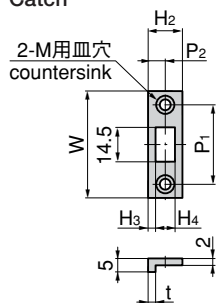

リングラッチ

RING LATCHES

C-42-1

特徴 Feature

- リングを起こすとラッチが作動し扉が開けられます。閉める場合はワンタッチで閉まります。
- Putting the lever upright actuates the latch to open the door or cover to close just one-touch push.

- 仕様
- 材質：亜鉛合金 (ZDC)
 - 表面仕上：クロムめっき (MZCr)
- 用途
- 配分電盤・木製家具・車両関係の工具箱
- 納期
- 標準品…即納します

- Specifications
- Material: Zinc alloy (ZDC)
 - Finish: Chrome plating (MZCr)
- Specific use
- Construction machinery, tool boxes or small doors of vehicles.

【受け】 Catch

パネル穴明け寸法 (表付け) Panel drilling dimensions (Installation on the front)

※ 〈 〉 内寸法はC-42-2を示しています。
※The dimension in parentheses indicates C-42-2.

パネル穴明け寸法 (裏付け) Panel drilling dimensions (Installation on the rear)

※ 〈 〉 内寸法はC-42-2を示しています。
※The dimension in parentheses indicates C-42-2.

取付け方法 Installation method

商品番号 Product No.	RoHS	CAD	L1	L2	W	H1	H2	H3	H4	P1	P2	P3	P4	φD	φd	M	t	(S)	製品質量 (g) Mass	コード Code	単価 Price	箱入数 Quantity per box
C-42-1	▲	●	68	46	45	19.5	15	3	9	34	7	14	46	32	4.2	M4	2	6.5	118	20274	¥560	80
C-42-2	▲	●	54	34	35	17	11	1.6	7.6	26	5.5	10	39	26	3.2	M3	1.5	5	62	20275	¥460	100