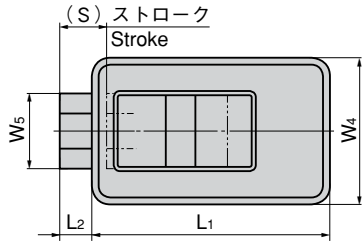

CP-420-C
スーパーフラットピック
Super flat pick

CP-420-A-2
オーバーピック
Over pick

Aタイプ
(オーバーピック)
A-type (Over pick)