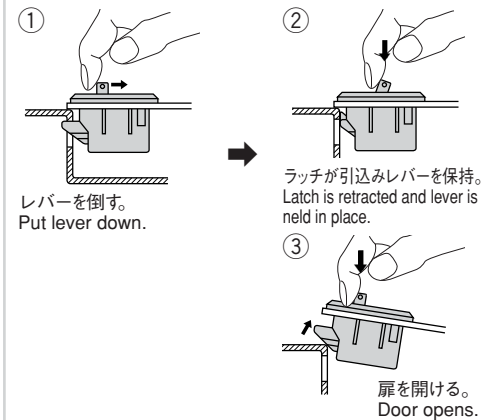

作動例 Example of operation

商品番号 Product No.	RoHS	CAD	備考 Remarks	L1	L2	L3	L4	L5	L6	L7	L8	(W1)	W2	W3	W4	W5	W6	H1	H2	H3	(H4)	H5	(S)	T	製品質量(g) Mass	コード Code	単価 Price	箱入数 Quantity per box
CP-420-A-1ブラック	●	●	オーバーピック Over pick																									
CP-420-A-1アイボリー	●	●	オーバーピック Over pick																									
CP-420-B-1ブラック	●	●	フラットピック Flat pick	50	8.5	5.5	44.6	2.7	45±0.1	3	6	28.6	16.6															70
CP-420-B-1アイボリー	●	●	フラットピック Flat pick									24.6	30	17	25±0.1	14.5												
CP-420-C	●	●	スーパーフラットピック Super flat pick									30	17															
CP-420-A-2ブラック	●	●	オーバーピック Over pick																									
CP-420-A-2アイボリー	●	●	オーバーピック Over pick	40	5.5	5	34.8	2.6	35±0.1	0.5	2.5	23.2	19.6	13	25	14	20±0.1	11.5	8									150
CP-420-B-2ブラック	●	●	フラットピック Flat pick																									
CP-420-B-2アイボリー	●	●	フラットピック Flat pick																									
CP-420-A-3ブラック	●	●	オーバーピック Over pick																									
CP-420-A-3アイボリー	●	●	オーバーピック Over pick																									
CP-420-B-3ブラック	●	●	フラットピック Flat pick	30	4	4	25.8	2.1	26±0.1	0.5	2.5	17.2	13.6	8.8	18	9.8	14±0.1	9.5	6									100
CP-420-B-3アイボリー	●	●	フラットピック Flat pick																									

● : RoHS指令対応品 ▲ : RoHS指令に対応可能です。お問合せ下さい。

※箱単位はご相談下さい。