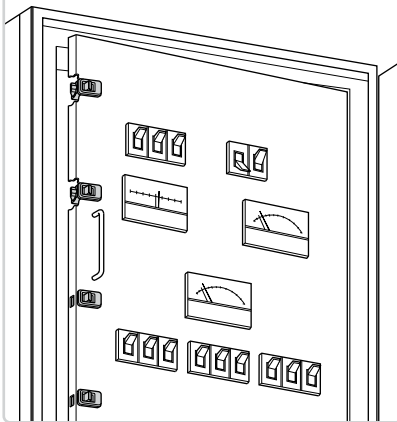

ワンタッチパネルファスナー

CP-420

ONE TOUCH PANEL FASTENERS

簡単開閉 ワンタッチ操作

PAT.PEND.

特徴 Feature

- 従来、ねじやローレットつまみで固定していた配分電盤などの内扉をワンタッチで開閉でき省力化が図れます。
- ファスナー複数の同時使用ができます。
- 取付けも差込むだけのクイックインタイプで手間いらず。
- 1つのサイズで板厚(0.8)・1.2・1.6・2.0mmに対応できます。
- To one-touch open/close the inner door of a power/distribution board or other equipment that had been usually secured with screw or knurling.
- Multiple fasteners can be used simultaneously.
- Push-in type. Installation is easy.
- One size can be used for of panel thickness of (0.8), 1.2, 1.6 and 2.0mm.

CP-420-C
スーパーフラットピック
Super flat pick

CP-420-A-2
オーバーピック
Over pick

CP-420-B-3
フラットピック
Flat pick

Bタイプ
(フラットピック)
B-type (Flat pick)

Aタイプ
(オーバーピック)
A-type (Over pick)

Cタイプ
(スーパーフラットピック)
C-type (Super flat pick)

使用例 Example of application

パネル穴明け寸法 Panel drilling dimensions

適用板厚(0.8)・1.2・1.6・2.0mmに対応します。
パネル厚0.8mm以下の場合にはパッキンを使用して下さい。
0.8はCP-420-Cのみです。(CP-420-C以外はパッキン付属)
Applicable panel thickness of (0.8)/1.2/1.6/2.0mm, use packing when panel thickness is 0.8mm or less.