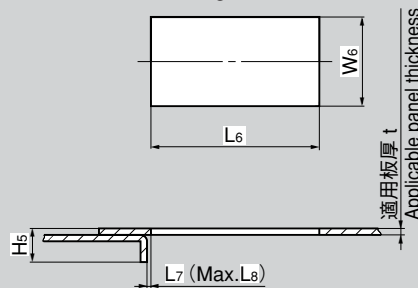

使用例 Example of application

パネル穴明け寸法 Panel drilling dimensions

適用板厚(0.8)・1.2・1.6・2.0mmに対応します。
パネル厚0.8mm以下の場合にはパッキンを使用して下さい。
0.8はCP-420-Cのみです。(CP-420-C以外はパッキン付属)
Applicable panel thickness of (0.8)/1.2/1.6/2.0mm, use packing when panel thickness is 0.8mm or less.