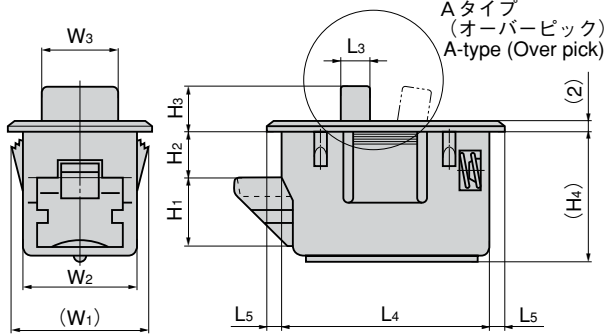

Aタイプ
(オーバーピック)
A-type (Over pick)

使用例 Example of application