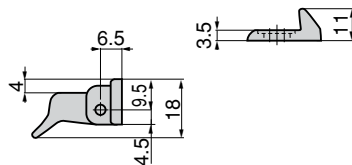

〔受座
Striker〕