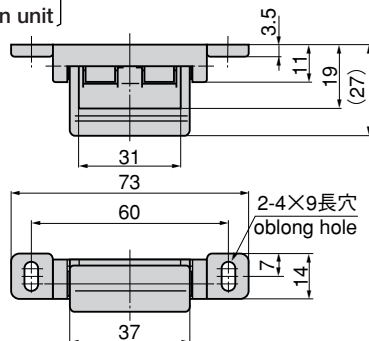

● Use it at normal temperature.

〔本体  
Main unit〕

〔受座  
Striker〕

商品番号 Product No.	RoHS	CAD	製品質量(g) Mass	コード Code	単価 Price	箱入数 Quantity per box
CP-387	●	●	14	22801	¥280	100

● : RoHS指令対応品 ▲ : RoHS指令に対応可能です。お問合せ下さい。 ※箱単位はご相談下さい。