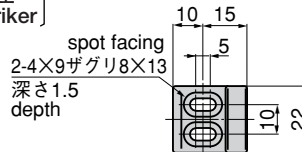

〔受座
Striker〕