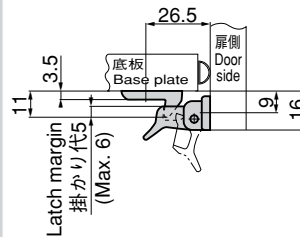

取付け例 Example of installation