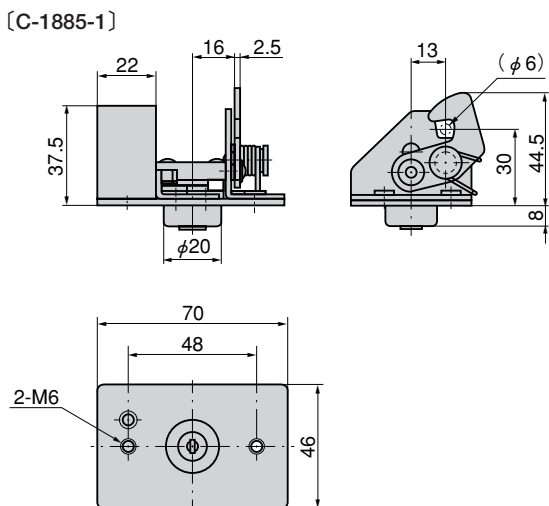

C-1885-1
(鍵付き)
(With lock)

C-1885-2
(鍵なし)
(Without lock)

C-1885-S

C-1885-A

使用例 Example of application

商品番号 Product No.	RoHS	CAD	製品質量 (g) Mass	コード Code	単価 Price	箱入数 Quantity per box
C-1885-1	▲	●	150	21529	¥2,900	50
C-1885-2	●	●	150	21530	¥2,000	50
C-1885-A	●	●	155	23003	¥1,000	
C-1885-S	●	●	230	23004	¥1,050	