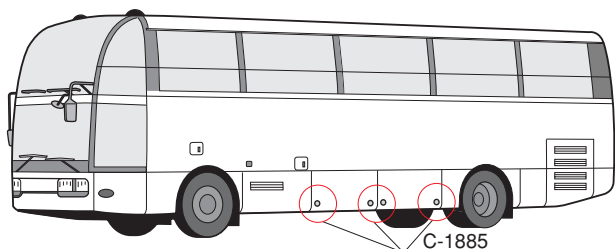

C-1885-1
(鍵付き)
(With lock)

C-1885-2
(鍵なし)
(Without lock)

C-1885-S

C-1885-A

使用例 Example of application

商品番号 Product No.	RoHS	CAD	製品質量 (g) Mass	コード Code	単価 Price	箱入数 Quantity per box
C-1885-1	▲	●	150	21529	¥2,900	50
C-1885-2	●	●	150	21530	¥2,000	50
C-1885-A	●	●	155	23003	¥1,000	
C-1885-S	●	●	230	23004	¥1,050	