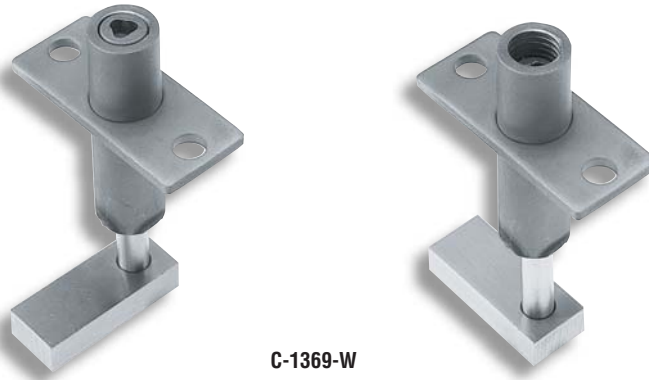

CBロック

CB LOCKS

ステンレス製 C-1369-W

PAT.PEND.

C-1369-W

特徴 Feature

- 専用ハンドル(C-1369-H)で90°押し回すことにより解錠します。
- アイボルト(B-130-20等)にて吊り上げが可能です。
- 解錠時は内筒が沈み込むため施錠忘れがありません。
- 施錠時は止め金が保持され振動などで回転することがありません。
- Oリング内蔵で、防水性に優れています。
- To be unlocked by pushing in and turning the special handle (C-1369-H) 90°.
- Can be lifted by the eye bolt. (B-130-20 and others)
- The inner cylinder retracts when unlocking, so you don't fail to lock.
- The stopper plate is held in place when locking, so it does not turn due to vibrations etc.
- It's waterproof because of O ring.

- 仕様** ● 製品質量：573g
● 材質：ステンレス鋼(SUS304)
- 動作** ①ハンドルを挿入し4mm押込み右に30°回転させます。この際止め金も4mmストロークします。
②さらに10mm押込み右に60°回転させます。止め金も同時にストロークします。
③ハンドルを抜きM20アイボルトを取付ける。
- 用途** ● CCBOX・情報BOX・グレーチング
- 納期** ● 標準品・・・納期お問合せ下さい
- 備考** ● ゴミのつまらないキャップ式も製作致します。お問合せ下さい。
● 専用ハンドル(C-1369-H)は別売りです。
● アイボルトは付属しておりません。
● チタニウム製も製作致します。

- Specifications** ● Mass: 573g
● Material: Stainless steel (SUS304)
- Operation** ① Insert handle and push in 4mm and turn it 30° clockwise. Stopper plate also shifts 4mm-stroke
② Further push in 10mm and turn it 60° clockwise. Stopper plate also shifts same-stroke
③ Remove handle and attach M20 eyebolt
- Specific use** ● CC boxes, information box and gratings
- Remarks** ● Special handle (C-1369-H) is optional.
● Eye bolt is not included in accessories.