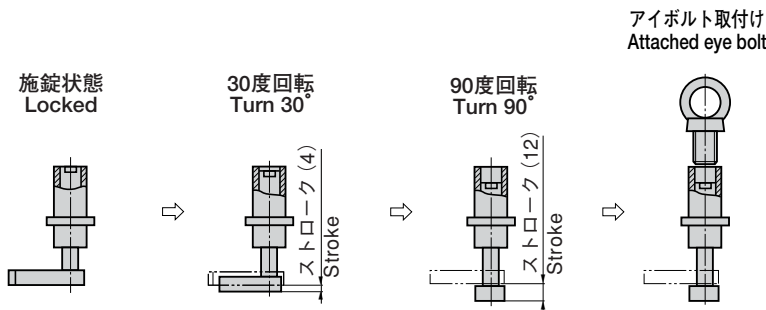

動作 Operation