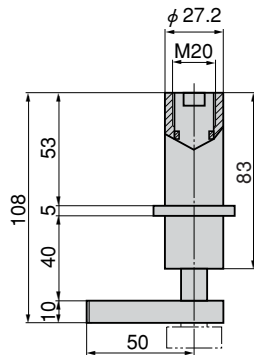

CBロック

CB LOCKS

ステンレス製 C-1369-W

PAT.PEND.

C-1369-W

特徴 Feature

- 専用ハンドル(C-1369-H)で90°押し回すことにより解錠します。
- アイボルト(B-130-20等)にて吊り上げが可能です。
- 解錠時は内筒が沈み込むため施錠忘れがありません。
- 施錠時は止め金が保持され振動などで回転することがありません。
- Oリング内蔵で、防水性に優れています。
- To be unlocked by pushing in and turning the special handle (C-1369-H) 90°.
- Can be lifted by the eye bolt. (B-130-20 and others)
- The inner cylinder retracts when unlocking, so you don't fail to lock.
- The stopper plate is held in place when locking, so it does not turn due to vibrations etc.
- It's waterproof because of O ring.

- 仕様** ● 製品質量：573g
● 材質：ステンレス鋼(SUS304)
- 動作** ①ハンドルを挿入し4mm押込み右に30°回転させます。この際止め金も4mmストロークします。
②さらに10mm押込み右に60°回転させます。止め金も同時にストロークします。
③ハンドルを抜きM20アイボルトを取付ける。
- 用途** ● CCBOX・情報BOX・グレーチング
- 納期** ● 標準品・・・納期お問合せ下さい
- 備考** ● ゴミのつまらないキャップ式も製作致します。お問合せ下さい。
● 専用ハンドル(C-1369-H)は別売りです。
● アイボルトは付属しておりません。
● チタニウム製も製作致します。

- Specifications** ● Mass: 573g
● Material: Stainless steel (SUS304)
- Operation** ① Insert handle and push in 4mm and turn it 30° clockwise. Stopper plate also shifts 4mm-stroke
② Further push in 10mm and turn it 60° clockwise. Stopper plate also shifts same-stroke
③ Remove handle and attach M20 eyebolt
- Specific use** ● CC boxes, information box and gratings
- Remarks** ● Special handle (C-1369-H) is optional.
● Eye bolt is not included in accessories.