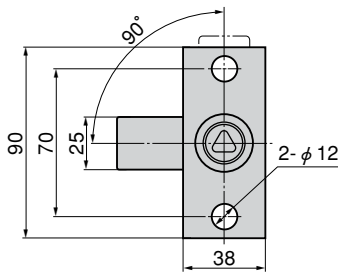

CBロック

CB LOCKS

ステンレス製 C-1369-W

PAT.PEND.

C-1369-W

特徴 Feature

- 専用ハンドル(C-1369-H)で90°押し回すことにより解錠します。
- アイボルト(B-130-20等)にて吊り上げが可能です。
- 解錠時は内筒が沈み込むため施錠忘れがありません。
- 施錠時は止め金が保持され振動などで回転することがありません。
- Oリング内蔵で、防水性に優れています。
- To be unlocked by pushing in and turning the special handle (C-1369-H) 90°.
- Can be lifted by the eye bolt. (B-130-20 and others)
- The inner cylinder retracts when unlocking, so you don't fail to lock.
- The stopper plate is held in place when locking, so it does not turn due to vibrations etc.
- It's waterproof because of O ring.

- 仕様** ● 製品質量：573g
● 材質：ステンレス鋼(SUS304)
- 動作** ①ハンドルを挿入し4mm押込み右に30°回転させます。この際止め金も4mmストロークします。
②さらに10mm押込み右に60°回転させます。止め金も同時にストロークします。
③ハンドルを抜きM20アイボルトを取付ける。
- 用途** ● CCBOX・情報BOX・グレーチング
- 納期** ● 標準品・・・納期お問合せ下さい
- 備考** ● ゴミのつまらないキャップ式も製作致します。お問合せ下さい。
● 専用ハンドル(C-1369-H)は別売りです。
● アイボルトは付属しておりません。
● チタニウム製も製作致します。

- Specifications** ● Mass: 573g
● Material: Stainless steel (SUS304)
- Operation** ① Insert handle and push in 4mm and turn it 30° clockwise. Stopper plate also shifts 4mm-stroke
② Further push in 10mm and turn it 60° clockwise. Stopper plate also shifts same-stroke
③ Remove handle and attach M20 eyebolt
- Specific use** ● CC boxes, information box and gratings
- Remarks** ● Special handle (C-1369-H) is optional.
● Eye bolt is not included in accessories.