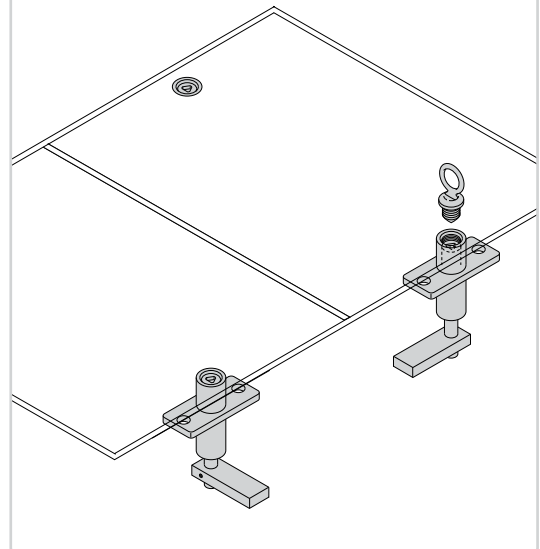

使用例 Example of application

商品番号 Product No.	RoHS	コード Code	単価 Price	箱入数 Quantity per box
C-1369-W	●	22912	¥5,400	

● : RoHS指令対応品
▲ : RoHS指令に対応可能です。お問合せ下さい。
※箱単位はご相談下さい。