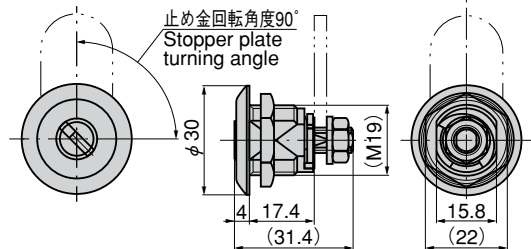

- : RoHS指令対応品
- ▲ : RoHS指令に対応可能です。
  お問合せ下さい。