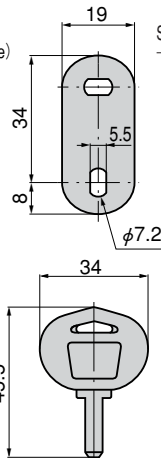

Specific use

商品番号 Product No.	RoHS	CAD	コード Code	単価 Price	箱入数 Quantity per box
C-330 同番 keyed alike	▲	●	22178	¥1,400	100
C-330 鍵違い key differences	▲	●	22179	¥1,500	
C-330-RC	●		23117	¥360	

※箱単位はご相談下さい。

止め金（兼用型）
Stopper plate (combined-use type)