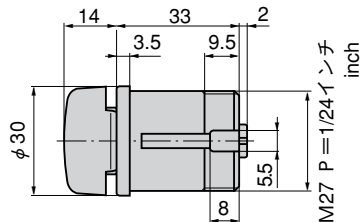

クレモン錠用サムターン

THUMB TURNS FOR CREMONE BOLTS

C-375-S

C

ファスナー

ラッチ錠

ドア
キャッチスナッチ
ロック

C-375-S

商品番号 Product No.	RoHS	CAD	コード Code	単価 Price	箱入数 Quantity per box
C-375-S	●	●	22344	¥1,050	77

- : RoHS指令対応品
▲ : RoHS指令に対応可能です。
※箱単位はご相談下さい。
お問合せ下さい。

仕様

- 製品質量：115g
- 材 質：亜鉛合金 (ZDC)
- 表面仕上：サチライトクロムめっき (MZCr)

Specifi-
cations

- Mass: 115g
- Material: Zinc alloy (ZDC)
- Finish: Satellite chrome plating (MZCr)