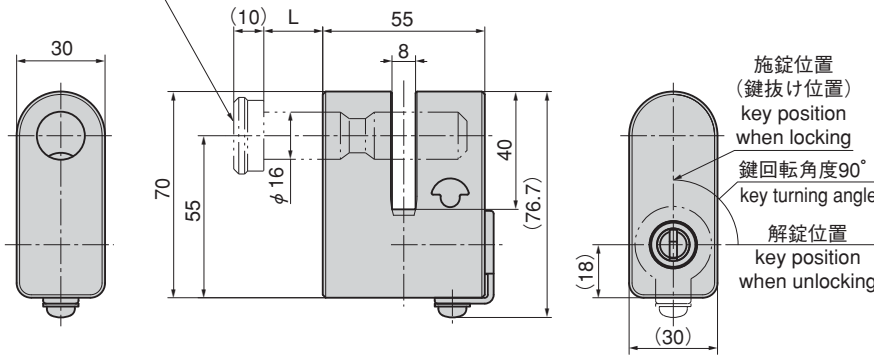

### 特徴 Feature

- 錠前は操作性に優れたハイセキュリティバーシブルキーTAK80を標準装備。
- TAK80シリンダーは鍵違い数118,000通り、マスター仕様、お客様専用番号などあらゆるキープランに対応します。
- 直径16mmの太いバーを採用した堅牢型南京錠です。
- L=0mmタイプは施錠時にバーが内部に隠れ切断行為などを抑止します。
- 防塵キャップが標準で装備されており、錠前部に異物やほこりが進入することを防ぎます。
- Includes easy-to-operate, reversible TAK80 key as standard equipment.
- The lock comes with the TAK80, an easy-to-use, high-security reversible key as standard equipment.
- The TAK80 cylinder can be keyed to differ (118,000 key variations), master keyed, or made to support only exclusive key codes for a customer, to comply with any key plan.
- A strongly built padlock with a thick bar 16 mm in diameter.
- The L=0mm type hides the bar inside when it is closed, protecting it from being cut.
- A dust-proof cap comes standard with the lock, preventing foreign objects and dust from going into the lock.

[C-564]

ロックバー(別売):C-564-B-(L寸法)  
Lock bar (Optional): C-564-B-(Dimensions of L)

※バーの長さ(L)は、標準品(0mm、100mm)以外も製作致します。お問合せ下さい。

[C-564-B-0]

[C-564-B-100]

仕様 ●材質: 本体/快削黄銅棒(C3604) ー/ステンレス鋼棒(SUS316) 防塵キャップ/エチレンプロピレンゴム(EPDM)