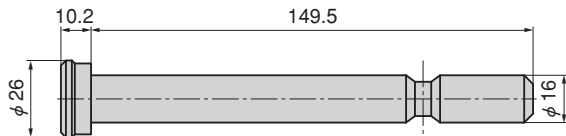

[C-564]

ロックバー(別売):C-564-B-(L寸法)  
Lock bar (Optional): C-564-B-(Dimensions of L)

※バーの長さ(L)は、標準品(0mm、100mm)以外も製作致します。お問合せ下さい。

[C-564-B-0]

[C-564-B-100]

仕様 ●材質: 本体/快削黄銅棒(C3604) ー/ステンレス鋼棒(SUS316) 防塵キャップ/エチレンプロピレンゴム(EPDM)