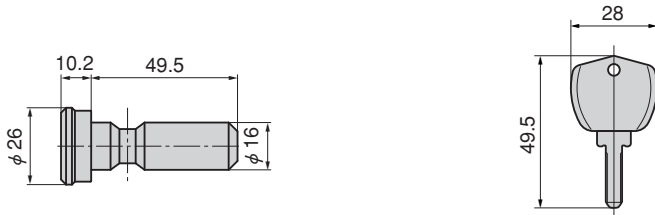

### 特徴 Feature

- 錠前は操作性に優れたハイセキュリティバーシブルキーTAK80を標準装備。
- TAK80シリンダーは鍵違い数118,000通り、マスター仕様、お客様専用番号などあらゆるキープランに対応します。
- 直径16mmの太いバーを採用した堅牢型南京錠です。
- L=0mmタイプは施錠時にバーが内部に隠れ切断行為などを抑止します。
- 防塵キャップが標準で装備されており、錠前部に異物やほこりが進入することを防ぎます。
- Includes easy-to-operate, reversible TAK80 key as standard equipment.
- The lock comes with the TAK80, an easy-to-use, high-security reversible key as standard equipment.
- The TAK80 cylinder can be keyed to differ (118,000 key variations), master keyed, or made to support only exclusive key codes for a customer, to comply with any key plan.
- A strongly built padlock with a thick bar 16 mm in diameter.
- The L=0mm type hides the bar inside when it is closed, protecting it from being cut.
- A dust-proof cap comes standard with the lock, preventing foreign objects and dust from going into the lock.

[C-564]

ロックバー(別売):C-564-B-(L寸法)  
Lock bar (Optional): C-564-B-(Dimensions of L)

※バーの長さ(L)は、標準品(0mm、100mm)以外も製作致します。お問合せ下さい。

[C-564-B-0]

[C-564-B-100]

仕様 ●材質: 本体/快削黄銅棒(C3604) ー/ステンレス鋼棒(SUS316) 防塵キャップ/エチレンプロピレンゴム(EPDM)