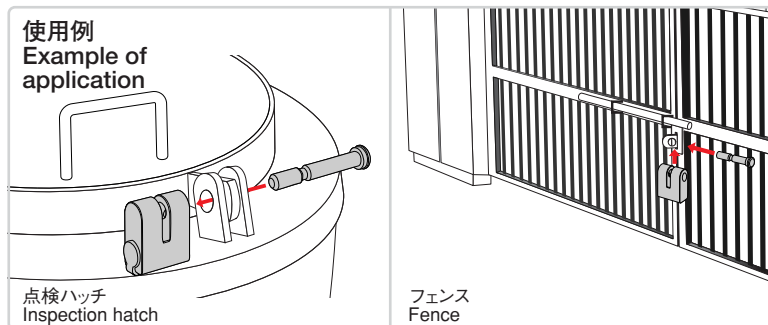

仕様 ●材質: 本体/快削黄銅棒(C3604) ー/ステンレス鋼棒(SUS316) 防塵キャップ/エチレンプロピレンゴム(EPDM)

用途
備考

- ●表面仕上: 本体/ヘアライン仕上
- ●付属品: 防塵キャップ・キー2本
- ●最大鍵違い数: 11万8000通り
- ●大型フェンス・点検口
- ●特注品・・・納期ご連絡します
- ●本体とバーは別売りです。
- ●鍵違いも製作致します。お問合せ下さい。
- ●キーロックタイプ: 吊金を奥まで押込み、キーで施錠して下さい。
- ●キーモールドは、黒色以外に赤色・青色・黄色があります。お問合せ下さい。
- ●施錠位置以外では鍵を無理に引抜かないで下さい。
- ●施錠行為はバーを完全に挿入した状態で行って下さい。
- ●納入時は本体とバーは別になっています。最初にバーを挿入する際は、本体に鍵を挿入し解錠位置に回した状態で行って下さい。

Specifications ●Material: Main body: Free-cutting brass bar (C3604) Bar: Stainless steel bar (SUS316) Dust-proof cap: Ethylene propylene rubber (EPDM)

- ●Finish: Main body: Hair line finish
- ●Accessories: Dust-proof cap, two keys
- ●Maximum number of key variations: 118,000

Specific use
Remarks

- ●Large fences, inspection doors
- ●The main body and bar are available separately.
- ●Key lock type: Press the plunger in fully and lock using the key.
- ●Key molds are available in red, blue and yellow, in addition to black, please inquire.
- ●Do not forcibly pull out the key at other positions than locking.
- ●Close the lock with the bar fully inserted.

使用例
Example of application